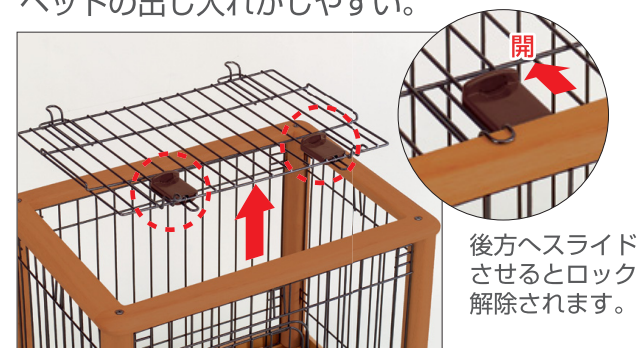

やさしさあふれる 天然木ケージ。

木製のフレームなので室内に調和します。

開閉しやすい天面
ペットの出し入れがしやすい。

キャスター付き
移動に便利です。

バックル付き
しっかり固定できます。

小・中型犬用
940

ペットにとって
快適なゆったり広々サイズ

ペット用木製ケージ940
サイズ：93.5×61.5×66H(cm)

小型犬用
640

子犬の飼いはじめや
狭いスペースでの使用に
最適なサイズです。

ペット用木製ケージ640
サイズ：64×46×57H(cm)