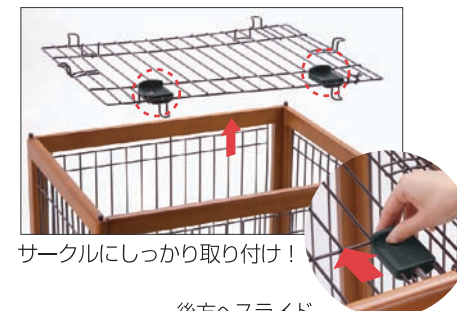

Wooden Pens

ペットのしつけ用スペースとして… 木の温もりあふれる快適空間！

滑り止め付きなので、ズレにくく床をキズつけません。
ドアは必要に応じて取り外すこともできます。

組み立て簡単
パネルを
組み込むだけ。

中・大型犬用
120-90D

大型犬にも対応できる
ゆとりの広々サイズ

サイズ/120×90×91H(cm)

¥

小型犬用
60-50D

子犬の飼いはじめや狭い
スペースでの使用に最適 サイズ/63.5×49×50.5H(cm)

¥

小・中型犬用
90-60D

ペットにとって快適な
ゆったり広々サイズ

サイズ/90×61×60.5H(cm)

¥

飛び出し防止には専用の
屋根面もあります。

サークルにしっかり取り付け！

後方ヘスライド
させるとロック解除されます。

アンダートレーと
組み合わせもOK!