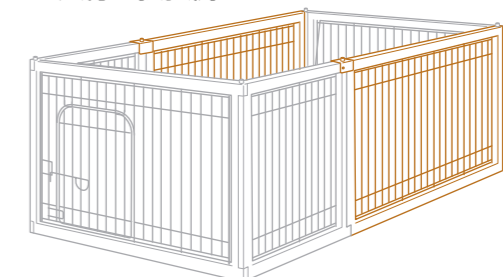

人気の90-60Dの 組み合わせ自由度アップ!

木の温もりあふれる快適空間!

ペット用木製サークル 90-60D
サイズ：90×61×60.5H(cm)

●パネルの交換に…

傷んだら交換!

●人気の90-60Dを広々サイズに…

幅拡張例

使用パーツ
・90-60D 1コ
・単品60 2コ

奥行拡張例

使用パーツ
・90-60D 1コ
・単品90 2コ

●パーツだけを組み合わせる…

組立例3

使用パーツ
・単品60 4コ
・単品90 1コ
・単品90入口付 1コ

組立例4

使用パーツ
・単品60 2コ
・単品90 3コ
・単品90入口付 1コ