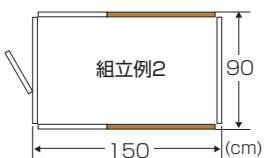

使用パーツ
・90-60D 1コ
・単品90 2コ