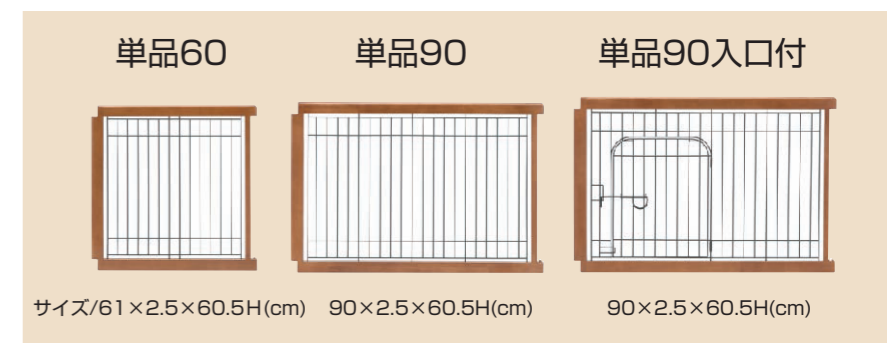

人気の90-60Dの 組み合わせ自由度アップ!

木の温もりあふれる快適空間!

ペット用木製サークル 90-60D
サイズ：90×61×60.5H(cm)

●パネルの交換に…

傷んだら交換!

●人気の90-60Dを広々サイズに…

幅拡張例

使用パーツ
・90-60D 1コ
・単品60 2コ

奥行拡張例

使用パーツ
・90-60D 1コ
・単品90 2コ

●パーツだけを組み合わせる…

組立例3

使用パーツ
・単品60 4コ
・単品90 1コ
・単品90入口付 1コ

組立例4

使用パーツ
・単品60 2コ
・単品90 3コ
・単品90入口付 1コ