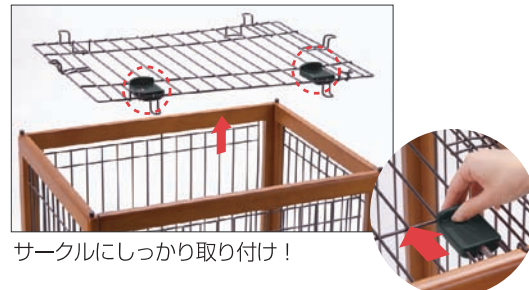

# ペットのしつけ用スペースとして… 木の温もりあふれる快適空間！

中・大型犬用  
120-90D

組み立て簡単  
パネルを  
組み込むだけ。

小型犬用  
60-50D

小・中型犬用  
90-60D

アンダートレイと組み合わせもOK!

飛び出し防止には専用の  
屋根面もあります。

サークルにしっかり取り付け！

後方ヘスライド  
させるとロック解除されます。

対応表	 ペット用 木製サークル	 アンダートレイ	 ペット用 木製サークル屋根面
60-50	 63.5×49×50.5H(cm)	 67.5×53×2H(cm)	 63.5×49×5H(cm)
90-60	 90×61×60.5H(cm)	 94×65×2H(cm)	 89×60×5H(cm)
120-90	 120×90×91H(cm)	 124×94×2.5H(cm)	 119×88.5×6H(cm)