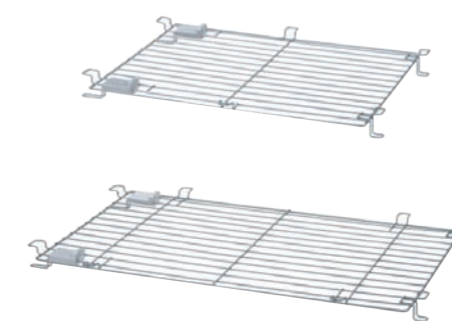

S用
4 973655 580813

¥

M用
4 973655 580912

¥

ワンタッチでロック解除

開

矢印の方向へ
スライド!