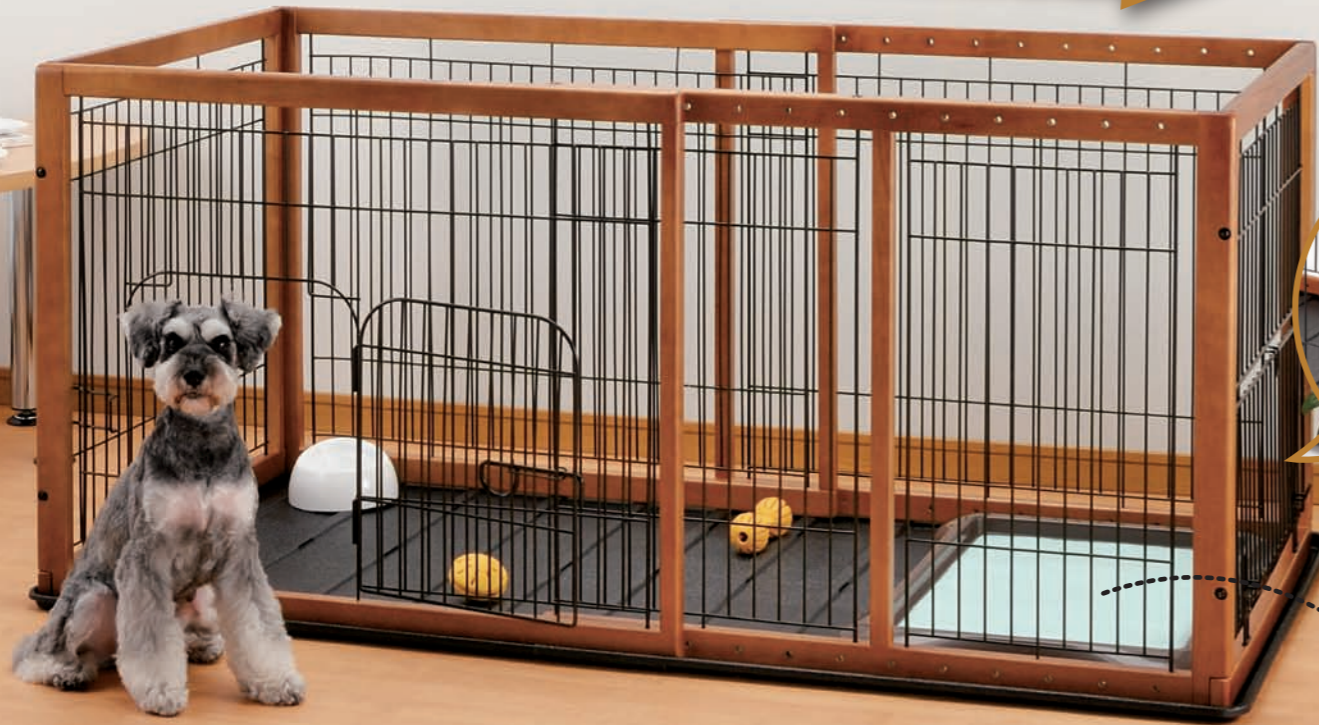

2タイプ・2色から

ペット用 スライド木製サークル

住まいに合わせて選べる!

大きさ自由自在

幅90cm ~ 154cm

便利な
取り出し窓付き

シートトレイ
縦置きOK!

場所を取らない

ペット用 スライド木製サークル レギュラー

シートトレイ
レギュラー縦置き

スライドレギュラー
トレイ付き

小型犬用
体重目安: 4~12kg

ホワイト
4 973655 580448

ブラウン
4 973655 580417

¥

ゆったり広々

ペット用 スライド木製サークル ワイド

シートトレイ
ワイド縦置き

スライドワイド
トレイ付き

小・中型犬用
体重目安: 4~20kg

ホワイト
4 973655 576540

ブラウン
4 973655 576519

¥

使いやすいオプションも充実!