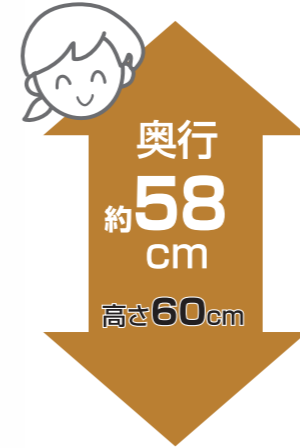

2タイプ・2色から

ペット用 スライド木製サークル

住まいに合わせて選べる!

大きさ自由自在

幅90cm ~ 154cm

便利な
取り出し窓付き

シートトレイ
縦置きOK!

場所を取らない

ペット用 スライド木製サークル レギュラー

シートトレイ
レギュラー縦置き

スライドレギュラー
トレイ付き

小型犬用
体重目安: 4~12kg

ホワイト
4 973655 580448

ブラウン
4 973655 580417

¥

ゆったり広々

ペット用 スライド木製サークル ワイド

シートトレイ
ワイド縦置き

スライドワイド
トレイ付き

小・中型犬用
体重目安: 4~20kg

ホワイト
4 973655 576540

ブラウン
4 973655 576519

¥

使いやすいオプションも充実!