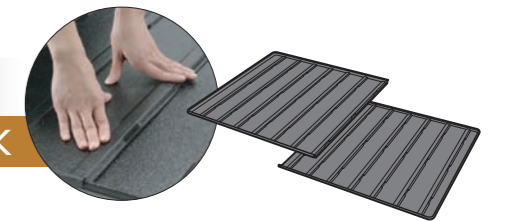

お部屋に仕切って!

N仕切り

自由な位置に取り付けOK

仕切りワイヤーを取り外して出入りもOK。

ホワイト
4 973655 585047
ブラウン
4 973655 585016

レギュラー ¥

ホワイト
4 973655 585146
ブラウン
4 973655 585115

ワイド ¥

アンダートレーに!

スライドトレイ

サークルに合わせてサイズ調節OK

調節も簡単。パチンとはめ込むだけ。

レギュラー
4 973655 580714

レギュラー ¥

ワイド
4 973655 580318

ワイド ¥