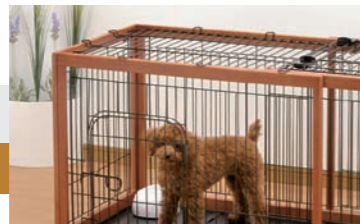

使いやすいオプションも充実!

飛び出し防止!

屋根面

丈夫なワイヤー製

工具を使わず簡単に脱着。