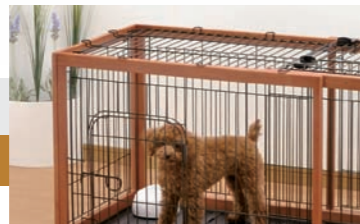

大きさ自由自在

幅90cm ~ 154cm

場所を取らない
奥行き58cmタイプ

小型犬用
体重目安：4~12kg

奥行
約58cm

住まいに
調和する
木目調

インテリア性の
高い
ホワイト

高さ
60
cm

ホワイト 4 973655 580448 ¥
ブラウン 4 973655 580417 ¥

使いやすいオプションも充実！

■飛び出し防止！

レギュラー 屋根面

丈夫なワイヤー製

工具を使わず
簡単に脱着。

4 973655 580516

¥