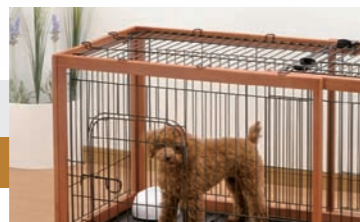

大きさ自由自在

幅90cm ~ 154cm

ゆったり広々
奥行き77cmタイプ

便利な
取り出し窓付き

シートトレー
ワイド
縦置きOK!

小・中型犬用
体重目安：4~20kg

奥行
約77cm

住まいに
調和する
木目調

インテリア性の
高い
ホワイト

高さ
70cm

ホワイト

ブラウン

¥

使いやすいオプションも充実!

■飛び出し防止!

ワイド 屋根面

丈夫なワイヤー製

工具を使わず
簡単に脱着。

¥

■お部屋に仕切って!

ワイド N仕切り

自由な位置に取り付けOK

仕切りワイヤーを取り外して
出入りもOK。

ホワイト

ブラウン

¥

■アンダートレーに!

スライドワイドトレー

サークルに合わせてサイズ調節OK

調節も簡単。
パチンとはめ込むだけ。

¥