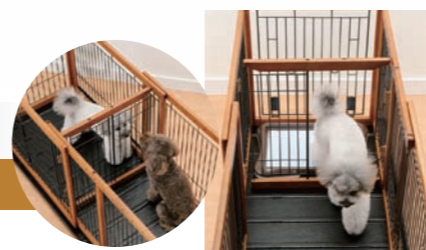

丈夫なワイヤー製

工具を使わず
簡単に脱着。

¥

■お部屋に仕切って!

ワイド N仕切り

自由な位置に取り付けOK

仕切りワイヤーを取り外して
出入りもOK。

ホワイト

ブラウン

¥

■アンダートレーに!

スライドワイドトレー

サークルに合わせてサイズ調節OK

調節も簡単。
パチンとはめ込むだけ。

¥