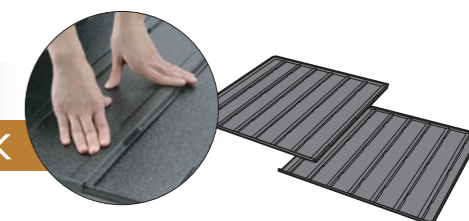

丈夫なワイヤー製

工具を使わず
簡単に脱着。

¥

■お部屋に仕切って!

ワイド N仕切り

自由な位置に取り付けOK

仕切りワイヤーを取り外して
出入りもOK。

ホワイト

ブラウン

¥

■アンダートレーに!

スライドワイドトレー

サークルに合わせてサイズ調節OK

調節も簡単。
パチンとはめ込むだけ。

¥