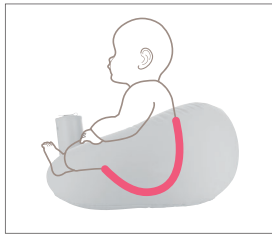

NEW

ふかふかベビーソファ はじめてのおすわり記念日。

お子様のチェアとして、お部屋でお使いいただけます。

低重心で
座り心地バツグン!

おしりがすっぽり収まってCカーブの姿勢で座ることができます。

肌ざわりがソフトな
スエード調

植毛してあるので心地いい肌触りです。

エアポンプ内蔵で
空気入れラクラク!

市販の空気入れを使わず、上下に動かして約2分で手軽に空気を入れることができます。

たたくと、収納・持ち運びラクラク!

ライトグレー

ピンク

ミントグリーン

- ◆7カ月頃～2才頃
- ◆体重目安:13kgまで

ふかふかベビーソファ

¥3,500(税抜) 入数 3