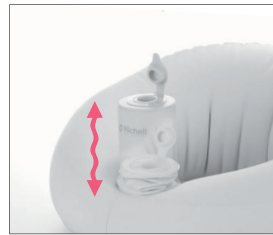

NEW

ふかふかベビーソファ はじめてのおすわり記念日。

お子様のチェアとして、お部屋でお使いいただけます。

低重心で
座り心地バツグン!

おしりがすっぽり収まってCカーブの姿勢で座ることができます。

肌ざわりがソフトな
スエード調

植毛してあるので心地いい肌触りです。

エアポンプ内蔵で
空気入れラクラク!

市販の空気入れを使わず、上下に動かして約2分で手軽に空気を入れることができます。

たたくと、収納・持ち運びラクラク!

ライトグレー

ピンク

ミントグリーン

- ◆7カ月頃～2才頃
- ◆体重目安:13kgまで

ふかふかベビーソファ

¥3,500(税抜) 入数 3

- サイズ: 約58.5×55×28.5H(cm)
- 個装サイズ: 19.3×8.3×25.4(cm)
- 材質: 塩化ビニル樹脂(食品衛生法対応可塑剤使用)、ナイロン、塩化ビニル樹脂、ポリウレタン、ABS樹脂
- ライトグレー(LG) 21600-2
- ピンク(P) 21601-9
- ミントグリーン(MG) 21602-6

株式会社 リッチェル

富山市水橋桜木136 〒939-0592 TEL(076)478-2218 FAX(076)478-2259 www.richell.co.jp