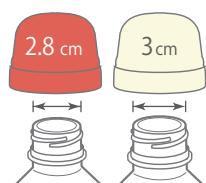

**おでかけランチくん
ボトル用のびのび
ストローキャップR**
価格：600円(税抜) 入数：18
JANコード：4945680 20057-8

サイズ/φ4×3.5H(cm)
ケース：6×7×5H(cm)
ストロー：φ0.6×25(cm)
材質/シリコンゴム、ポリプロピレン
対応ボトル口径/φ2.7~φ3.8cm

ペットボトル1本を親子でシェア!

市販のペットボトルに取り付けるだけで、水筒に早変わりします。

コップ 2コ付き

2人で飲むことができます。
※ペットボトルは商品に含まれません。

2種類の口径に対応

ペットボトルの口径に合う2種類のコップがセットになっています。

ベルト付き

持ち運びに便利です。

パチッと積み重ね

2段重ねてしっかり取り付けられます。