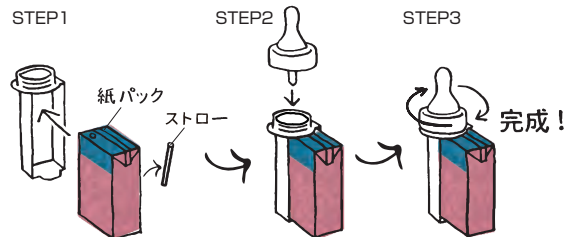

NEW

液体ミルク用 乳首

ほ乳びん不要!
液体ミルクがそのまますぐ飲める!

液体ミルクの缶や紙パックの中身を
ほ乳びんへ移し替えずに直飲みできます。

液体ミルク用乳首があるとこんなに便利

液体ミルク缶用 乳首

飲み口をあけた缶にそのまま取り付けます。

新生児～12カ月頃

太い缶用

缶ミルク乳首(太い缶用)
価格：500円(税抜) 入数：18
サイズ/7.1×7.6×5.9H(cm)
個装サイズ/13.7×8×14.5(cm)
材質/熱可塑性エラストマー、ポリプロピレン
対応缶径/φ6cm
JANコード 4945680 20086-8

細い缶用

缶ミルク乳首(細い缶用)
価格：500円(税抜) 入数：18
サイズ/6.5×7×5.9H(cm)
個装サイズ/12.2×7.5×14.5(cm)
材質/熱可塑性エラストマー、ポリプロピレン
対応缶径/φ5.2cm
JANコード 4945680 20085-1

液体ミルク紙パック用 乳首

固定ホルダーにストローを外した紙パック飲料を取り付けます。

新生児～12カ月頃

紙パック用

固定ホルダー
紙パックをしっかり
ホールドします。

紙パックミルク乳首
価格：500円(税抜) 入数：36
サイズ/4.5×5×14.5H(cm)
個装サイズ/16×6.5×15(cm)
材質/合成ゴム(シリコンゴム)、
ポリプロピレン
対応紙パック/約5×3×8.7(cm)
JANコード：4945680 20068-4