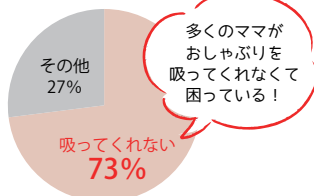

## ママのおっぱいのような吸い付き！

安らかな入眠やぐずり止めにサポートできるよう「吸いやすさ」を研究したおしゃぶりです。

「吸せつ」とは…  
きゅう  
母乳や哺乳瓶のミルクを吸う動作のことです。  
「吸う」ことで、赤ちゃんは心を落ち着かせることができます。

おしゃぶりの不満点

2019年11月リッチェル調べ N=207

オールシリコンで  
衛生的

丸ごと洗えて衛生的です。  
つなぎ目がないので汚れ  
にくく、洗浄後に乳首内に  
水が溜まりません。