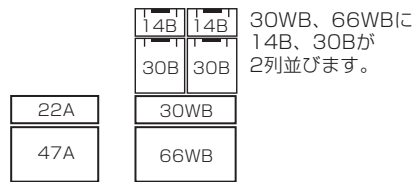

アウトドア用品の収納に…
30B使用例

バックル

サビにくいステンレス鋼製の
留め金とプラスチック製で手に
やさしい形状の留め具。