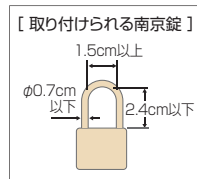

コロ付き

ラクに移動できます。

宅配ボックス

わかりやすいラベル付き

ドライバーに分かりやすい
ラベル付きです。