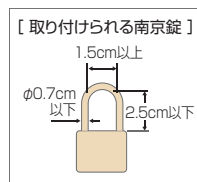

玄関で…

大きな荷物も
すっぽり!

NEW

宅配ボックス

うれしい大容量! 不在時の配達物受け取りに。

150Lの超大容量なので、大きな荷物もすっぽり収まります。

配達物の最大対応サイズ目安(トレー取り外し時)/70×34×40(cm)

ガレージで…

トレー付き
南京錠や印鑑を置くことができます。

南京錠などの取り付け可能
南京錠を取り付けられる穴があります。
(商品に南京錠は含まれません。)

宅配ボックス

わかりやすいラベル付き
ドライバーに分かりやすいラベル付きです。

宅配ボックス 150

¥23,000 (税抜) 入数 1

- サイズ/92.5×48.5×46H(cm)
 - 本体内寸/85×44×41H(cm)
 - トレー内寸/19.7×5.8×4H(cm)
 - 容量/本体：150L、トレー：0.5L
 - 耐荷重/150kg
 - 材質/ポリプロピレン
 - トレー付 ■ラベル付
- グレー(GY) 90299-8 ■