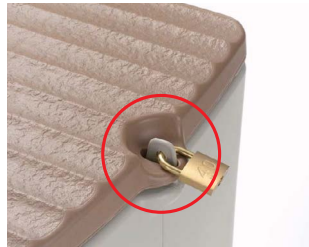

玄関で…

大きな荷物も
すっぽり!

NEW

宅配ボックス

うれしい大容量! 不在時の配達物受け取りに。

150Lの超大容量なので、大きな荷物もすっぽり収まります。

配達物の最大対応サイズ目安(トレー取り外し時)/70×34×40(cm)

ガレージで…

トレー付き
南京錠や印鑑を置くことができます。

南京錠などの取り付け可能
南京錠を取り付けられる穴があります。
(商品に南京錠は含まれません。)

宅配ボックス

わかりやすいラベル付き
ドライバーに分かりやすいラベル付きです。

宅配ボックス 150

¥23,000 (税抜) 入数 1

- サイズ/92.5×48.5×46H(cm)
 - 本体内寸/85×44×41H(cm)
 - トレー内寸/19.7×5.8×4H(cm)
 - 容量/本体：150L、トレー：0.5L
 - 耐荷重/150kg
 - 材質/ポリプロピレン
 - トレー付 ■ラベル付
- グレー(GY) 90299-8 ■