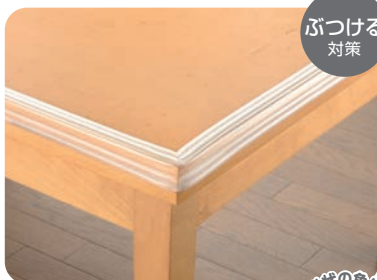

**テーブルの角にぶつかった時の  
衝撃を吸収**

やわらか素材で角をガード

ぶつける  
対策

使い終わったら  
きれいに拭き取る

**ベビーガード  
はがせるコーナークッションR**

¥700(税抜) 入数 6×3  
 ■サイズ: 4.5×4.5×1.7(cm)  
 ■個装サイズ: 10×2.1×19(cm)  
 ■材質: 熱可塑性エラストマー ■4コ入  
 商品コード 21533-3

**家具の角にぶつかった時の衝撃を吸収**  
やわらか素材&中空構造