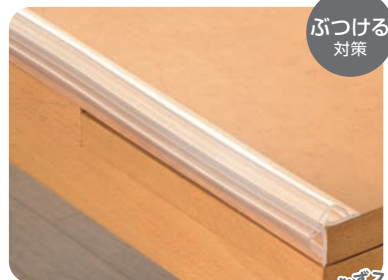

ぶつける
対策

- ・赤ちゃんが外しにくい形状
- ・クリアカラーでインテリアにマッチ

**ベビーガード
エッジクッションR(大)**

¥1,000(税抜) 入数 6×3
■サイズ: 3×4.0×3(cm)
■個装サイズ: 8×2.5×48.5(cm)
■材質: 塩化ビニル樹脂(非フタル酸エステル)
■2本入
商品コード 21531-9

メーカーコード 4973655

株式会社 リッチェル

富山市水橋桜木136 〒939-0592 TEL(076)478-2218 FAX(076)478-2259 www.richell.co.jp

※製品仕様、梱包仕様、色、及び価格は予告なく変更することがあります。
※印刷のため色調は実物と異なることがあります。
※表示価格には消費税が含まれておりません。

1710