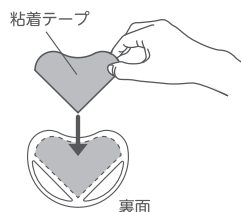

- ・左右どちらからでもロック・解除。
- ・赤ちゃんが開けにくいロック構造。

はがし方簡単

いたずら  
対策

ベビーガード  
はがせる多目的ストッパーR

¥800(税抜) 入数 6×3

- サイズ:21.4×4×1.2(cm)
- ベルトの長さ:10(cm)
- 個装サイズ:10.1×5×19(cm)
- 材質:ABS樹脂、ポリエチレン ■2コ入

商品コード 21535-7

キッチンや洗面台などに

- ・赤ちゃんが開けにくいロック構造。

はがし方簡単

いたずら  
対策

ベビーガード  
はがせる開き戸ロックR

¥800(税抜) 入数 6×3

- サイズ:10×4.8×1.4(cm)
- 個装サイズ:11.9×2×19(cm)
- 材質:ABS樹脂 ■2コ入

商品コード 21536-4

■テーブルや家具に調和する透明感

クリアタイプ

テーブルの角にぶつかった時の衝撃を吸収

やわらか素材で角をガード

- ・粘着テープで取り付け簡単。
- ・衝撃を吸収するやわらかい素材を使用。

ぶつける  
対策

ベビーガード  
目立たないコーナークッション

¥800(税抜) 入数 6×3

- サイズ:3.9×5.1×1.2(cm)
- 個装サイズ:10×1.5×19(cm)
- 材質:メタクリル樹脂、他 ■4コ入