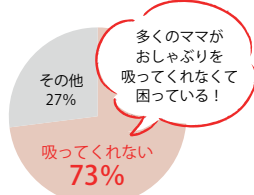

NEW

吸せつらボ おしゃぶり

ママのおっぱいのような吸い付き！

安らかな入眠やぐずり止めにサポートできる「吸いやすさ」を研究したおしゃぶりです。

「吸せつ」とは…

母乳や哺乳瓶のミルクを吸う動作のことです。

「吸う」ことで、赤ちゃんは心を落ち着かせることができます。

おしゃぶりの不満点

2019年11月
リッチェル調べ N=207

指スポット付き

指スポットに指をはめ、赤ちゃんの口元へ運んで吸わせることで、赤ちゃんとのコミュニケーションにつながります。

自然に近い乳首形状

おっぱいのような乳首形状で、ほ乳動作と同じような口の動きで吸うことができます。

丸ごと洗えて衛生的

乳首内に水が溜まりにくく、洗いやすい形状です。

電子レンジ消毒できる ケース付き

新生児～

吸せつらボ
おしゃぶり ネコ 新生児用
価格：600円(税抜) 入数：18

サイズ/5.4×4.8×4.8H(cm)
ケース：6.6×7.6×5.6(cm)
個装サイズ/7.6×5.6×15(cm)
材質/シリコーンゴム、ポリプロピレン
JANコード 4945680 20406-4

3か月頃～

吸せつらボ
おしゃぶり ビスケット 新生児用
価格：600円(税抜) 入数：18

サイズ/5.7×4.8×5.2H(cm)
ケース：6.6×7.6×5.6(cm)
個装サイズ/7.6×5.6×15(cm)
材質/シリコーンゴム、ポリプロピレン
JANコード 4945680 20407-1