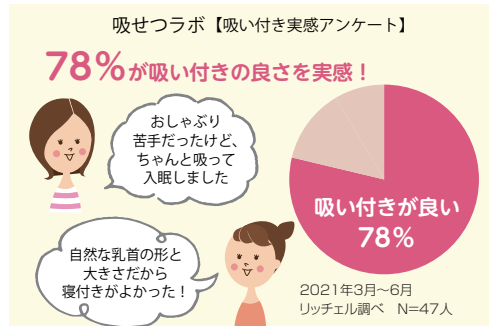

NEW

吸せつらボ おしゃぶり

ママのおっぱいのような吸い付き！

安らかな入眠やぐずり止めにサポートできる「吸いやすさ」を研究したおしゃぶりです。

「吸せつ」とは…

母乳や哺乳瓶のミルクを吸う動作のことです。

「吸う」ことで、赤ちゃんは心を落ち着かせることができます。

おしゃぶりの不満点

2019年11月
リッチェル調べ N=207

指スポット付き

指スポットに指をはめ、赤ちゃんの口元へ運んで吸わせることで、赤ちゃんとのコミュニケーションにつながります。

自然に近い乳首形状

おっぱいのような乳首形状で、ほ乳動作と同じような口の動きで吸うことができます。

丸ごと洗えて衛生的

乳首内に水が溜まりにくく、洗いやすい形状です。

電子レンジ消毒できる ケース付き

新生児～

吸せつらボ
おしゃぶり ネコ 新生児用
価格：600円(税抜) 入数：18

サイズ/5.4×4.8×4.8H(cm)
ケース：6.6×7.6×5.6(cm)
個装サイズ/7.6×5.6×15(cm)
材質/シリコーンゴム、ポリプロピレン
JANコード 4945680 20406-4

3か月頃～

吸せつらボ
おしゃぶり ビスケット 新生児用
価格：600円(税抜) 入数：18

サイズ/5.7×4.8×5.2H(cm)
ケース：6.6×7.6×5.6(cm)
個装サイズ/7.6×5.6×15(cm)
材質/シリコーンゴム、ポリプロピレン
JANコード 4945680 20407-1