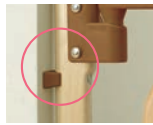

## 階段の上でも使える 木のバリアフリーゲート つまずかないから階段上にも安心。

あたたかみのある木製タイプで  
インテリアにも調和します。

さらに使いやすくなりました!

○手がふさがった状態での出入りラクラク  
ドアを90度開くと開放状態でキープできます。

○狭い間口(最小74cm)にも取り付けOK

取り付け幅が74~114cmで、建築基準法で定められて  
いる階段有効幅(75cm以上)に対応します。

### しっかりネジ固定

柱や桱のある壁にネジでしっかり  
固定するので、簡単に外れず  
階段上に取り付けても安心です。