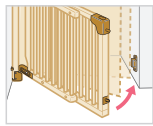

オートクローズ&オートロックドア

開けたドアは自動で閉まり、上下2カ所で
施錠されます。
ロックを掛け忘れる心配がありません。