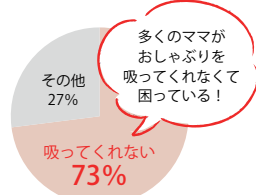

NEW

吸せつらボ おしゃぶり

ママのおっぱいのような吸い付き！

安らかな入眠やぐずり止めにサポートできる「吸いやすさ」を研究したおしゃぶりです。
 「吸せつ」とは…
 母乳や哺乳瓶のミルクを吸う動作のことです。
 「吸う」ことで、赤ちゃんは心を落ち着かせることができます。

おしゃぶりの不満点

2019年11月
リッチェル調べ N=207

指スポット付き

指スポットに指をはめ、赤ちゃんの口元へ運んで吸わせることで、赤ちゃんとのコミュニケーションにつながります。

自然に近い乳首形状

おっぱいのような乳首形状で、ほ乳動作と同じような口の動きで吸うことができます。

丸ごと洗えて衛生的

洗浄後も乳首内に水が溜まりません。

電子レンジ消毒できる ケース付き

新生児～

吸せつらボ おしゃぶり ネコ 新生児用
価格：600円(税抜) 入数：18

サイズ/5.4×4.8×4.8H(cm)
ケース：6.6×7.6×5.6(cm)
個装サイズ/7.6×5.6×15(cm)
材質/シリコーンゴム、ポリプロピレン
JANコード 4945680 20406-4

3か月頃～

吸せつらボ おしゃぶり ビスケット 新生児用
価格：600円(税抜) 入数：18

サイズ/5.7×4.8×5.2H(cm)
ケース：6.6×7.6×5.6(cm)
個装サイズ/7.6×5.6×15(cm)
材質/シリコーンゴム、ポリプロピレン
JANコード 4945680 20407-1

吸せつらボ おしゃぶり クマ 3か月から用
価格：600円(税抜) 入数：18

サイズ/5.4×5.1×4.8H(cm)
ケース：6.6×7.6×5.6(cm)
個装サイズ/7.6×5.6×15(cm)
材質/シリコーンゴム、ポリプロピレン
JANコード 4945680 20408-8