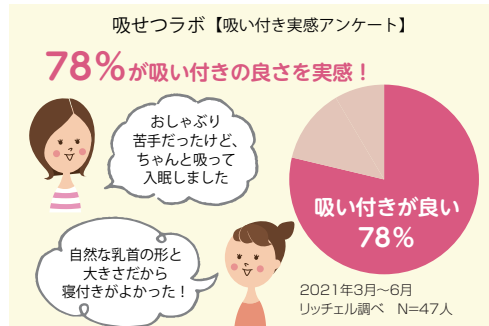

NEW

吸せつらボ おしゃぶり

ママのおっぱいのような吸い付き！

安らかな入眠やぐずり止めにサポートできる「吸いやすさ」を研究したおしゃぶりです。
 「吸せつ」とは…
 母乳や哺乳瓶のミルクを吸う動作のことです。
 「吸う」ことで、赤ちゃんは心を落ち着かせることができます。

おしゃぶりの不満点

2019年11月
リッチェル調べ N=207

指スポット付き

指スポットに指をはめ、赤ちゃんの口元へ運んで吸わせることで、赤ちゃんとのコミュニケーションにつながります。

自然に近い乳首形状

おっぱいのような乳首形状で、ほ乳動作と同じような口の動きで吸うことができます。

丸ごと洗えて衛生的

洗浄後も乳首内に水が溜まりません。

電子レンジ消毒できる ケース付き

新生児～

吸せつらボ おしゃぶり ネコ 新生児用
価格：600円(税抜) 入数：18

サイズ/5.4×4.8×4.8H(cm)
ケース：6.6×7.6×5.6(cm)
個装サイズ/7.6×5.6×15(cm)
材質/シリコーンゴム、ポリプロピレン
JANコード 4945680 20406-4

3か月頃～

吸せつらボ おしゃぶり ビスケット 新生児用
価格：600円(税抜) 入数：18

サイズ/5.7×4.8×5.2H(cm)
ケース：6.6×7.6×5.6(cm)
個装サイズ/7.6×5.6×15(cm)
材質/シリコーンゴム、ポリプロピレン
JANコード 4945680 20407-1

吸せつらボ おしゃぶり クマ 3か月から用
価格：600円(税抜) 入数：18

サイズ/5.4×5.1×4.8H(cm)
ケース：6.6×7.6×5.6(cm)
個装サイズ/7.6×5.6×15(cm)
材質/シリコーンゴム、ポリプロピレン
JANコード 4945680 20408-8