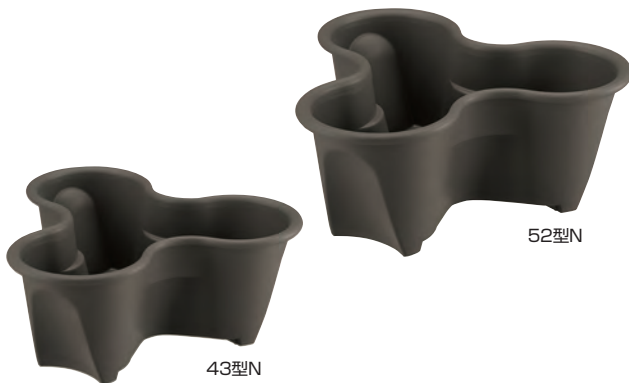

NEW

ハーベリーポット

ずらして、重ねて、立体花壇！

積み重ねて、狭い場所でも大活躍。
分解して作業ができるので、植え付け植え替えがしやすい。

いろんなタワー作りに…

イチゴタワー

ハーブタワー

お花タワー

優れた通気性、排水性

上げ底構造、スリット排水穴付きで
しっかり通気、排水ができます。

植物にやさしい排水構造

重ねた時に下段の植物に水がかからない
センター排水構造です。

支柱が挿せる

中央部を切り取って、支柱を挿すことが
できます。

サイズ違いも
重ねられる

43型N

52型N

1段でも楽しめる

ハーベリーポット

号型	小売価格(税抜)	入数	容量	サイズ(cm)	ターグワカン
43型N	¥650	20コ	7.1L	40×37×16H	70004-7
52型N	¥850	15コ	12L	47.5×44×19H	70005-4

●材質/ポリプロピレン

メーカーコード 4945680

株式会社リッチェル

富山市水橋桜木136 〒939-0592 TEL(076)478-2177 FAX(076)478-2259 www.richell.co.jp