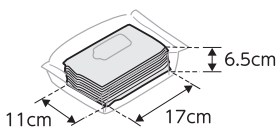

コンパクトサイズ

小さいので場所を取らず、家中どこでもすっきり置けます。また、本体分離タイプなので、赤ちゃんの手の届かないところに設置して、フタだけを持って赤ちゃんのおむつ替え場所まで持ち運べます。

【使用可能なおしりふきのサイズ】

おしりふきウォーマー

価格：3,200円(税抜) 入数：6

サイズ/17.5×11.4×10.5H(cm)

個装サイズ18.7×15.5×12.2(cm)

材質/ポリプロピレン、ポリカーボネート、シリコンゴム、他

【使用可能なおしりふきのサイズ】

おでかけおしりふきウォーマー

価格：3,200円(税抜) 入数：6

サイズ/23×9.5×14.8H(cm)
 個装サイズ/23.5×8.8×16.5(cm)
 ヒーターサイズ/14.3×10.3×0.7(cm)
 材質/ポリエステル・アルミ蒸着シート、
 ナイロン、ナイロン・スチール、
 発泡ポリエチレン、他

グレー(GY) 4945680 20401-9
 ネイビーブルー(NB) 4945680 20402-6