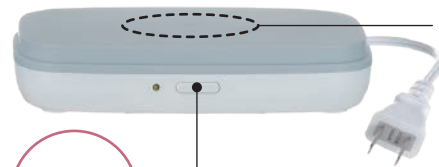

Richell

おうちで

おでかけ先で

NEW

おしりふきウォーマー

おうちでも、おでかけ先でも、あったか。

おしりふきウォーマー

どこでも素早く、赤ちゃんを待たせずオムツ交換ができます。

本体分離タイプ

フタにおしりふきをセット

フタが外れるので
そのまま持ち運び
OK!

電源を入れると
ヒーター部分が温まり、
おしりふきを
下から温めます。

コンセント
タイプ

電源ボタンでオン・オフ

素早く温まる

電源ボタンを押してから最短30分で素早く温まります。※3

コンパクトサイズ

小さいので場所を取らず、家中どこでもすっきり置けます。また、本体分離タイプなので、赤ちゃんの手の届かないところに設置して、フタだけを持って赤ちゃんのおむつ替え場所まで持ち運べます。

【使用可能なおしりふきのサイズ】

おしりふきウォーマー

価格：3,200円(税抜) 入数：6

サイズ/17.5×11.4×10.5H(cm)

個装サイズ18.7×15.5×12.2(cm)

材質/ポリプロピレン、ポリカーボネート、シリコンゴム、他