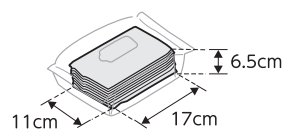

コンパクトサイズ

小さいので場所を取らず、家中どこでもすっきり置けます。また、本体分離タイプなので、赤ちゃんの手の届かないところに設置して、フタだけを持って赤ちゃんのおむつ替え場所まで持ち運べます。

【使用可能なおしりふきのサイズ】

おしりふきウォーマー

価格：3,200円(税抜) 入数：6

サイズ/17.5×11.4×10.5H(cm)

個装サイズ18.7×15.5×12.2(cm)

材質/ポリプロピレン、ポリカーボネート、シリコンゴム、他

【使用可能なおしりふきのサイズ】

おでかけおしりふきウォーマー

価格：3,200円(税抜) 入数：6

サイズ/23×9.5×14.8H(cm)
 個装サイズ/23.5×8.8×16.5(cm)
 ヒーターサイズ/14.3×10.3×0.7(cm)
 材質/ポリエステル・アルミ蒸着シート、
 ナイロン、ナイロン・スチール、
 発泡ポリエチレン、他

グレー(GY) 4945680 20401-9
 ネイビーブルー(NB) 4945680 20402-6