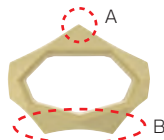

ツボダブル

頭皮/首元/腕/脚に…

グイッと曲がる、4点ほぐしの立体形状

両手でも片手でも、押しほぐしやつまみほぐしができます。

4つの突起が同時にツボを刺激します。

おふろ
使用OK

キカケア ツボダブル N
価格：1,400 円 (税抜) 入数：20
サイズ / 15.9×7.8×4.8H (cm)
個装サイズ / 13.5×4.9×21.1 (cm)
材質 / シリコンゴム
JANコード 4945680 10133-2

ツボシングル

頭皮/首/肩/腕/脚に…

手にはめて、押し心地2タイプ

シリコンの優しい触り心地で、ツボ押しができるほどよい硬さです。

2つの押し心地

ピンポイントに押せる点(A)で首などの疲れを、反対の面(B)では頭皮のリフレッシュに。

おふろ
使用OK

キカケア ツボシングル N
価格：1,000 円 (税抜) 入数：20
サイズ / 8.2×3.9×6.5H (cm)
個装サイズ / 11.8×4.1×13.3 (cm)
材質 / シリコンゴム
JANコード 4945680 10132-5

ハンド

手のひら/足裏に…

ピンポイントで効く、手のひらサイズ

手のひらにすっぽりおさまるサイズ。握るだけで、ツボを程よく刺激してくれる形状です。

ペンポーチに収まるので、オフィスでも…

おふろ
使用OK

キカケア ハンド N
価格：900 円 (税抜) 入数：20
1個サイズ / 3.2×3.2×3.2H (cm)
個装サイズ / 6.6×3.5×11.8 (cm)
材質 / シリコンゴム
2コ入
JANコード 4945680 10131-8

ボディ

首/胸元/背中/脚/足裏に…

表面の凹凸形状が、筋肉をほぐす

コリが気になるところをどこでもコロコロ。コリが気になる部分をピンポイントで押すこともできます。

押す・転がすの2通り

点と面が立体的にツボを刺激します。

おふろ
使用OK

キカケア ボディ N
価格：1,400 円 (税抜) 入数：20
サイズ / 6.3×6.4×8.4H (cm)
個装サイズ / 11.8×5.9×13.5 (cm)
材質 / シリコンゴム
JANコード 4945680 10130-1