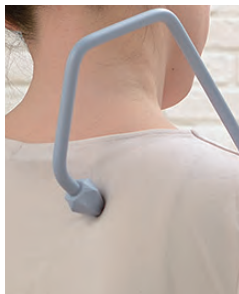

「KIKACARE」は、しっかり「きく」カタチを幾何学形態に落とし込んだセルフケアグッズ。見た目にも心地よいデザインで、手元に置きやすく、長く使い続けられます。

ショルダーロング

肩甲骨周り/背中に…

しっかりアームが狙ったツボを集中刺激

力を伝えやすい角度のアームで、手の届きにくい背中のツボを刺激します。

ピンポイントを刺激しやすいヘッド形状です。

やわらかくて握りやすい多角形グリップ

キカケア ショルダーロング N
 価格：2,200円(税抜) 入数：20

サイズ / 16.9×3×33.5H (cm)
 個装サイズ / 16.3×3.2×39.1 (cm)
 材質 / シリコンゴム、アルミ
 JANコード 4945680 10135-6

ショルダー

肩/腰に…

ヘッドの重みとしなりで軽い腕のフリで叩ける

肩や肩甲骨周りなどを叩いて刺激します。

よくしなる素材なので、小さな動作でも広い範囲を叩けます。

おふろ
使用OK

キカケア ショルダー N
価格：1,400 円 (税抜) 入数：20
サイズ / φ5.1×25.3H (cm)
個装サイズ / 9.5×4.5×30.7 (cm)
材質 / シリコンゴム
JANコード 4945680 10134-9

ツボダブル

頭皮/首元/腕/脚に…

グイッと曲がる、4点ほぐしの立体形状

両手でも片手でも、押しほぐしやつまみほぐしができます。

4つの突起が同時にツボを刺激します。

おふろ
使用OK

キカケア ツボダブル N
価格：1,400 円 (税抜) 入数：20
サイズ / 15.9×7.8×4.8H (cm)
個装サイズ / 13.5×4.9×21.1 (cm)
材質 / シリコンゴム
JANコード 4945680 10133-2