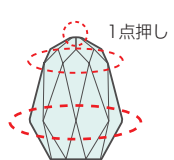

ツボシングル

頭皮/首/肩/腕/脚に…

手にはめて、押し心地2タイプ

シリコンの優しい触り心地で、ツボ押しができるほどよい硬さです。

2つの押し心地

ピンポイントに押せる点(A)で首などの疲れを、反対の面(B)では頭皮のリフレッシュに。

おふろ
使用OK

キカケア ツボシングル N
価格：1,000 円 (税抜) 入数：20
サイズ / 8.2×3.9×6.5H (cm)
個装サイズ / 11.8×4.1×13.3 (cm)
材質 / シリコンゴム
JANコード 4945680 10132-5

ハンド

手のひら/足裏に…

ピンポイントで効く、手のひらサイズ

手のひらにすっぽりおさまるサイズ。握るだけで、ツボを程よく刺激してくれる形状です。

ペンポーチに収まるので、オフィスでも…

おふろ
使用OK

キカケア ハンド N
価格：900 円 (税抜) 入数：20
1個サイズ / 3.2×3.2×3.2H (cm)
個装サイズ / 6.6×3.5×11.8 (cm)
材質 / シリコンゴム
2コ入
JANコード 4945680 10131-8

ボディ

首/胸元/背中/脚/足裏に…

表面の凹凸形状が、筋肉をほぐす

コリが気になるところをどこでもコロコロ。コリが気になる部分をピンポイントで押すこともできます。

押す・転がすの2通り

点と面が立体的にツボを刺激します。

おふろ
使用OK

キカケア ボディ N
価格：1,400 円 (税抜) 入数：20
サイズ / 6.3×6.4×8.4H (cm)
個装サイズ / 11.8×5.9×13.5 (cm)
材質 / シリコンゴム
JANコード 4945680 10130-1

フット

足裏に…

足裏に沿うアーチ形状の凹凸が程よく刺激

扱いやすい片足用のコンパクトサイズ。シリコンの優しい触れ心地でツボ押しができる程よい硬さです。

マグネット付きなのでデスクなどに取り付けOK。

おふろ
使用OK

キカケア フット N
価格：1,500 円 (税抜) 入数：20
サイズ / 5.8×12.9×3.2H (cm)
個装サイズ / 11.8×3.4×18.3 (cm)
材質 / シリコンゴム、ネオジム
JANコード 4945680 10136-3