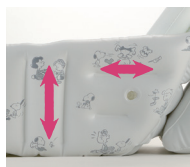

だっこクッション
付き

だっこクッションで
大人待ちの時間をサポート!

取り付け簡単

だっこクッションの留め具を
バス本体に簡単に取り付ける
ことができます。

先輩ママの体験データ

ワンオペお風呂タイムが
週に3日以上あるママは全体の70%

- 毎回(週に5～7日)
- ほとんど(週に3～4日)
- たまに(週に1～2日)
- 数回(週に1日未満)
- 全くない(0回)

2022年1月 リッチェル調べ

お風呂で
赤ちゃんを
抱っこし続けるのは
大変!

エアポンプ内臓型

2カ所のエアポンプを手で押し
だけで空気を入れることができます。
また、空気を抜けば小さくため
るので収納や持ち運びに便利です。

*だっこクッションにエアポンプは
付いていません。

たてよこWエア構造

腕にやさしい横空気層と、
丈夫な縦空気層のW構造で、
使いやすさと強度を兼ね
備えました。

姿勢をキープ

背もたれが背中にぴったり
フィットして、赤ちゃんの
姿勢をキープします。

しっかりキャッチ

ストッパーが赤ちゃんの
ずり落ちを防ぎます。

対象月齢：新生児～12カ月頃
適応身長：75cmまで

止水栓付き

ひっくり返さずに排水
できます。

フック付き

洗った後、風通しの良い
場所に吊り下げて乾燥
できます。

もっと詳しく／

● 特設ページ ●

スヌーピーふかふか
ベビーバス ステップアップ
価格：5,000円(税抜) 入数：6

サイズ/約66×41×42.5H(cm)
クッション取り外し時：約66×41×32.5H(cm)
容量/約9L (バスMAXライン位置)、
約3L (バスチェアMAXライン位置)
材質/塩化ビニル樹脂
(食品衛生法対応可塑性使用)、他
JANコード 4945680 20503-0

© 2023 Peanuts Worldwide LLC www.snoopy.co.jp