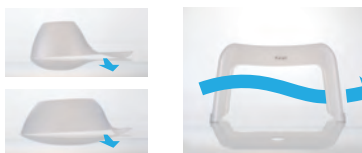

カラリ バスボウル
価格：1,400円(税抜) 入数：30
サイズ/25×29.5×9.5H(cm)
容量/2.5L
材質/PET
ミルキーピンク (MP) 4945680 10153-0
ミルキーホワイト (MW) 4945680 10154-7
ミルキーグリーン (MG) 4945680 10155-4
ミルキーブルー (MB) 4945680 10159-2

タオルバーにかけたり、S字カンを使って掛けることもできます。

座面高さ
20cm

座面高さ
30cm

水切れ・通気性がよくお手入れのしやすい形状です。

カラリ バスツール 20H
価格：3,800円(税抜) 入数：12
サイズ/33×22×20H(cm)
材質/PET、ポリエチレン
ミルキーピンク (MP) 4945680 10143-1
ミルキーホワイト (MW) 4945680 10144-8
ミルキーグリーン (MG) 4945680 10145-5
ミルキーブルー (MB) 4945680 10156-1