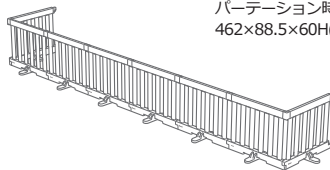

材質/ポリエチレン、ABS樹脂、熱可塑性エラストマー

ライトグレー(LG) 4945680 20512-2

ローズベージュ(RBE) 4945680 20513-9

使用部材 ・サイドパネル 8コ
・キャップ(L型) 4コ
・キャップ(I型) 4コ

パーティーにも使えるベビーサークル
10枚セット(ドア付)

価格：35,000円(税抜) 入数：1

サイズ/222×150×60H(cm)

扉間口幅：40(cm)

材質/ポリエチレン、ABS樹脂、熱可塑性エラストマー

ライトグレー(LG) 4945680 20514-6

ローズベージュ(RBE) 4945680 20515-3

使用部材 ・サイドパネル 9コ
・ドアパネル 1コ
・キャップ(L型) 4コ
・キャップ(I型) 6コ

パーティー時 使用例

6枚セット

パーティー時：
318×88.5×60H(cm)

使用部材 ・サイドパネル 6コ
・キャップ(L型) 2コ
・キャップ(I型) 3コ

8枚セット

パーティー時：
462×88.5×60H(cm)

使用部材 ・サイドパネル 8コ
・キャップ(L型) 2コ
・キャップ(I型) 5コ

10枚セット

パーティー時：
606×88.5×60H(cm)

使用部材 ・サイドパネル 9コ
・ドアパネル 1コ
・キャップ(L型) 2コ
・キャップ(I型) 7コ

別売アイテム

パーティーにも使えるベビーサークル
サイドパネル