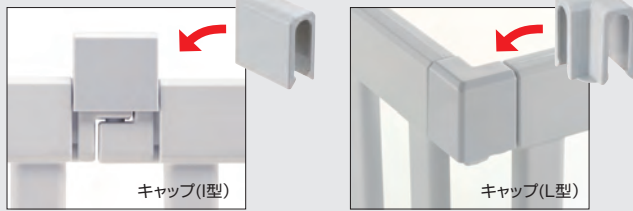

使い心地にこだわった
安心設計

パーテーション時に倒れにくい

サークル時脚部

脚部は用途に合わせて可動します。

パネルをしっかり固定

キャップ(I型)

キャップ(L型)

パネルの連結部をキャップでしっかり固定できます。

滑り止め付き

スレにくく、床をキズつけないように滑り止め付きです。

ロック機能付きドアパネル

子供が開けにくく、大人の通り抜けがスムーズなドア付きです。*10枚セットのみ

インテリアにマッチする
2色のカラー

ライトグレー

ローズベージュ

6枚セット