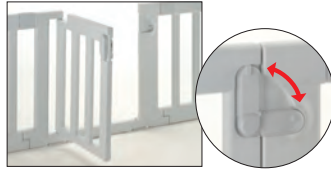

使い心地にこだわった
安心設計

パーテーション時に倒れにくい

サークル時脚部

脚部は用途に合わせて可動します。

パネルをしっかり固定

キャップ(I型)

キャップ(L型)

パネルの連結部をキャップでしっかり固定できます。

滑り止め付き

スレにくく、床をキズつけないように滑り止め付きです。

ロック機能付きドアパネル

子供が開けにくく、大人の通り抜けがスムーズなドア付きです。*10枚セットのみ

インテリアにマッチする
2色のカラー

ライトグレー

ローズベージュ

6枚セット