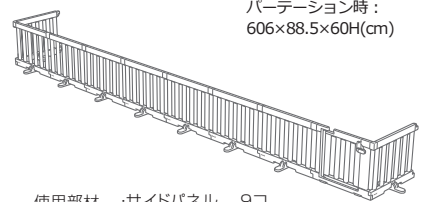

材質/ポリエチレン、ABS樹脂、熱可塑性エラストマー

ライトグレー(LG) 4945680 20512-2

ローズベージュ(RBE) 4945680 20513-9

使用部材 ・サイドパネル 8コ
・キャップ(L型) 4コ
・キャップ(I型) 4コ

パーティーにも使えるベビーサークル
10枚セット(ドア付)

価格：35,000円(税抜) 入数：1

サイズ/222×150×60H(cm)

扉間口幅：40(cm)

材質/ポリエチレン、ABS樹脂、熱可塑性エラストマー

ライトグレー(LG) 4945680 20514-6

ローズベージュ(RBE) 4945680 20515-3

使用部材 ・サイドパネル 9コ
・ドアパネル 1コ
・キャップ(L型) 4コ
・キャップ(I型) 6コ

パーティー時 使用例

6枚セット

パーティー時：
318×88.5×60H(cm)

使用部材 ・サイドパネル 6コ
・キャップ(L型) 2コ
・キャップ(I型) 3コ

8枚セット

パーティー時：
462×88.5×60H(cm)

使用部材 ・サイドパネル 8コ
・キャップ(L型) 2コ
・キャップ(I型) 5コ

10枚セット

パーティー時：
606×88.5×60H(cm)

使用部材 ・サイドパネル 9コ
・ドアパネル 1コ
・キャップ(L型) 2コ
・キャップ(I型) 7コ

別売アイテム

パーティーにも使えるベビーサークル
サイドパネル