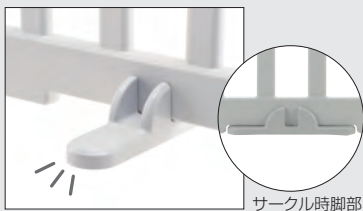

10枚セット(LG) サークル時 使用例

8枚セット(LG) サークル時 使用例

サークルとしても
パーテーションとしても

10枚セット(RBE) パーテーション時 使用例

NEW

パーテーションにも使えるベビーサークル

成長に合わせて自由にアレンジ。

サイドパネルを組み替えて、パーテーションとしても使用できます。

使い心地にこだわった
安心設計

パーテーション時に倒れにくい

サークル時脚部

脚部は用途に合わせて可動します。

パネルをしっかり固定

キャップ(I型)

キャップ(L型)

パネルの連結部をキャップでしっかり固定できます。

滑り止め付き

スレにくく、床をキズつけないように滑り止め付きです。

ロック機能付きドアパネル

子供が開けにくく、大人の通り抜けがスムーズなドア付きです。*10枚セットのみ

インテリアにマッチする
2色のカラー

ライトグレー

ローズベージュ

6枚セット