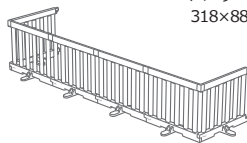

材質/ポリエチレン、ABS樹脂、熱可塑性エラストマー

ライトグレー(LG) 4945680 20512-2

ローズベージュ(RBE) 4945680 20513-9

使用部材 ・サイドパネル 8コ
・キャップ(L型) 4コ
・キャップ(I型) 4コ

パーティーにも使えるベビーサークル
10枚セット(ドア付)

価格：35,000円(税抜) 入数：1

サイズ/222×150×60H(cm)

扉間口幅：40(cm)

材質/ポリエチレン、ABS樹脂、熱可塑性エラストマー

ライトグレー(LG) 4945680 20514-6

ローズベージュ(RBE) 4945680 20515-3

使用部材 ・サイドパネル 9コ
・ドアパネル 1コ
・キャップ(L型) 4コ
・キャップ(I型) 6コ

パーティー時 使用例

6枚セット

パーティー時：
318×88.5×60H(cm)

使用部材 ・サイドパネル 6コ
・キャップ(L型) 2コ
・キャップ(I型) 3コ

8枚セット

パーティー時：
462×88.5×60H(cm)

使用部材 ・サイドパネル 8コ
・キャップ(L型) 2コ
・キャップ(I型) 5コ

10枚セット

パーティー時：
606×88.5×60H(cm)

使用部材 ・サイドパネル 9コ
・ドアパネル 1コ
・キャップ(L型) 2コ
・キャップ(I型) 7コ

別売アイテム

パーティーにも使えるベビーサークル
サイドパネル