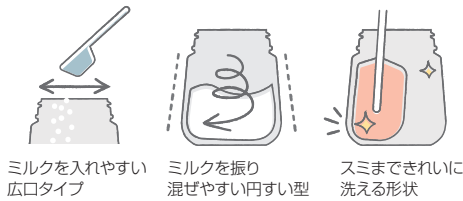

MOOMIN × Richell

BABY

毎日の育児を、ムーミンたちと

ムーミンベビーとリッチェルのコラボ商品がついに誕生しました。
ムーミンと仲間たちが、いつもやさしく子育てを見守ってくれます。
育児がより一層楽しくなるようなアイテムをご用意しました。

NEW

ムーミンベビー

「赤ちゃんのペースで飲める」を目指した乳首

松本歯科大学 配島弘之教授監修

毎日使うボトルへのこだわりポイント

お花を摘むムーミントロールと優しく見守る仲間たち

●特設ページ●

対象月齢：0カ月～

ムーミンベビー PPSU哺乳びん 160mL
価格：2,400円(税抜) 入数：20
 サイズ/φ6.6×13H(cm)
 容量/160mL
 材質/ポリフェニルサルホン、ポリプロピレン、
 合成ゴム(シリコーンゴム)
 JANコード 4945680 20550-4

対象月齢：3カ月頃～