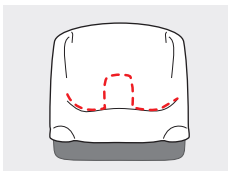

お尻のズリ落ちを防ぐ座面シート

座面シートでズリ落ちを防止し、安定して座ることができます。

お子様の成長や、生活スタイルに合わせた使い方

ベルトでしっかり固定

ゆったり座れる座面

股ストッパーがあると窮屈感を嫌がり、座りたがらなくなることも。フィージーはフラット座面なので、成長しても窮屈感なくゆったり座れます。

成長に合わせて使えるステップ

成長に合わせてステップを本体下に収納できます。

サイズ/39×44×34H(cm)
座面高さ(座面から床): 11(cm)
テーブル内寸: 34×14.5(cm)
ステップ高さ(ステップから床): 3.1(cm)
腰ベルト使用可能最長長さ: 52(cm)
股ベルト長さ: 20(cm)
固定ベルト使用可能最長長さ: 78.5(cm)
材質/ポリプロピレン、ABS樹脂、シリコーンゴム、他

ホワイト(W) 4945680 20300-5
ベージュ(BE) 4945680 20301-2
ミントブルー(MB) 4945680 20302-9