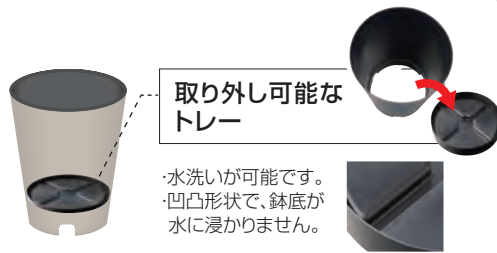

NEW

グレーニー ポットカバー

ボタニカル感を盛り上げる
手塗りペイントの風合い。

自然素材とプラスチックを混ぜ合わせた
高い質感でグリーンを彩ります。

取り外し可能な
トレイ

・水洗いが可能です。
・凹凸形状で、鉢底が
水に浸かりません。

適応鉢目安

6 …6号鉢
8 …8号鉢
10 …10号鉢

●観葉植物などをそのまま入れて ドレスアップできます。

ダークグレー

アイボリー

グレーニー ポットカバー

号型	小売価格(税抜)	入数	サイズ(cm)	ダークグレー■	アイボリー□
6	¥3,000	10コ	φ24×29H	70400-7	70401-4
8	¥4,000	8コ	φ30×36H	70402-1	70403-8
10	¥5,800	6コ	φ36×43.5H	70404-5	70405-2

●材質/石、ポリプロピレン、グラスファイバー