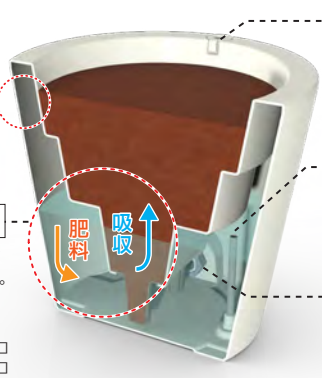

### 中空構造

空気層が過酷な外気温から  
植物を守ります。

### 流れた肥料の再利用

灌水脚を通して、流れた肥料が  
再吸収され、植物に作用します。

灌水脚付  
・55型：2コ  
・75型：3コ

### 給水口

上部からラクに  
給水することができます。

### 排水パイプ

余分な水がオーバーフロー  
するため、根腐れを防ぎます。