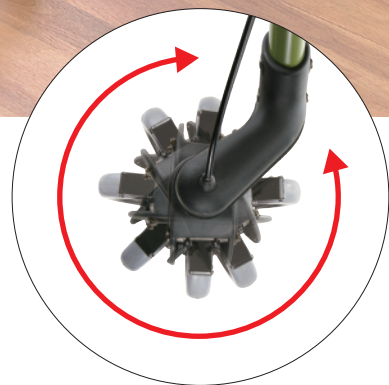

Richell

NEW

ヴェーレ

行きたい方向へスムーズ移動！

前輪、後輪ともに360度回転するキャスターで取り回しがしやすい屋内向け歩行車。

Olive × Black

オリーブグリーン&ブラックカラー
現代の家庭環境に合わせたカラーを選択

食べ物、自然、ボトル、陶器、椅子、カーテンなどの日用品に見られる色調で、家庭環境に干渉しない人や服に調和する柔らかく鮮やかな色です。

360度回転する自在キャスター

その場で旋回できるので、小回りしやすく、車体を手繰り寄せやすいです。

手元で簡単操作

ハンドルからすぐに指が届くので、急なブレーキ操作もスムーズです。

ハンドルブレーキを下方に倒すと駐車ロックがかかります。

運搬に便利なトレー&バスケット

飲み物やおやつなど、トレーに載せて移動することができます。

着替えや洗濯物など、自室への持ち運びに便利です。

ハンドル高さ5段階調節

81cm～91.5cmの間で5段階調節できます。背の低い方から高い方まで使用できます。(81、84、86.5、89、91.5cm)

足元ゆったり設計

後輪幅にゆとりがあるので足運びがスムーズにできます

折りたたみ時

ヴェーレ

品番	入数	参考価格(税抜)	製品重量	オリーブグリーン	TAISコード
140059	1	¥43,000	6.1kg	4945680 40059-6	00426- 000146