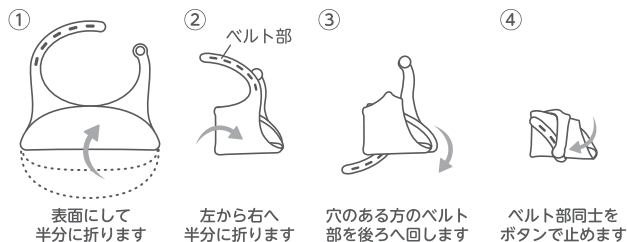

おでかけランチくん 食べこぼしキャッチしやすいお食事スタイ

- ●コンパクトにたためて、おでかけに便利。
- ●汚れにくく、拭き取りやすいシリコン素材。
- ●サッと丸洗いで、水切れが良く洗い替え不要。
- ●大きなポケットで食べこぼしをしっかりキャッチ。

【使用上の注意】

- ●火のそばに置かないでください。
- ●必ず保護者の目の届くところで使用してください。
- ●用途以外での使用はしないでください。
- ●鋭利な刃物や金属部品の先端などに触れますと、本体にキズがつくことがあります。
- ●シリコンゴム特有の臭いが強く感じられることがありますが、材質本来の臭いで衛生上は心配ありません。

【洗浄時の注意】

- ●水または中性洗剤で洗浄してください。
- ●みがき粉、フレンザー、たわしなどかたいものでこするとキズがつき、絵柄がはがれることがあります。

対応表 ○:できる ×:できない

材質	耐熱温度	消毒方法			食器洗い乾燥機
		煮沸	薬液	電子レンジ	
シリコンゴム	140℃	○	×	○	○

・食器洗い乾燥機は家庭用のものを使用し、熱風出口付近には置かないでください。

【折りたたみ方法】

この商品の品質で、お気づきの点がございましたらお手数ですが下記までご連絡ください。

株式会社 リッチェル

富山市水橋桜木136 〒939-0592
お客様相談室/TEL(076)478-2957
受付時間:9:00~17:00(土日祝日を除く)
www.richell.co.jp
Designed by Richell Corp., Japan
MADE IN CHINA

【サイズ】

首回り：25～
35(cm)まで
中心丈：15(cm)
身幅：16(cm)