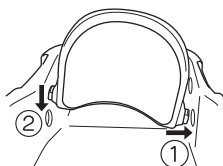

#### 特長

- バスタブに赤ちゃんを寝かせて入れられるので保護者の腕や、腰への負担を軽減し、両手を使って洗ってあげられます。
- 大人のお風呂に入れるようになったらバスチェアとしても使用できます。
- 赤ちゃんの成長に合わせてヘッドサポートを2段階に調節できます。
- 赤ちゃんの頭にやさしいクッション付き。
- コンパクトサイズなので収納、保管に場所をとりません。