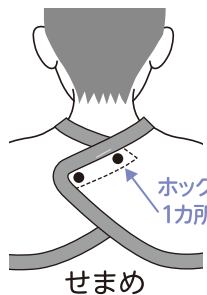

使っていいね! 食事用エプロン

使っていいね! 食事用エプロン

- お食事の時間が楽しく過ごせる、おしゃれなプリント柄です。
- テーブルに置いていても広々サイズ。衣類や床への食べこぼしを気にせずお食事できます。
- 表面は、水・汚れが付きにくい、はっ水加工です。

製品サイズ:74×103(cm)
首回り(3段階):37~50(cm)

首回りは、ホックで「せまめ」「標準」「広め」の3段階に調節できます。

【使用上の注意】

- 火のそばに置かないでください。
- 首もとは余裕を持って調節してください。
- 食事以外の目的には、使用しないでください。
- 汚れたら早めに洗濯・乾燥してください。
- もみ洗い・こすり洗いは、はっ水性を損なうおそれがありますので、ご注意ください。
- 塩素系漂白剤は、はっ水性を損なうおそれがありますので、使用しないでください。
- タンブル乾燥は避けてください。
- 蛍光増白剤の入っていない洗剤を使用してください。
- 色移りするおそれがありますので、洗濯後はなるべく早く形を整えてから陰干ししてください。
- 素材の性質上、多少縮む場合があります。
- プリントの特性上、摩擦などで他のものに色移りするおそれがあります。着用の際はご注意ください。

【材質】

布部:ポリエステル 100%
バイアステープ:綿 20% ポリエステル 80%
ホック:ポリアセタール

この商品の品質で、お気づきの点がございましたらお手数ですが下記までご連絡ください。

株式会社 リッチェル

富山市水橋桜木136 〒939-0592
お客様相談室/TEL(076)478-2957
受付時間:9:00~17:00
(土日、祝日を除く)

www.richell.co.jp
Designed by Richell Corp., Japan
MADE IN CHINA