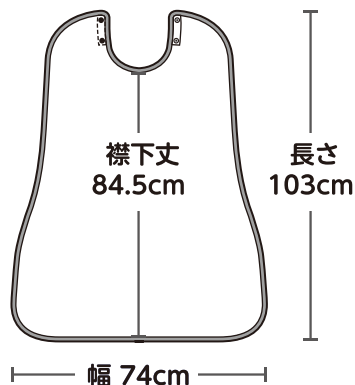

使っていいね! 食事用エプロン

使っていいね! 食事用エプロン

- お食事の時間が楽しく過ごせる、おしゃれなプリント柄です。
- テーブルに置いていても広々サイズ。衣類や床への食べこぼしを気にせずお食事できます。
- 表面は、水・汚れが付きにくい、はっ水加工です。

製品サイズ:74×103(cm)
首回り(3段階):37~50(cm)

首回りは、ホックで「せまめ」「標準」「広め」の3段階に調節できます。

【使用上の注意】

【材質】

布部:ポリエステル 100%
バイアステープ:綿 20% ポリエステル 80%
ホック:ポリアセタール

この商品の品質で、お気づきの点がございましたらお手数ですが下記までご連絡ください。

株式会社 リッチェル

富山市水橋桜木136 〒939-0592
お客様相談室/TEL(076)478-2957
受付時間:9:00~17:00
(土日、祝日を除く)

www.richell.co.jp
Designed by Richell Corp., Japan
MADE IN CHINA