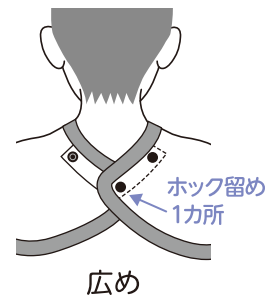

使っていいね! 食事用エプロン

使っていいね! 食事用エプロン

- お食事の時間が楽しく過ごせる、おしゃれなプリント柄です。
- テーブルに置いていても広々サイズ。衣類や床への食べこぼしを気にせずお食事できます。
- 表面は、水・汚れが付きにくい、はっ水加工です。

製品サイズ:74×103(cm)
首回り(3段階):37~50(cm)

首回りは、ホックで「せまめ」「標準」「広め」の3段階に調節できます。

【使用上の注意】

【材質】

布部:ポリエステル 100%
バイアステープ:綿 20% ポリエステル 80%
ホック:ポリアセタール

この商品の品質で、お気づきの点がございましたらお手数ですが下記までご連絡ください。

株式会社 リッチェル

富山市水橋桜木136 〒939-0592
お客様相談室/TEL(076)478-2957
受付時間:9:00~17:00
(土日、祝日を除く)

www.richell.co.jp
Designed by Richell Corp., Japan
MADE IN CHINA