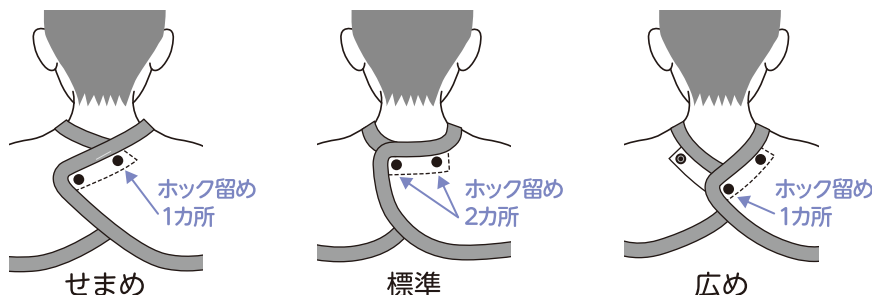

使っていいね! 食事用エプロン

使っていいね! 食事用エプロン

- お食事の時間が楽しく過ごせる、おしゃれなプリント柄です。
- テーブルに置いていても広々サイズ。衣類や床への食べこぼしを気にせずお食事できます。
- 表面は、水・汚れが付きにくい、はっ水加工です。

製品サイズ:74×103(cm)
首回り(3段階):37~50(cm)

首回りは、ホックで「せまめ」「標準」「広め」の3段階に調節できます。

【使用上の注意】

- 火のそばに置かないでください。
- 首もとは余裕を持って調節してください。
- 食事以外の目的には、使用しないでください。
- 汚れたら早めに洗濯・乾燥してください。
- もみ洗い・こすり洗いは、はっ水性を損なうおそれがありますので、ご注意ください。
- 塩素系漂白剤は、はっ水性を損なうおそれがありますので、使用しないでください。
- タンブル乾燥は避けてください。
- 蛍光増白剤の入っていない洗剤を使用してください。
- 色移りするおそれがありますので、洗濯後はなるべく早く形を整えてから陰干ししてください。
- 素材の性質上、多少縮む場合があります。
- プリントの特性上、摩擦などで他のものに色移りするおそれがあります。着用の際はご注意ください。

【材質】

布部:ポリエステル 100%
バイアステープ:綿 20% ポリエステル 80%
ホック:ポリアセタール

この商品の品質で、お気づきの点がございましたらお手数ですが下記までご連絡ください。

株式会社 リッチェル

富山市水橋桜木136 〒939-0592
お客様相談室/TEL(076)478-2957
受付時間:9:00~17:00
(土日、祝日を除く)

www.richell.co.jp
Designed by Richell Corp., Japan
MADE IN CHINA