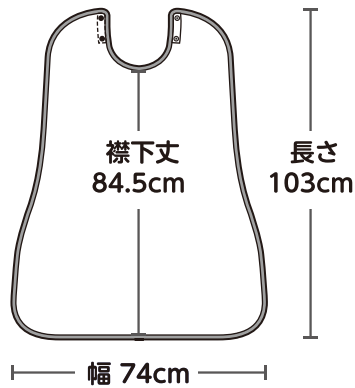

使っていいね! 食事用エプロン

使っていいね! 食事用エプロン

- お食事の時間が楽しく過ごせる、おしゃれなプリント柄です。
- テーブルに置いていても広々サイズ。衣類や床への食べこぼしを気にせずお食事できます。
- 表面は、水・汚れが付きにくい、はっ水加工です。

製品サイズ:74×103(cm)
首回り(3段階):37~50(cm)

首回りは、ホックで「せまめ」「標準」「広め」の3段階に調節できます。

【使用上の注意】

【材質】

布部:ポリエステル 100%
バイアステープ:綿 20% ポリエステル 80%
ホック:ポリアセタール

この商品の品質で、お気づきの点がございましたらお手数ですが下記までご連絡ください。

株式会社 リッチェル

富山市水橋桜木136 〒939-0592
お客様相談室/TEL(076)478-2957
受付時間:9:00~17:00
(土日、祝日を除く)

www.richell.co.jp
Designed by Richell Corp., Japan
MADE IN CHINA