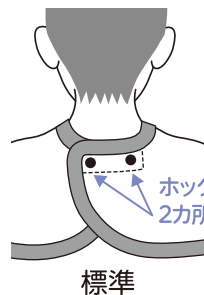

使っていいね! 食事用エプロン

使っていいね! 食事用エプロン

- お食事の時間が楽しく過ごせる、おしゃれなプリント柄です。
- テーブルに置いていても広々サイズ。衣類や床への食べこぼしを気にせずお食事できます。
- 表面は、水・汚れが付きにくい、はっ水加工です。

製品サイズ:74×103(cm)
首回り(3段階):37~50(cm)

首回りは、ホックで「せまめ」「標準」「広め」の3段階に調節できます。

【使用上の注意】

- 火のそばに置かないでください。
- 首もとは余裕を持って調節してください。
- 食事以外の目的には、使用しないでください。
- 汚れたら早めに洗濯・乾燥してください。
- もみ洗い・こすり洗いは、はっ水性を損なうおそれがありますので、ご注意ください。
- 塩素系漂白剤は、はっ水性を損なうおそれがありますので、使用しないでください。
- タンブル乾燥は避けてください。
- 蛍光増白剤の入っていない洗剤を使用してください。
- 色移りするおそれがありますので、洗濯後はなるべく早く形を整えてから陰干ししてください。
- 素材の性質上、多少縮む場合があります。
- プリントの特性上、摩擦などで他のものに色移りするおそれがあります。着用の際はご注意ください。

【材質】

布部:ポリエステル 100%
バイアステープ:綿 20% ポリエステル 80%
ホック:ポリアセタール

この商品の品質で、お気づきの点がございましたらお手数ですが下記までご連絡ください。

株式会社 リッチェル

富山市水橋桜木136 〒939-0592
お客様相談室/TEL(076)478-2957
受付時間:9:00~17:00
(土日、祝日を除く)

www.richell.co.jp
Designed by Richell Corp., Japan
MADE IN CHINA