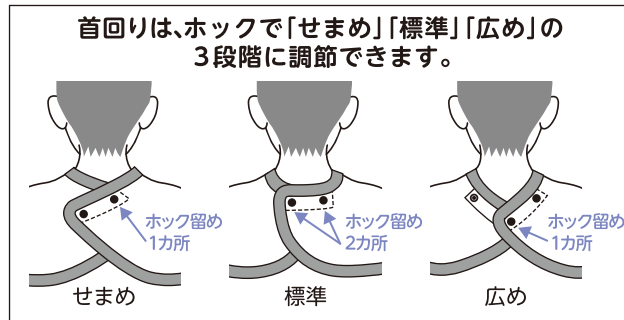

使っていいね! 食事用エプロン ポケットタイプ

使っていいね! 食事用エプロン
ポケットタイプ

- お食事の時間が楽しく過ごせる、おしゃれなプリント柄です。
- 大きなポケットで食べこぼしをキャッチ! 広げたままでも使える2WAYタイプです。
- 表面は、水・汚れが付きにくい、はっ水加工、裏面は防水加工です。

製品サイズ:74×117(cm)
首回り(3段階):37~50(cm) ポケット深さ:13.5cm

【材質】

布部:ポリエステル 100%
バイアステープ:綿 20% ポリエステル 80%
ホック:ポリアセタール

この商品の品質で、お気づきの点がございましたらお手数ですが下記までご連絡ください。

株式会社リッチェル

富山市水橋桜木136 〒939-0592
お客様相談室/TEL(076)478-2957
受付時間:9:00~17:00
(土日、祝日を除く)

www.richell.co.jp
Designed by Richell Corp., Japan
MADE IN CHINA