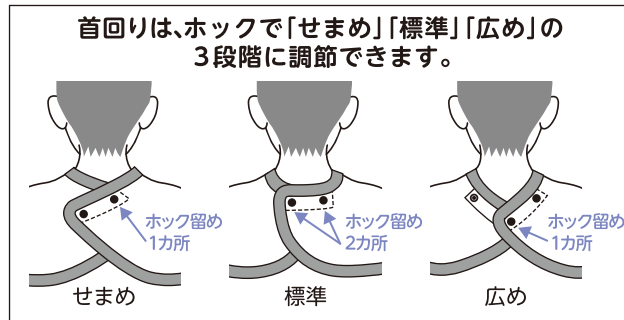

使っていいね! 食事用エプロン ポケットタイプ

使っていいね! 食事用エプロン
ポケットタイプ

- お食事の時間が楽しく過ごせる、おしゃれなプリント柄です。
- 大きなポケットで食べこぼしをキャッチ! 広げたままでも使える2WAYタイプです。
- 表面は、水・汚れがつきにくい、はっ水加工、裏面は防水加工です。

製品サイズ:74×117(cm)
首回り(3段階):37~50(cm) ポケット深さ:13.5cm

【材質】

布部:ポリエステル 100%
バイアステープ:綿 20% ポリエステル 80%
ホック:ポリアセタール

※製品の性質上、多少の誤差が生じることがあります。
あらかじめご了承ください。

この商品の品質で、お気づきの点がございましたらお手数ですが下記までご連絡ください。

株式会社リッチェル

富山市水橋桜木136 〒939-0592
お客様相談室/TEL(076)478-2957
受付時間:9:00~17:00
(土日、祝日を除く)