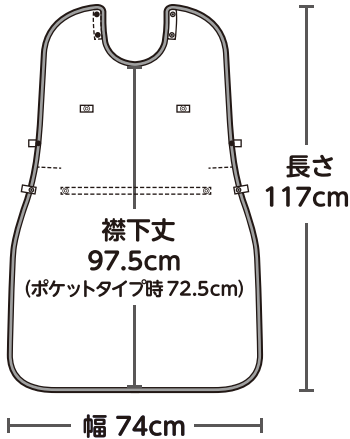

使っていいね! 食事用エプロン ポケットタイプ

使っていいね! 食事用エプロン
ポケットタイプ

- お食事の時間が楽しく過ごせる、おしゃれなプリント柄です。
- 大きなポケットで食べこぼしをキャッチ! 広げたままでも使える2WAYタイプです。
- 表面は、水・汚れがつきにくい、はっ水加工、裏面は防水加工です。

製品サイズ:74×117(cm)
首回り(3段階):37~50(cm) ポケット深さ:13.5cm

【材質】

布部:ポリエステル 100%
バイアステープ:綿 20% ポリエステル 80%
ホック:ポリアセタール

※製品の性質上、多少の誤差が生じることがあります。
あらかじめご了承ください。

この商品の品質で、お気づきの点がございましたらお手数ですが下記までご連絡ください。

株式会社リッチェル

富山市水橋桜木136 〒939-0592
お客様相談室/TEL(076)478-2957
受付時間:9:00~17:00
(土日、祝日を除く)