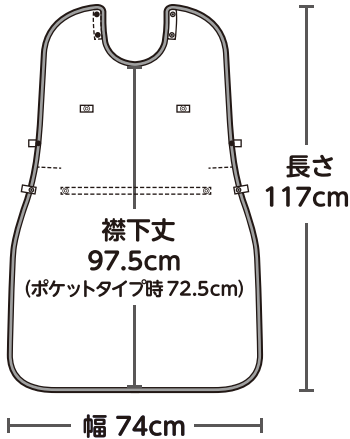

使っていいね! 食事用エプロン ポケットタイプ

使っていいね! 食事用エプロン
ポケットタイプ

- お食事の時間が楽しく過ごせる、おしゃれなプリント柄です。
- 大きなポケットで食べこぼしをキャッチ! 広げたままでも使える2WAYタイプです。
- 表面は、水・汚れが付きにくい、はっ水加工、裏面は防水加工です。

製品サイズ:74×117(cm)
首回り(3段階):37~50(cm) ポケット深さ:13.5cm

【材質】

布部:ポリエステル 100%
バイアステープ:綿 20% ポリエステル 80%
ホック:ポリアセタール

この商品の品質で、お気づきの点がございましたらお手数ですが下記までご連絡ください。

株式会社リッチェル

富山市水橋桜木136 〒939-0592
お客様相談室/TEL(076)478-2957
受付時間:9:00~17:00
(土日、祝日を除く)

www.richell.co.jp
Designed by Richell Corp., Japan
MADE IN CHINA