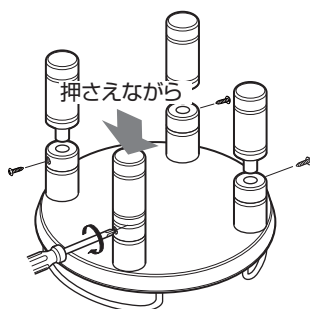

部材名称

本品はペット用食器台です。 イスや踏台などに使用しないでください。

フレームの取付方法

フレームの端をテーブルの穴に差し込みます。

- 本品のフレームは突っ張り力によって保持するしくみになっています。テーブルに取付けの際はフレームの両端を狭めながらテーブルの穴に差し込んでください。

ペット用木製テーブル シングル

ペット用木製テーブル ダブル

⚠ 注意

- テーブルに取付けの際は、ケガをしないよう注意してください。
- 定期的にフレームを外し、フレームの両端を広げて突っ張り力を保持してください。

テーブルの高さを高くする場合 準備するもの… ⊕ドライバー

高さ調節脚をテーブル脚の底部の穴に差し込み、ネジで固定します。

ペット用木製テーブル シングル

ペット用木製テーブル ダブル

⚠ 注意

- ネジの緩みがないか、定期的に確認してください。

仕様