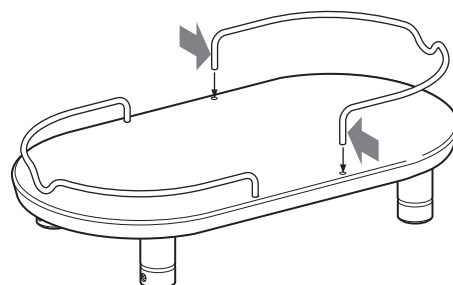

部材名称

本品はペット用食器台です。 イスや踏台などに使用しないでください。

フレームの取付方法

フレームの端をテーブルの穴に差し込みます。

- 本品のフレームは突っ張り力によって保持するしくみになっています。テーブルに取付けの際はフレームの両端を狭めながらテーブルの穴に差し込んでください。

ペット用木製テーブル シングル

ペット用木製テーブル ダブル

⚠ 注意

- テーブルに取付けの際は、ケガをしないよう注意してください。
- 定期的にフレームを外し、フレームの両端を広げて突っ張り力を保持してください。

テーブルの高さを高くする場合 準備するもの… ⊕ドライバー

高さ調節脚をテーブル脚の底部の穴に差し込み、ネジで固定します。

ペット用木製テーブル シングル

ペット用木製テーブル ダブル

⚠ 注意

- ネジの緩みがないか、定期的に確認してください。

仕様