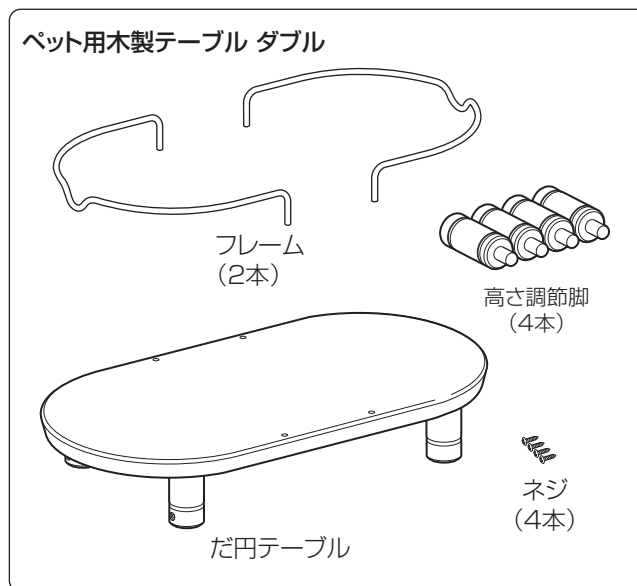

- 本品はペットの食事時の体への負担を軽減するための食器台です。
- ペットの体高に合わせてテーブルの高さを2段階に調節できます。

○記号の説明

この取扱説明書は、製品を安全に使用していただくために特に守っていただきたいことについて次のマークで表示しています。
 各マークの意味を十分理解されたうえで使用していただきますようお願いいたします。

- 警告** … 取扱いを誤った場合、死亡または重大な傷害を負ったり、物的損害につながるおそれのあるもの。
- 注意** … 取扱いを誤った場合、軽度の傷害を負ったり、物的損害につながるおそれのあるもの。
- 重要** … 取扱いを誤った場合、製品の故障・損傷・早期寿命などを招くおそれのあるもの。

使用上の注意

警告

- 本品のテーブル面に登ったり、腰かけたりしないでください。ケガや製品破損の原因となります。

注意

- 本品は、ペット専用の食器台です。それ以外の用途には使用しないでください。
- お子様の遊具などに使用しないでください。
- 平坦で安定した場所に設置してください。
- 組立てや取扱いの際にはケガなどしないように注意してください。
- 暖房機などの熱風吹出口や、火のそばに置かないでください。
- 落としたり、ぶつけたりなど乱暴な扱いは、ペットへの事故や部材の変形・破損の原因となります。
- フレームを持ってテーブルを持ち上げないでください。フレームが外れてケガをするおそれがあります。

部材名称

本品はペット用食器台です。 イスや踏台などに使用しないでください。

フレームの取付方法

フレームの端をテーブルの穴に差し込みます。

- 本品のフレームは突っ張り力によって保持するしくみになっています。テーブルに取付けの際はフレームの両端を狭めながらテーブルの穴に差し込んでください。

ペット用木製テーブル シングル

ペット用木製テーブル ダブル

⚠ 注意