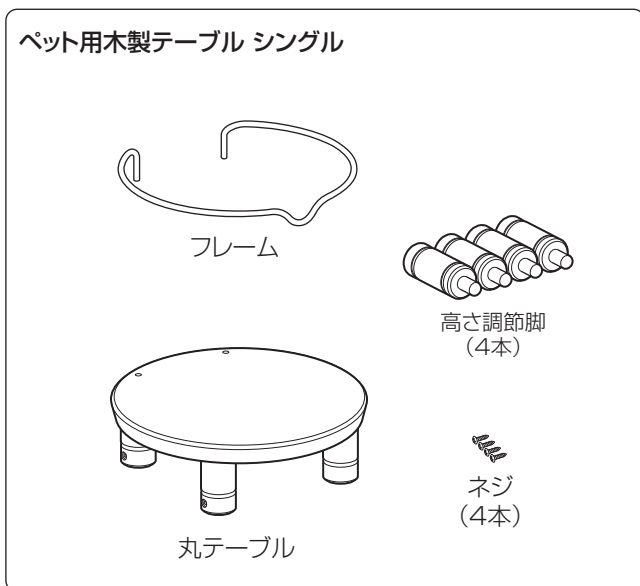

- 本品はペットの食事時の体への負担を軽減するための食器台です。
- ペットの体高に合わせてテーブルの高さを2段階に調節できます。

○記号の説明

この取扱説明書は、製品を安全に使用していただくために特に守っていただきたいことについて次のマークで表示しています。
 各マークの意味を十分理解されたうえで使用していただきますようお願いいたします。

- 警告** … 取扱いを誤った場合、死亡または重大な傷害を負ったり、物的損害につながるおそれのあるもの。
- 注意** … 取扱いを誤った場合、軽度の傷害を負ったり、物的損害につながるおそれのあるもの。
- 重要** … 取扱いを誤った場合、製品の故障・損傷・早期寿命などを招くおそれのあるもの。

使用上の注意

警告

- 本品のテーブル面に登ったり、腰かけたりしないでください。ケガや製品破損の原因となります。

注意

- 本品は、ペット専用の食器台です。それ以外の用途には使用しないでください。
- お子様の遊具などに使用しないでください。
- 平坦で安定した場所に設置してください。
- 組立てや取扱いの際にはケガなどしないように注意してください。
- 暖房機などの熱風吹出口や、火のそばに置かないでください。
- 落としたり、ぶつけたりなど乱暴な扱いは、ペットへの事故や部材の変形・破損の原因となります。
- フレームを持ってテーブルを持ち上げないでください。フレームが外れてケガをするおそれがあります。

部材名称

本品はペット用食器台です。 イスや踏台などに使用しないでください。

フレームの取付方法

フレームの端をテーブルの穴に差し込みます。

- 本品のフレームは突っ張り力によって保持するしくみになっています。テーブルに取付けの際はフレームの両端を狭めながらテーブルの穴に差し込んでください。

ペット用木製テーブル シングル

ペット用木製テーブル ダブル

⚠ 注意