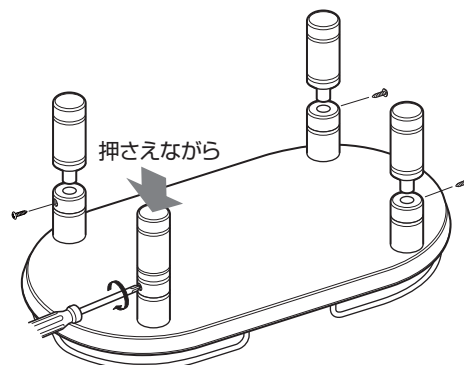

部材名称

本品はペット用食器台です。 イスや踏台などに使用しないでください。

フレームの取付方法

フレームの端をテーブルの穴に差し込みます。

- 本品のフレームは突っ張り力によって保持するしくみになっています。テーブルに取付けの際はフレームの両端を狭めながらテーブルの穴に差し込んでください。

ペット用木製テーブル シングル

ペット用木製テーブル ダブル

⚠ 注意

- テーブルに取付けの際は、ケガをしないよう注意してください。
- 定期的にフレームを外し、フレームの両端を広げて突っ張り力を保持してください。

テーブルの高さを高くする場合 準備するもの… ⊕ドライバー

高さ調節脚をテーブル脚の底部の穴に差し込み、ネジで固定します。

ペット用木製テーブル シングル

ペット用木製テーブル ダブル

⚠ 注意

- ネジの緩みがないか、定期的に確認してください。

仕様