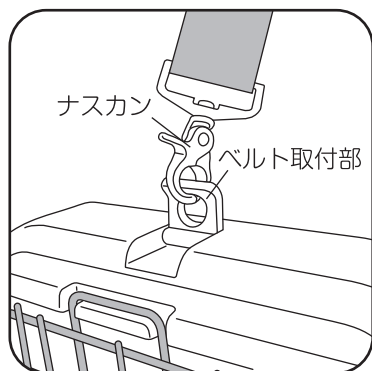

■ キャリー用 ショルダーベルト

取り付け方

図のように、ナスカンを
キャリーのベルト取付部
に付けてください。

サイズ
ベルト巾 4×全長126 (cm)
MADE IN CHINA

●この商品の品質で、お気づきの点が
ございましたらお手数ですが下記まで
ご連絡ください。

株式会社 リッチェル

富山市水橋桜木136 〒939-0592
お客様相談室/TEL(076)478-2957
(受付時間:土日、祝祭日を除く)
平日9:00~17:00