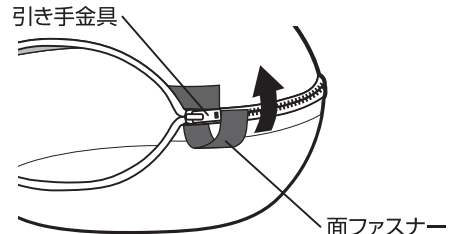

**特長**

- ファスナーで簡単に組立て。
- 収納時には重ねてコンパクトに。
- 軽量なので持ち運びにも便利。
- リバーシブルのクッション付。

**部品名**

本体(上部)

本体(下部)

クッション

○記号の説明

この取扱説明書は、製品を安全に使用していただくために特に守っていただきたいことについて次のマークで表示しています。各マークの意味を十分理解されたうえで使用していただきますようお願いいたします。

**組立方法**

本体(上部)と本体(下部)をファスナーで閉めてください。

引き手金具が隠れるように面ファスナーで閉じます。

**お手入れ方法**

- 頑固な汚れは、中性洗剤を薄めタオルに付けたもので軽く表面をふき、水ぶきしてください。その後、風通しの良い日陰に置いて湿気を取ってください。
- 漂白剤は使用しないでください。変色の原因となります。
- 洗濯機は使用しないでください。

**仕様**

サイズ	幅52×奥行47×高さ32(cm)
材質	本体:EVA樹脂、ポリエステル 反射材:塩化ビニル樹脂 クッション:ポリエステル