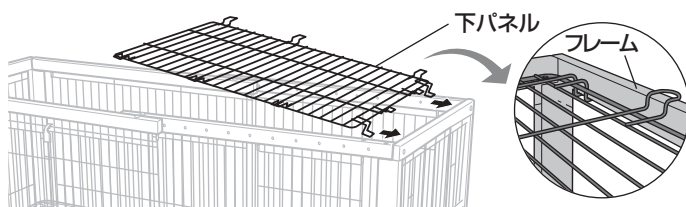

注意

- 屋根面の開閉の際、指や手、犬などをはさまないように注意してください。また、屋根面は確実に閉めてください。犬が逃げ出したり、ケガをするおそれがあります。
- 本品を改造しての使用や部品の代用はしないでください。事故や故障の原因となります。
- 屋根面を持ってサークルを移動しないでください。屋根面が外れケガや事故の原因となります。

重要

- 本品は、屋内用です。屋外では使用しないでください。

取付方法

本品は、リッチェル「木製スライドペットサークル レギュラー、ワイド」専用の屋根面です。また、屋根面を除くサークル部分はこの商品に含まれません。

1. 下パネルの取付け

下パネルをサークル本体のフレームに載せます。

2. 上パネルの取付け

同様に上パネルを載せます。

3. 上・下パネルの連結と枠への固定

屋根面ロックで上パネルと下パネルを連結しフレームに固定します。

お手入れ方法