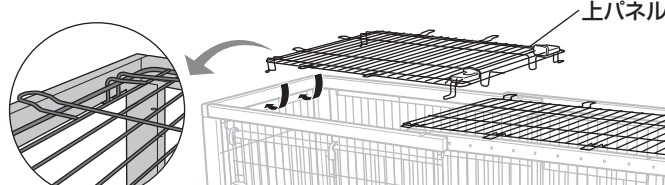

本品は、リッチェル「木製スライドペットサークル レギュラー、ワイド」専用の屋根面です。また、屋根面を除くサークル部分はこの商品に含まれません。

1. 下パネルの取付け

下パネルをサークル本体のフレームに載せます。

2. 上パネルの取付け

同様に上パネルを載せます。

3. 上・下パネルの連結と枠への固定

屋根面ロックで上パネルと下パネルを連結しフレームに固定します。

お手入れ方法

株式会社リッチェル

富山市水橋桜木136 〒939-0592
お客様相談室/TEL(076)478-2957
受付時間：9:00~17:00(土日、祝日を除く)
www.richell.co.jp

Designed by Richell Corp., Japan
MADE IN VIETNAM

仕 様

品 名	木製スライドペットサークルレギュラー屋根面	木製スライドペットサークルワイド屋根面
サイズ	製品サイズ 幅90~154×奥行58×高さ7(cm)	幅90~154×奥行77×高さ7(cm)
	上パネル 幅80.5×奥行58×高さ7(cm)	幅80.5×奥行77×高さ7(cm)
	下パネル 幅80.5×奥行58×高さ5(cm)	幅80.5×奥行77×高さ5(cm)
材 質	ワイヤー部：スチール(ポリエステル塗装) ロック部：ABS樹脂	
製品重量	上パネル 1.8kg	2.3kg
	下パネル 1.6kg	2.1kg
体重目安	超小型犬・小型犬用 12kg以下	超小型犬~中型犬用 20kg以下