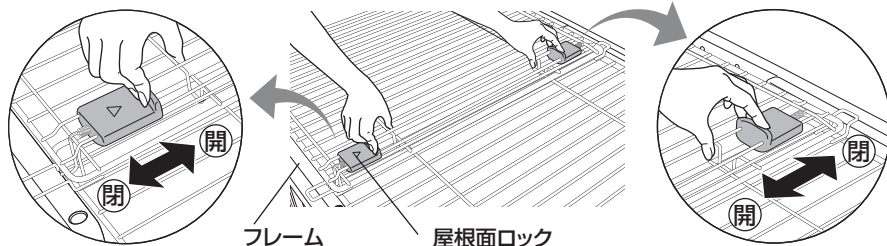

注意

- 屋根面の開閉の際、指や手、犬などをはさまないように注意してください。また、屋根面は確実に閉めてください。犬が逃げ出したり、ケガをするおそれがあります。
- 本品を改造しての使用や部品の代用はしないでください。事故や故障の原因となります。
- 屋根面を持ってサークルを移動しないでください。屋根面が外れケガや事故の原因となります。

重要

- 本品は、屋内用です。屋外では使用しないでください。

取付方法

本品は、リッチェル「木製スライドペットサークル レギュラー、ワイド」専用の屋根面です。また、屋根面を除くサークル部分はこの商品に含まれません。

1. 下パネルの取付け

下パネルをサークル本体のフレームに載せます。

2. 上パネルの取付け

同様に上パネルを載せます。

3. 上・下パネルの連結と枠への固定

屋根面ロックで上パネルと下パネルを連結しフレームに固定します。

お手入れ方法