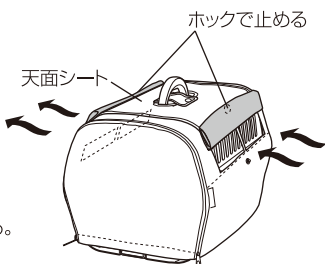

ペットキャリーカバー S

ペットキャリーカバーM

用途

- 本品は、リッチェル製 キャンピングキャリー用のカバーです。

【対応商品】

キャンピングキャリー M、キャンピングキャリー M ダブルドア

▲ 注意

- 用途以外で使用しないでください。
- 本品は、ペットの飛び出しを防止するものではありません。キャリーの扉が閉まっていることを確認し、使用してください。
- 暖房機の熱風吹出口の前や火のそばなどに置かないでください。
- 直射日光が当たる場所に置かないでください。変色の原因となります。
- ファスナーの開閉操作をするときは、ペットや乳幼児、子供を周りに近づけないでください。また、手や指、ペットを挟まないように注意してください。

使用方法

- キャリーカバーのファスナーを開き、キャリーの前面扉がファスナー側になるように被せてファスナーを閉じます。

- 天面シートの両端を折り曲げると通気口となります。

- 天面シートを巻き上げてホックで止めることができます。

- ファスナーを左右両側から開き、前面シートを上げると、キャリーの前面扉の開閉ができます。

- 天面シートの面ファスナーを外すと、キャリーの天面扉の開閉ができます。(ダブルドアタイプのみ)