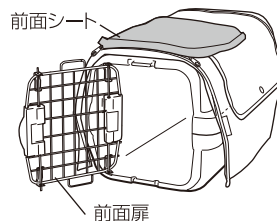

使用方法

- キャリーカバーのファスナーを開き、キャリーの前面扉がファスナー側になるように被せてファスナーを閉じます。

- 天面シートの両端を折り曲げると通気口となります。

- 天面シートを巻き上げてホックで止めることができます。

- ファスナーを左右両側から開き、前面シートを上げると、キャリーの前面扉の開閉ができます。

- 天面シートの面ファスナーを外すと、キャリーの天面扉の開閉ができます。(ダブルドアタイプのみ)

- キャリーカバーを付けたままシートベルトで固定できます。

- ショルダーベルトも装着可能です。

※ショルダーベルトは別売です。

お手入れ方法

- 軽い汚れは、水で薄めた中性洗剤をつけたタオルを固くしぼってふき取ってください。ふき取った後は、風通しのよい場所で陰干しにしてください。
- 洗い方については、絵表示および注意事項にしたがってください。

材質 布地、バイアステープ：ポリエステル
面ファスナー：ナイロン
ファスナー：スチール