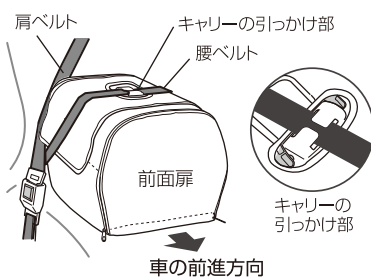

使用方法

- キャリーカバーのファスナーを開き、キャリーの前面扉がファスナー側になるように被せてファスナーを閉じます。

- 天面シートの両端を折り曲げると通気口となります。

- 天面シートを巻き上げてホックで止めることができます。

- ファスナーを左右両側から開き、前面シートを上げると、キャリーの前面扉の開閉ができます。

- 天面シートの面ファスナーを外すと、キャリーの天面扉の開閉ができます。(ダブルドアタイプのみ)

- キャリーカバーを付けたままシートベルトで固定できます。

- ショルダーベルトも装着可能です。

※ショルダーベルトは別売です。

お手入れ方法

- 軽い汚れは、水で薄めた中性洗剤をつけたタオルを固くしぼってふき取ってください。ふき取った後は、風通しのよい場所で陰干しにしてください。
- 洗い方については、絵表示および注意事項にしたがってください。

材質 布地、バイアステープ：ポリエステル
面ファスナー：ナイロン
ファスナー：スチール