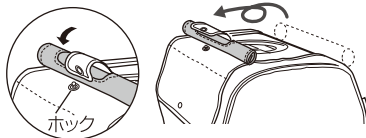

使用方法

- キャリーカバーのファスナーを開き、キャリーの前面扉がファスナー側になるように被せてファスナーを閉じます。

- 天面シートの両端を折り曲げると通気口となります。

- 天面シートを巻き上げてホックで止めることができます。

- ファスナーを左右両側から開き、前面シートを上げると、キャリーの前面扉の開閉ができます。

- 天面シートの面ファスナーを外すと、キャリーの天面扉の開閉ができます。(ダブルドアタイプのみ)

- キャリーカバーを付けたままシートベルトで固定できます。

- ショルダーベルトも装着可能です。

※ショルダーベルトは別売です。

お手入れ方法

- 軽い汚れは、水で薄めた中性洗剤をつけたタオルを固くしぼってふき取ってください。ふき取った後は、風通しのよい場所で陰干しにしてください。
- 洗い方については、絵表示および注意事項にしたがってください。

材質 布地、バイアステープ：ポリエステル
面ファスナー：ナイロン
ファスナー：スチール