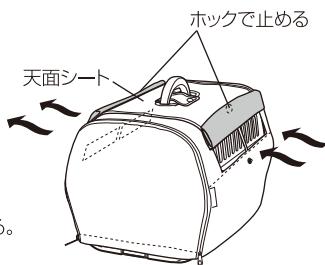

ペットキャリーカバーS

用途

- 本品は、リッチェル製 キャンピングキャリー用のカバーです。

【対応商品】

キャンピングキャリー S、キャンピングキャリー S ダブルドア

▲注意

- 用途以外で使用しないでください。
- 本品は、ペットの飛び出しを防止するものではありません。キャリーの扉が閉まっていることを確認し、使用してください。
- 暖房機の熱風吹出口の前や火のそばなどに置かないでください。
- 直射日光があたる場所に置かないでください。変色の原因となります。
- ファスナーの開閉操作をするときは、ペットや乳幼児、子供を周りに近づけないでください。また、手や指、ペットを挟まないように注意してください。

使用方法

- キャリーカバーのファスナーを開き、キャリーの前面扉がファスナー側になるように被せてファスナーを閉じます。

- 天面シートの両端を折り曲げると通気口となります。

- 天面シートを巻き上げてホックで止めることができます。

- ファスナーを左右両側から開き、前面シートを上げると、キャリーの前面扉の開閉ができます。

- 天面シートの面ファスナーを外すと、キャリーの天面扉の開閉ができます。(ダブルドアタイプのみ)

- キャリーカバーを付けたままシートベルトで固定できます。

- ショルダーベルトも装着可能です。

※ショルダーベルトは別売です。

お手入れ方法

- 軽い汚れは、水で薄めた中性洗剤をつけたタオルを固くしぼってふき取ってください。ふき取った後は、風通しのよい場所で陰干しにしてください。
- 洗い方については、絵表示および注意事項にしたがってください。

材質 布地、バイアステープ：ポリエステル
面ファスナー：ナイロン
ファスナー：スチール