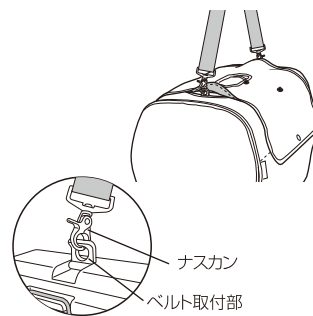

使用方法

- キャリーカバーのファスナーを開き、キャリーの前面扉がファスナー側になるように被せてファスナーを閉じます。

- 天面シートの両端を折り曲げると通気口となります。

- 天面シートを巻き上げてホックで止めることができます。

- ファスナーを左右両側から開き、前面シートを上げると、キャリーの前面扉の開閉ができます。

- 天面シートの面ファスナーを外すと、キャリーの天面扉の開閉ができます。(ダブルドアタイプのみ)

- キャリーカバーを付けたままシートベルトで固定できます。

- ショルダーベルトも装着可能です。

※ショルダーベルトは別売です。

お手入れ方法

- 軽い汚れは、水で薄めた中性洗剤をつけたタオルを固くしぼってふき取ってください。ふき取った後は、風通しのよい場所で陰干しにしてください。
- 洗い方については、絵表示および注意事項にしたがってください。

材質 布地、バイアステープ：ポリエステル
面ファスナー：ナイロン
ファスナー：スチール