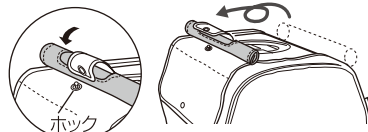

使用方法

- キャリーカバーのファスナーを開き、キャリーの前面扉がファスナー側になるように被せてファスナーを閉じます。

- 天面シートの両端を折り曲げると通気口となります。

- 天面シートを巻き上げてホックで止めることができます。

- ファスナーを左右両側から開き、前面シートを上げると、キャリーの前面扉の開閉ができます。

- 天面シートの面ファスナーを外すと、キャリーの天面扉の開閉ができます。(ダブルドアタイプのみ)

- キャリーカバーを付けたままシートベルトで固定できます。

- ショルダーベルトも装着可能です。

※ショルダーベルトは別売です。

お手入れ方法

- 軽い汚れは、水で薄めた中性洗剤をつけたタオルを固くしぼってふき取ってください。ふき取った後は、風通しのよい場所で陰干しにしてください。
- 洗い方については、絵表示および注意事項にしたがってください。

材質 布地、バイアステープ：ポリエステル
面ファスナー：ナイロン
ファスナー：スチール