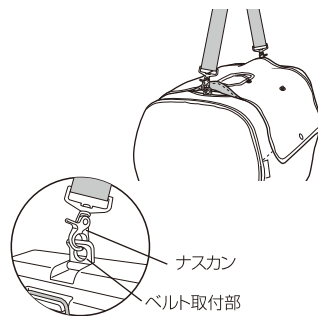

使用方法

- キャリーカバーのファスナーを開き、キャリーの前面扉がファスナー側になるように被せてファスナーを閉じます。

- 天面シートの両端を折り曲げると通気口となります。

- 天面シートを巻き上げてホックで止めることができます。

- ファスナーを左右両側から開き、前面シートを上げると、キャリーの前面扉の開閉ができます。

- 天面シートの面ファスナーを外すと、キャリーの天面扉の開閉ができます。(ダブルドアタイプのみ)

- キャリーカバーを付けたままシートベルトで固定できます。

- ショルダーベルトも装着可能です。

※ショルダーベルトは別売です。

お手入れ方法

- 軽い汚れは、水で薄めた中性洗剤をつけたタオルを固くしぼってふき取ってください。ふき取った後は、風通しのよい場所で陰干しにしてください。
- 洗い方については、絵表示および注意事項にしたがってください。

材質 布地、バイアステープ：ポリエステル
面ファスナー：ナイロン
ファスナー：スチール