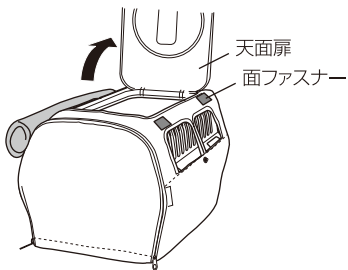

使用方法

- キャリーカバーのファスナーを開き、キャリーの前面扉がファスナー側になるように被せてファスナーを閉じます。

- 天面シートの両端を折り曲げると通気口となります。

- 天面シートを巻き上げてホックで止めることができます。

- ファスナーを左右両側から開き、前面シートを上げると、キャリーの前面扉の開閉ができます。

- 天面シートの面ファスナーを外すと、キャリーの天面扉の開閉ができます。(ダブルドアタイプのみ)

- キャリーカバーを付けたままシートベルトで固定できます。

- ショルダーベルトも装着可能です。

※ショルダーベルトは別売です。

お手入れ方法

- 軽い汚れは、水で薄めた中性洗剤をつけたタオルを固くしぼってふき取ってください。ふき取った後は、風通しのよい場所で陰干しにしてください。
- 洗い方については、絵表示および注意事項にしたがってください。

材質 布地、バイアステープ：ポリエステル
面ファスナー：ナイロン
ファスナー：スチール