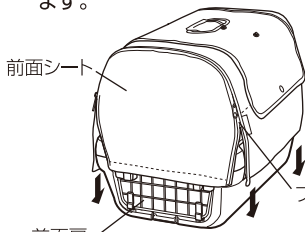

ペットキャリーカバーS

用途

- 本品は、リッチェル製 キャンピングキャリー用のカバーです。

【対応商品】

キャンピングキャリー S、キャンピングキャリー S ダブルドア

▲注意

- 用途以外で使用しないでください。
- 本品は、ペットの飛び出しを防止するものではありません。キャリーの扉が閉まっていることを確認し、使用してください。
- 暖房機の熱風吹出口の前や火のそばなどに置かないでください。
- 直射日光があたる場所に置かないでください。変色の原因となります。
- ファスナーの開閉操作をするときは、ペットや乳幼児、子供を周りに近づけないでください。また、手や指、ペットを挟まないように注意してください。

使用方法

- キャリーカバーのファスナーを開き、キャリーの前面扉がファスナー側になるように被せてファスナーを閉じます。

- 天面シートの両端を折り曲げると通気口となります。

- 天面シートを巻き上げてホックで止めることができます。

- ファスナーを左右両側から開き、前面シートを上げると、キャリーの前面扉の開閉ができます。

- 天面シートの面ファスナーを外すと、キャリーの天面扉の開閉ができます。(ダブルドアタイプのみ)

- キャリーカバーを付けたままシートベルトで固定できます。

- ショルダーベルトも装着可能です。

※ショルダーベルトは別売です。

お手入れ方法

- 軽い汚れは、水で薄めた中性洗剤をつけたタオルを固くしぼってふき取ってください。ふき取った後は、風通しのよい場所で陰干しにしてください。
- 洗い方については、絵表示および注意事項にしたがってください。

材質 布地、バイアステープ：ポリエステル
面ファスナー：ナイロン
ファスナー：スチール