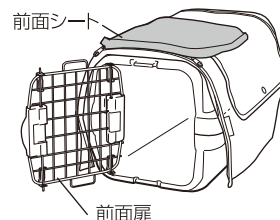

ペットキャリーカバー S

ペットキャリーカバーM

用途

- 本品は、リッチェル製 キャンピングキャリー用のカバーです。

【対応商品】

キャンピングキャリー M、キャンピングキャリー M ダブルドア

▲ 注意

- 用途以外で使用しないでください。
- 本品は、ペットの飛び出しを防止するものではありません。キャリーの扉が閉まっていることを確認し、使用してください。
- 暖房機の熱風吹出口の前や火のそばなどに置かないでください。
- 直射日光が当たる場所に置かないでください。変色の原因となります。
- ファスナーの開閉操作をするときは、ペットや乳幼児、子供を周りに近づけないでください。また、手や指、ペットを挟まないように注意してください。

使用方法

- キャリーカバーのファスナーを開き、キャリーの前面扉がファスナー側になるように被せてファスナーを閉じます。

- 天面シートの両端を折り曲げると通気口となります。

- 天面シートを巻き上げてホックで止めることができます。

- ファスナーを左右両側から開き、前面シートを上げると、キャリーの前面扉の開閉ができます。

- 天面シートの面ファスナーを外すと、キャリーの天面扉の開閉ができます。(ダブルドアタイプのみ)

- キャリーカバーを付けたままシートベルトで固定できます。

- ショルダーベルトも装着可能です。

※ショルダーベルトは別売です。

お手入れ方法

- 軽い汚れは、水で薄めた中性洗剤をつけたタオルを固くしぼってふき取ってください。ふき取った後は、風通しのよい場所で陰干しにしてください。
- 洗い方については、絵表示および注意事項にしたがってください。

材質 布地、バイアステープ：ポリエステル
面ファスナー：ナイロン
ファスナー：スチール