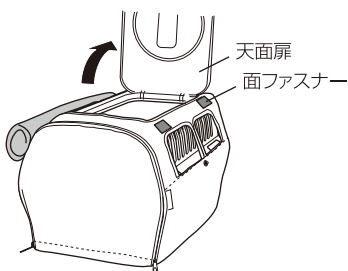

使用方法

- キャリーカバーのファスナーを開き、キャリーの前面扉がファスナー側になるように被せてファスナーを閉じます。

- 天面シートの両端を折り曲げると通気口となります。

- 天面シートを巻き上げてホックで止めることができます。

- ファスナーを左右両側から開き、前面シートを上げると、キャリーの前面扉の開閉ができます。

- 天面シートの面ファスナーを外すと、キャリーの天面扉の開閉ができます。(ダブルドアタイプのみ)

- キャリーカバーを付けたままシートベルトで固定できます。

- ショルダーベルトも装着可能です。

※ショルダーベルトは別売です。

お手入れ方法

- 軽い汚れは、水で薄めた中性洗剤をつけたタオルを固くしぼってふき取ってください。ふき取った後は、風通しのよい場所で陰干しにしてください。
- 洗い方については、絵表示および注意事項にしたがってください。

材質 布地、バイアステープ：ポリエステル
面ファスナー：ナイロン
ファスナー：スチール