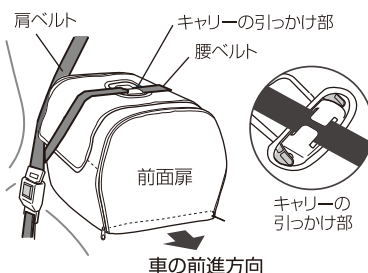

ペットキャリーカバー S

ペットキャリーカバーM

用途

- 本品は、リッチェル製 キャンピングキャリー用のカバーです。

【対応商品】

キャンピングキャリー M、キャンピングキャリー M ダブルドア

▲ 注意

- 用途以外で使用しないでください。
- 本品は、ペットの飛び出しを防止するものではありません。キャリーの扉が閉まっていることを確認し、使用してください。
- 暖房機の熱風吹出口の前や火のそばなどに置かないでください。
- 直射日光が当たる場所に置かないでください。変色の原因となります。
- ファスナーの開閉操作をするときは、ペットや乳幼児、子供を周りに近づけないでください。また、手や指、ペットを挟まないように注意してください。

使用方法

- キャリーカバーのファスナーを開き、キャリーの前面扉がファスナー側になるように被せてファスナーを閉じます。

- 天面シートの両端を折り曲げると通気口となります。

- 天面シートを巻き上げてホックで止めることができます。

- ファスナーを左右両側から開き、前面シートを上げると、キャリーの前面扉の開閉ができます。

- 天面シートの面ファスナーを外すと、キャリーの天面扉の開閉ができます。(ダブルドアタイプのみ)

- キャリーカバーを付けたままシートベルトで固定できます。

- ショルダーベルトも装着可能です。

※ショルダーベルトは別売です。

お手入れ方法

- 軽い汚れは、水で薄めた中性洗剤をつけたタオルを固くしぼってふき取ってください。ふき取った後は、風通しのよい場所で陰干しにしてください。
- 洗い方については、絵表示および注意事項にしたがってください。

材質 布地、バイアステープ：ポリエステル
面ファスナー：ナイロン
ファスナー：スチール