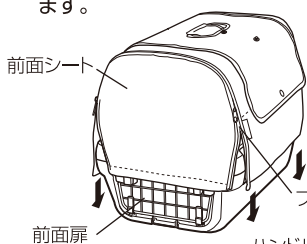

ペットキャリーカバー S

ペットキャリーカバーM

用途

- 本品は、リッチェル製 キャンピングキャリー用のカバーです。

【対応商品】

キャンピングキャリー M、キャンピングキャリー M ダブルドア

▲ 注意

- 用途以外で使用しないでください。
- 本品は、ペットの飛び出しを防止するものではありません。キャリーの扉が閉まっていることを確認し、使用してください。
- 暖房機の熱風吹出口の前や火のそばなどに置かないでください。
- 直射日光が当たる場所に置かないでください。変色の原因となります。
- ファスナーの開閉操作をするときは、ペットや乳幼児、子供を周りに近づけないでください。また、手や指、ペットを挟まないように注意してください。

使用方法

- キャリーカバーのファスナーを開き、キャリーの前面扉がファスナー側になるように被せてファスナーを閉じます。

- 天面シートの両端を折り曲げると通気口となります。

- 天面シートを巻き上げてホックで止めることができます。

- ファスナーを左右両側から開き、前面シートを上げると、キャリーの前面扉の開閉ができます。

- 天面シートの面ファスナーを外すと、キャリーの天面扉の開閉ができます。(ダブルドアタイプのみ)