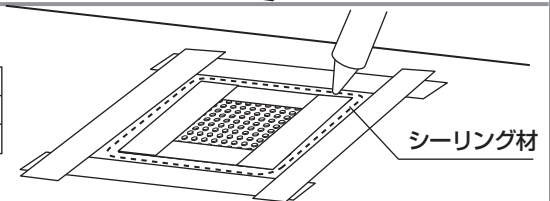

推奨シーリング材

シーリングメーカー	品名・品番
信越化学工業	シーラント72
セメダイン	シーラント8051N

9. 養生

シーリング材がしっかり固まるまで養生します。
養生後、マスキングしたテープをはがします。