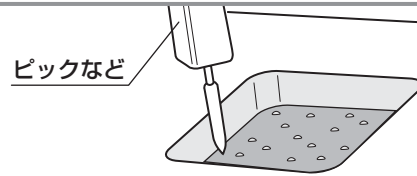

2. 舗装取り壊し

ピックなどにより周囲を壊さないように
施工部分を取り壊します。
※深さの目安は7cm

3. 基面の転圧

転圧機などにより基面を転圧します。