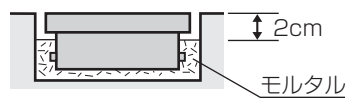

6. 設置レベル調整

本品を下地の上に載せ、表面の縁の高さが周囲の
地面の高さと同じになるように調整します。
※金尺やまっすぐな棒などでレベル調整します。

7. モルタル注入

本品の表面から2cm下がった位置まで、
モルタルを徐々に流し込みます。

8. 仕上げ

モルタルが固まってから、
シーリング材ですき間を埋めます。

※モルタルだけで埋設すると、モルタル表面のヒビ割れの原因になります。

推奨シーリング材