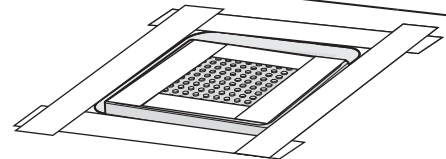

2. 舗装取り壊し

ピックなどにより周囲を壊さないように
施工部分を取り壊します。
※深さの目安は7cm

3. 基面の転圧

転圧機などにより基面を転圧します。

4. マスキング

モルタルが本品のフタや押さえ板、および、
周囲に付着しないよう、図のように布粘着
テープなどでマスキングをします。

5. 下地

下地モルタルを適量流し込みます。

6. 設置レベル調整

本品を下地の上に載せ、表面の縁の高さが周囲の
地面の高さと同じになるように調整します。
※金尺やまっすぐな棒などでレベル調整します。

7. モルタル注入

本品の表面から2cm下がった位置まで、
モルタルを徐々に流し込みます。

8. 仕上げ

モルタルが固まってから、
シーリング材ですき間を埋めます。

※モルタルだけで埋設すると、モルタル表面のヒビ割れの原因になります。

推奨シーリング材