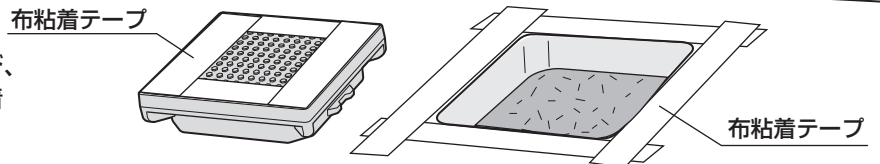

2. 舗装取り壊し

ピックなどにより周囲を壊さないように
施工部分を取り壊します。
※深さの目安は7cm

3. 基面の転圧

転圧機などにより基面を転圧します。

4. マスキング

モルタルが本品のフタや押さえ板、および、
周囲に付着しないよう、図のように布粘着
テープなどでマスキングをします。

5. 下地

下地モルタルを適量流し込みます。

6. 設置レベル調整

本品を下地の上に載せ、表面の縁の高さが周囲の
地面の高さと同じになるように調整します。
※金尺やまっすぐな棒などでレベル調整します。

7. モルタル注入

本品の表面から2cm下がった位置まで、
モルタルを徐々に流し込みます。

8. 仕上げ

モルタルが固まってから、
シーリング材ですき間を埋めます。

※モルタルだけで埋設すると、モルタル表面のヒビ割れの原因になります。

推奨シーリング材