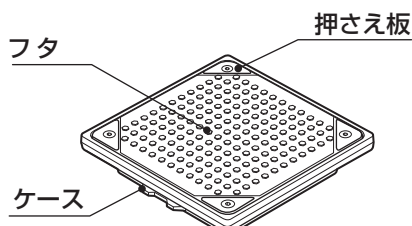

用途

- ●屋外の誘導や景観を目的とした製品です。昼間、太陽エネルギーをソーラーパネルで電気に変換し内蔵のキャパシタに蓄電し、夜間自動的にLEDが点灯を開始します。

特長

- ●蓄電部にキャパシタを使用しているため、長時間、メンテナンスフリーで使用できます。
- ●高輝度LEDを採用したことにより、少ない電力で高い視認性があります。
- ●電源配線工事が不要なので、手軽に設置できます。

○記号の説明

この取扱説明書は、製品を安全に使用していただくために特に守っていただきたいことについて次のマークで表示しています。各マークの意味を十分理解されたうえで使用していただきますようお願いいたします。

- ▲警告 … 取扱いを誤った場合、死亡または重大な傷害を負ったり、物的損害につながるおそれのあるもの。
- ▲注意 … 取扱いを誤った場合、軽度の傷害を負ったり、物的損害につながるおそれのあるもの。
- 重要 … 取扱いを誤った場合、製品の故障・損傷・早期寿命などを招くおそれのあるもの。

設置場所の注意

点灯するためには、晴天時1日3時間以上、直射日光が当たる場所に設置してください。ただし、諸条件により点灯時間は異なります。

▲警告

- ●高温になるものの近くに設置しないでください。火災のおそれがあります。（火気、暖房、室外機など）

▲注意

- ●車道や車両などが直接乗り上げる場所には設置しないでください。
- ●積雪で埋もれてしまうような場所には設置しないでください。
- ●油脂類、溶剤などのかかる場所には設置しないでください。
- ●連続して荷重のかかる場所には設置しないでください。

使用上の注意

初期充電時は、本品が完全放電状態のため、満充電までに晴天状態で3日以上かかります。それまでは点灯時間が短くなる場合があります。

▲警告

- ●用途以外には使用しないでください。
- ●分解や改造、また部品の代用は絶対にしないでください。火災や感電、事故の原因となります。

重要

- ●落としたり、ハンマーなどで叩いたり、鋭利なもので削ったりしないでください。
- ●本品は、必ず施工方法にしたがって設置してください。
- ●除草剤が本品にかからないようにしてください。腐食するおそれがあります。
- ●太陽光がエネルギー源になりますので、天候や設置環境などの諸条件により点灯時間が異なります。
- ●夜間でも極端に明るい場所や照明灯の直下では点灯しないおそれがあります。
- ●ソーラーパネルの発電効率を維持するために、フタの表面を定期的に清掃してください。
- ●タワシ・みがき粉・研磨剤入りスポンジ・漂白剤・シンナーなどは使用しないでください。

各部の名称

TI-S150N