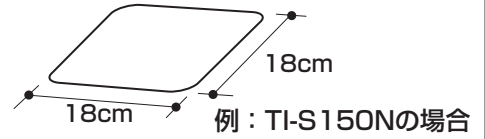

各部の名称

TI-S150N

TI-S100N

施工方法

ご購入後、本品を晴天時、屋外の直射日光に3時間以上当てた後、暗い場所で点灯するかを確認してください。
屋内の窓際では直射日光が当たっているように見えても、充電しない場合があります。

コンクリート、アスファルトに設置する場合の施工

1. 削孔

削孔の目安は製品サイズプラス3cmとします。