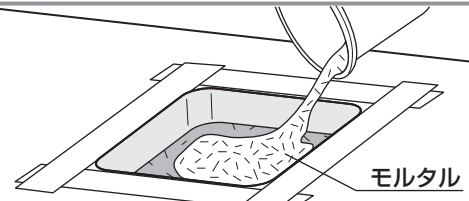

2. 舗装取り壊し

ピックなどにより周囲を壊さないように
施工部分を取り壊します。
※深さの目安は7cm

3. 基面の転圧

転圧機などにより基面を転圧します。

4. マスキング

モルタルが本品のフタや押さえ板、および、
周囲に付着しないよう、図のように布粘着
テープなどでマスキングをします。

5. 下地

下地モルタルを適量流し込みます。

6. 設置レベル調整

本品を下地の上に載せ、表面の縁の高さが周囲の
地面の高さと同じになるように調整します。
※金尺やまっすぐな棒などでレベル調整します。

7. モルタル注入

本品の表面から2cm下がった位置まで、
モルタルを徐々に流し込みます。

8. 仕上げ

モルタルが固まってから、
シーリング材ですき間を埋めます。

※モルタルだけで埋設すると、モルタル表面のヒビ割れの原因になります。

推奨シーリング材