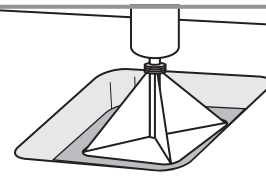

各部の名称

TI-S150N

TI-S100N

施工方法

ご購入後、本品を晴天時、屋外の直射日光に3時間以上当てた後、暗い場所で点灯するかを確認してください。
屋内の窓際では直射日光が当たっているように見えても、充電しない場合があります。

コンクリート、アスファルトに設置する場合の施工

1. 削孔

削孔の目安は製品サイズプラス3cmとします。

2. 舗装取り壊し

ピックなどにより周囲を壊さないように
施工部分を取り壊します。
※深さの目安は7cm

3. 基面の転圧

転圧機などにより基面を転圧します。

4. マスキング

モルタルが本品のフタや押さえ板、および、
周囲に付着しないよう、図のように布粘着
テープなどでマスキングをします。

5. 下地

下地モルタルを適量流し込みます。

6. 設置レベル調整

本品を下地の上に載せ、表面の縁の高さが周囲の
地面の高さと同じになるように調整します。
※金尺やまっすぐな棒などでレベル調整します。

7. モルタル注入

本品の表面から2cm下がった位置まで、
モルタルを徐々に流し込みます。

8. 仕上げ

モルタルが固まってから、
シーリング材ですき間を埋めます。

※モルタルだけで埋設すると、モルタル表面のヒビ割れの原因になります。

推奨シーリング材