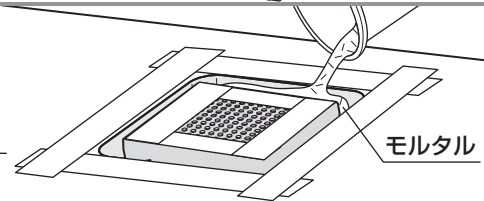

2. 舗装取り壊し

ピックなどにより周囲を壊さないように
施工部分を取り壊します。
※深さの目安は7cm

3. 基面の転圧

転圧機などにより基面を転圧します。

4. マスキング

モルタルが本品のフタや押さえ板、および、
周囲に付着しないよう、図のように布粘着
テープなどでマスキングをします。

5. 下地

下地モルタルを適量流し込みます。

6. 設置レベル調整

本品を下地の上に載せ、表面の縁の高さが周囲の
地面の高さと同じになるように調整します。
※金尺やまっすぐな棒などでレベル調整します。

7. モルタル注入

本品の表面から2cm下がった位置まで、
モルタルを徐々に流し込みます。

8. 仕上げ

モルタルが固まってから、
シーリング材ですき間を埋めます。

※モルタルだけで埋設すると、モルタル表面のヒビ割れの原因になります。

推奨シーリング材