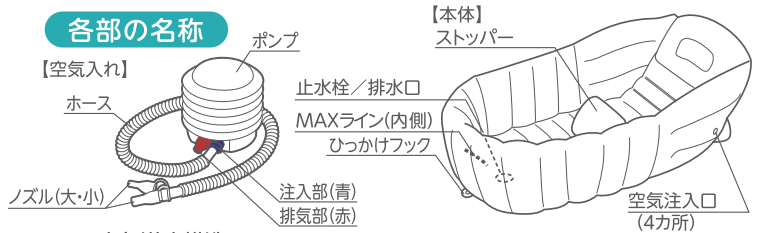

ふかふかベビーバス L 空気入付

〈取扱説明書〉

このたびは、リッチェル製品をお買い上げいただきありがとうございます。
ご使用前に、必ずこの取扱説明書をよくお読みのうえ正しくお使いください。また、本書はいつでも見られる場所に大切に保管してください。

用途／特長

- 本品は、赤ちゃんの沐浴用バスタブです。
- ママの腕にやさしい横空気層と、丈夫な縦空気層のW構造。使いやすさと強度を兼ね備えました。
- 赤ちゃんの背中にぴったりフィット。背もたれの傾斜で姿勢をキープします。
- 赤ちゃんをしっかりキャッチ。ストッパー付だから、赤ちゃんのずり落ちを防ぎます。

対象月齢／適応身長

- 新生児～3カ月頃(身長約60cm)までの赤ちゃんにお使いいただけます。

使用方法

①本体に空気を入れてふくらませます。

- ・付属の空気入れ(ノズル大:口径9mm)もしくはお口で直接空気を入れてください。
- ・本体の空気注入口に、空気入れのノズルをしっかり根元まで押し込み、手や足でポンプを押して空気を入れてください。その際、ホースはポンプの青い注入部に差し込んでください。
- ・本体の空気注入口は※空気逆止構造になっています。この穴がゴムの特性で密着した場合は、指で強めに挟んで開いてください。(右図)
- ・本体の外部にシワが残る程度にふくらませてください。空気を入れすぎると、お湯の熱で空気が膨張し、破損するおそれがあります。
- ・市販の空気入れをご利用になる場合、ノズルは空気注入口から19mm以上押し込まないでください。空気穴が押し広げられて変形し、戻らなくなるおそれがあります。(図1)
- ・空気の注入が完了したら、すぐに空気栓をしっかり押し込んでください。
- ・止水栓をしっかり押し込んだ後、お湯を入れてください。

各部の名称

※空気逆止構造

図1

空気入れのノズルを19mm以上押し込みすぎると、空気穴が押し下げられて変形し、空気もれの原因になります。

仕様

品名	ふかふかベビーバス L 空気入付
サイズ	外 寸：幅 約87×奥行 約53×高さ 約29 (cm) 奥内寸：約31 (cm)
容量	満水時容量：約34L 使用状態での許容容量：約15L (MAXライン位置)
材質	本体・止水栓・空気注入口：塩化ビニル樹脂 (食品衛生法対応可塑剤使用) 空気入れ：ポリエチレン