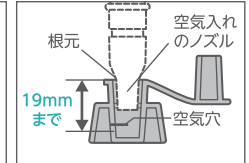

対象月齢／適応身長

- 新生児～3カ月頃(身長約60cm)までの赤ちゃんにお使いいただけます。

使用方法

①本体に空気を入れてふくらませます。

- ・付属の空気入れ(ノズル大:口径9mm)もしくはお口で直接空気を入れてください。
- ・本体の空気注入口に、空気入れのノズルをしっかり根元まで押し込み、手や足でポンプを押して空気を入れてください。その際、ホースはポンプの青い注入部に差し込んでください。
- ・本体の空気注入口は※空気逆止構造になっています。この穴がゴムの特性で密着した場合は、指で強めに挟んで開いてください。(右図)
- ・本体の外部にシワが残る程度にふくらませてください。空気を入れすぎると、お湯の熱で空気が膨張し、破損するおそれがあります。
- ・市販の空気入れをご利用になる場合、ノズルは空気注入口から19mm以上押し込まないでください。空気穴が押し広げられて変形し、戻らなくなるおそれがあります。(図1)
- ・空気の注入が完了したら、すぐに空気栓をしっかり押し込んでください。
- ・止水栓をしっかり押し込んだ後、お湯を入れてください。

各部の名称

※空気逆止構造

図1

空気入れのノズルを19mm以上押し込みすぎると、空気穴が押し下げられて変形し、空気もれの原因になります。

仕様

品名	ふかふかベビーバス L 空気入付
サイズ	外 寸：幅 約87×奥行 約53×高さ 約29 (cm) 奥内寸：約31 (cm)
容量	満水時容量：約34L 使用状態での許容容量：約15L (MAXライン位置)
材質	本体・止水栓・空気注入口：塩化ビニル樹脂 (食品衛生法対応可塑剤使用) 空気入れ：ポリエチレン

※サイズは空気の量により多少異なります。
※製品仕様は予告なく変更する場合があります。

使用上の注意

保護者の方へ 必ずお読みください。【思わぬ事故のもとになりますので、下記に注意してください。】

警告

- お子様は思わぬ動作をしますので、必ず保護者の方が付き添い、絶対にお子様から目を離さないでください。
- お湯を入れた状態で目を離しますと、溺れる危険性がありますので、絶対におやめください。
- 沐浴中はお子様の頭を必ず支え、溺れたり、耳に水が入らないようにしてください。
- お子様を本体にのせたまま、移動しないでください。