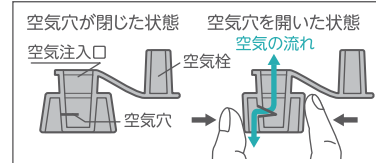

対象月齢／適応身長

- 新生児～3カ月頃(身長約60cm)までの赤ちゃんにお使いいただけます。

使用方法

①本体に空気を入れてふくらませます。

- ・付属の空気入れ(ノズル大:口径9mm)もしくはお口で直接空気を入れてください。
- ・本体の空気注入口に、空気入れのノズルをしっかり根元まで押し込み、手や足でポンプを押して空気を入れてください。その際、ホースはポンプの青い注入部に差し込んでください。
- ・本体の空気注入口は※空気逆止構造になっています。この穴がゴムの特性で密着した場合は、指で強めに挟んで開いてください。(右図)
- ・本体の外部にシワが残る程度にふくらませてください。空気を入れすぎると、お湯の熱で空気が膨張し、破損するおそれがあります。
- ・市販の空気入れをご利用になる場合、ノズルは空気注入口から19mm以上押し込まないでください。空気穴が押し広げられて変形し、戻らなくなるおそれがあります。(図1)
- ・空気の注入が完了したら、すぐに空気栓をしっかり押し込んでください。
- ・止水栓をしっかり押し込んだ後、お湯を入れてください。

各部の名称

※空気逆止構造

図1

空気入れのノズルを19mm以上押し込みすぎると、空気穴が押し下げられて変形し、空気もれの原因になります。

仕様

品名	ふかふかベビーバス L 空気入付
サイズ	外 寸：幅 約87×奥行 約53×高さ 約29 (cm) 奥内寸：約31 (cm)
容量	満水時容量：約34L 使用状態での許容容量：約15L (MAXライン位置)
材質	本体・止水栓・空気注入口：塩化ビニル樹脂 (食品衛生法対応可塑剤使用) 空気入れ：ポリエチレン

※サイズは空気の量により多少異なります。
※製品仕様は予告なく変更する場合があります。

使用上の注意

保護者の方へ 必ずお読みください。【思わぬ事故のもとになりますので、下記に注意してください。】

警告

- お子様は思わぬ動作をしますので、必ず保護者の方が付き添い、絶対にお子様から目を離さないでください。
- お湯を入れた状態で目を離しますと、溺れる危険性がありますので、絶対におやめください。
- 沐浴中はお子様の頭を必ず支え、溺れたり、耳に水が入らないようにしてください。
- お子様を本体にのせたまま、移動しないでください。