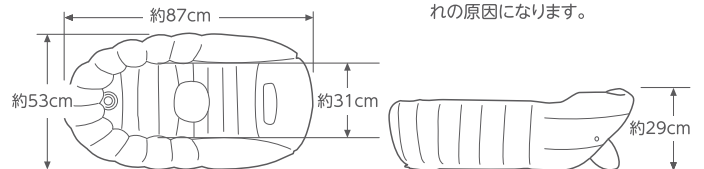

対象月齢／適応身長

- 新生児～3カ月頃(身長約60cm)までの赤ちゃんにお使いいただけます。

使用方法

①本体に空気を入れてふくらませます。

- ・付属の空気入れ(ノズル大:口径9mm)もしくはお口で直接空気を入れてください。
- ・本体の空気注入口に、空気入れのノズルをしっかり根元まで押し込み、手や足でポンプを押して空気を入れてください。その際、ホースはポンプの青い注入部に差し込んでください。
- ・本体の空気注入口は※空気逆止構造になっています。この穴がゴムの特性で密着した場合は、指で強めに挟んで開いてください。(右図)
- ・本体の外部にシワが残る程度にふくらませてください。空気を入れすぎると、お湯の熱で空気が膨張し、破損するおそれがあります。
- ・市販の空気入れをご利用になる場合、ノズルは空気注入口から19mm以上押し込まないでください。空気穴が押し広げられて変形し、戻らなくなるおそれがあります。(図1)
- ・空気の注入が完了したら、すぐに空気栓をしっかり押し込んでください。
- ・止水栓をしっかり押し込んだ後、お湯を入れてください。

各部の名称

※空気逆止構造

図1

空気入れのノズルを19mm以上押し込みすぎると、空気穴が押し下げられて変形し、空気もれの原因になります。

仕様

品名	ふかふかベビーバス L 空気入付
サイズ	外 寸：幅 約87×奥行 約53×高さ 約29 (cm) 奥内寸：約31 (cm)
容量	満水時容量：約34L 使用状態での許容容量：約15L (MAXライン位置)
材質	本体・止水栓・空気注入口：塩化ビニル樹脂 (食品衛生法対応可塑剤使用) 空気入れ：ポリエチレン