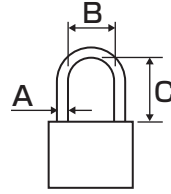

● 重要

- たわし、または、みがき粉などで磨くとキズが付くおそれがあります。
- 空調装置の室外機のそばに置かないでください。
- 火のそばに置かないでください。

フタの開閉方法

本体を押さえ、フタの南京錠取付部側を持ち上げて開けてください。閉める際は本体とフタを合わせて上から軽く押ししてください。反対側を持ち上げても開きません。

トレーの使用方法

認印や南京錠の収納、小さな配達物の預け入れ場所として使用できます。

宅配ボックスの使用方法

- トレーの中に認印や南京錠(カギをかけずに)を入れて、フタを閉めた状態にしてください。
※認印および南京錠の紛失や盗難につきましては、一切の責任を負いかねますので、ご了承ください。
- 使用する認印、南京錠などは本品に含まれていません。対応サイズを参照のうえ、お近くのホームセンターなどで市販品をお買い求めください。

・南京錠の対応サイズ

A : $\phi 7\text{mm}$ 以下
B : 1.5cm 以上
C : 2.5cm 以下