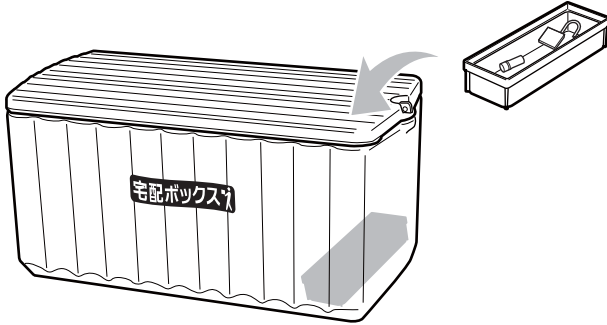

● 重要

- たわし、または、みがき粉などで磨くとキズが付くおそれがあります。
- 空調装置の室外機のそばに置かないでください。
- 火のそばに置かないでください。

フタの開閉方法

本体を押さえ、フタの南京錠取付部側を持ち上げて開けてください。閉める際は本体とフタを合わせて上から軽く押ししてください。反対側を持ち上げても開きません。

トレーの使用方法

認印や南京錠の収納、小さな配達物の預け入れ場所として使用できます。

宅配ボックスの使用方法

- トレーの中に認印や南京錠(カギをかけずに)を入れて、フタを閉めた状態にしてください。
※認印および南京錠の紛失や盗難につきましては、一切の責任を負いかねますので、ご了承ください。
- 使用する認印、南京錠などは本品に含まれていません。対応サイズを参照のうえ、お近くのホームセンターなどで市販品をお買い求めください。

・南京錠の対応サイズ

A : $\phi 7\text{mm}$ 以下
B : 1.5cm 以上
C : 2.5cm 以下

仕様

品名		宅配ボックス 150	
サイズ	外形サイズ	幅92.5 × 奥行48.5 × 高さ46(cm)	
	本体内寸	幅85 × 奥行44 × 高さ41(cm) / 投入口 幅76×奥行37(cm)	
	トレー内寸	幅19.7 × 奥行5.8 × 高さ4(cm)	
	配達物の最大対応サイズ目安(トレー取外し時)	幅70 × 奥行34 × 高さ40(cm)	
材質	ポリプロピレン		
容量	本体 : 150L、 トレー : 0.5L		
重量	7.9 kg		