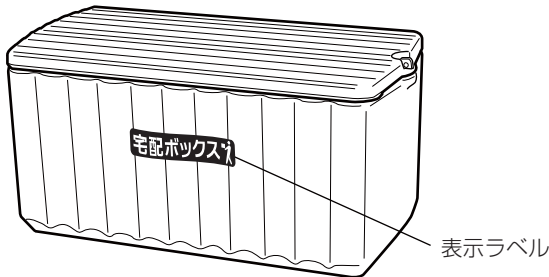

・南京錠の対応サイズ

A : $\phi 7\text{mm}$ 以下
B : 1.5cm 以上
C : 2.5cm 以下

- 「宅配ボックス」の表示ラベルを付属しております。必要に応じてお好みの場所に貼り付け、使用してください。貼り付ける場所の汚れをよく落とし、凹凸がある場所では、凹凸にそって貼り付けてください。