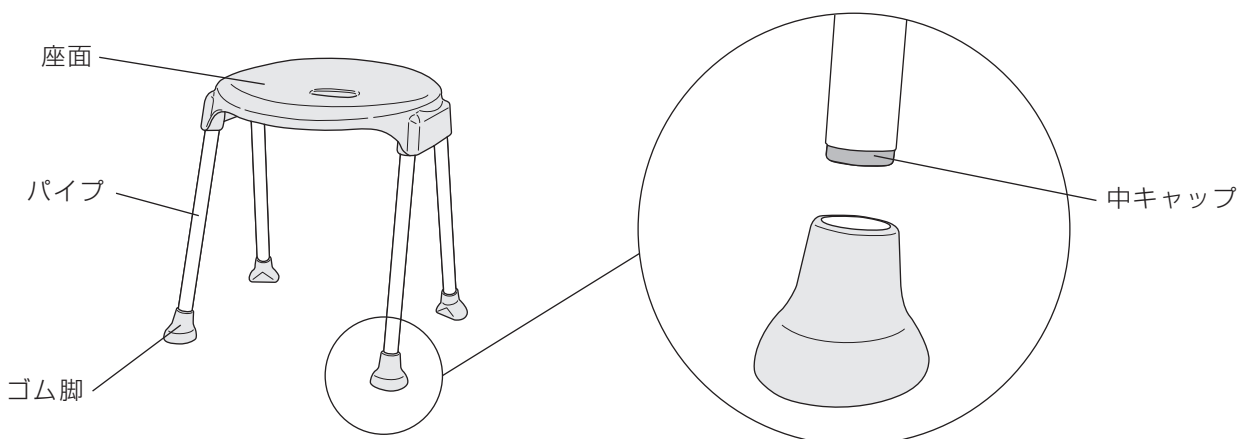

このたびは、リッチェル製品をお買い上げいただきありがとうございます。ご使用前に、必ずこの取扱説明書をよくお読みのうえ正しくお使いください。また、本書はいつでも見られる場所に大切に保管してください。本書に使用しているイラストは、操作方法や仕組みなどをわかりやすくするため、現物とは多少異なることがあります。本品を他のお客様にお譲りになるときは、必ず本書も併せてお渡しください。

用 途

- ●本品はシャワーを浴びたり、身体を洗うときのイスとしてお使いください。

特 徴

- ●立ち座りしやすい40cmの座面高さです。
- ●安定感のある接地面積の大きなゴム脚です。
- ●脚部は軽くてサビにくいアルミ製パイプです。
- ●お手入れのしやすいシンプルな形状です。

○記号の説明

この取扱説明書は、製品を安全に使用していただくために特に守っていただきたいことについて次のマークで表示しています。各マークの意味を十分理解されたうえで使用していただきますようお願いいたします。

- **警告** … 取扱いを誤った場合、死亡または重大な傷害を負ったり、物的損害につながるおそれのあるもの。
- **注意** … 取扱いを誤った場合、軽度の傷害を負ったり、物的損害につながるおそれのあるもの。
- **重要** … 取扱いを誤った場合、製品の故障・損傷・早期寿命などを招くおそれのあるもの。

使用上の注意

警告

- ●使用者ご自身が身体の安定を十分に保てない場合は、介助者の付き添いのうえ、使用してください。
- ●本品を用途以外には使用しないでください。
- ●本品を踏み台代わりにして、座面の上に立ったりしないでください。転倒し、ケガの原因となります。
- ●本品を支えにしての移動や立ち座りをしないでください。転倒し、ケガの原因となります。
- ●座るときや立ち上がるときに上体を左右に大きく傾けたり、本品の片側だけに手をつけて体重をかけたりしないでください。転倒し、ケガの原因となります。
- ●ゴム脚が床面に接地し、ぐらつきがないことを確かめてから使用してください。
- ●不安定な場所に設置しないでください。転倒し、ケガの原因となります。
- ●最大使用者体重100kgをお守りください。

注意

- ●お湯をはった浴そうの中では使用しないでください。脚部にお湯が入り、抜けなくなるおそれがあります。
- ●万一破損した場合は使用を中止してください。ケガをするおそれがあります。
- ●お子様だけの使用は避けてください。

重要

- ●本品の改造はしないでください。また代用部品の使用はしないでください。
- ●直射日光に当てないでください。変形・変質のおそれがあります。
- ●火気に近づけないでください。変形・変質のおそれがあります。
- ●温泉水や入浴剤入りのお湯をかけないでください。劣化の原因となります。
- ●ゴム脚の付け外しをした際には、パイプに中キャップがついていることを確認してください。破損の原因となります。

各部の名称