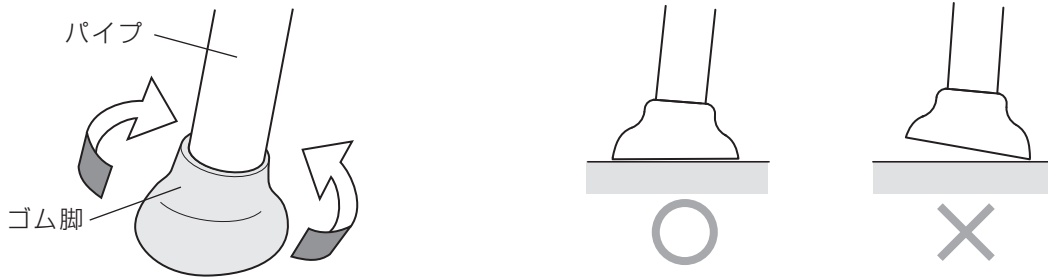

注意

- お湯をはった浴そうの中では使用しないでください。脚部にお湯が入り、抜けなくなるおそれがあります。
- 万一破損した場合は使用を中止してください。ケガをするおそれがあります。
- お子様だけの使用は避けてください。

重要

- 本品の改造はしないでください。また代用部品の使用はしないでください。
- 直射日光に当てないでください。変形・変質のおそれがあります。
- 火気に近づけないでください。変形・変質のおそれがあります。
- 温泉水や入浴剤入りのお湯をかけないでください。劣化の原因となります。
- ゴム脚の付け外しをした際には、パイプに中キャップがついていることを確認してください。破損の原因となります。

各部の名称

接地の調節

▲注意

●ゴム脚には向きがあります。

ゴム脚の底面全体が床に接するようにそれぞれのゴム脚の向きを調節してください。
パイプに差し込んだ状態で手で回して調節できます。

※ゴム脚の付け外しをする際には、必ず床との接地を調節してください。

▲注意

●ゴム脚の付け外しをする際には、パイプに中キャップが付いていることを確認してください。 中キャップを付けずに使用すると、破損の原因となります。

お手入れ方法

▲注意

- 中性洗剤の薄めたものをスポンジや柔らかい布に含ませ、汚れをとって、水で洗剤を洗い流してください。
- 塩素系漂白剤、アルカリ性洗剤、有機溶剤は絶対に使用しないでください。劣化、変色するおそれがあります。
- 濡れたままの状態ではカビが生じる場合があります。使用後は柔らかい布などで水気をふき取り、湿気の少ない風通しのよい場所で保管してください。

仕様

品名	やさしいバステア 40
製品サイズ(cm)	幅 42.5 × 奥行 37 × 高さ 44.5 / 座面高さ (最低部) 40
重量	1.5kg
材質	座面・中キャップ : ポリプロピレン
	ゴム脚 : 合成ゴム
	パイプ : アルミ (表面加工: アルマイト)
耐熱温度	120℃
最大使用者体重	100 kg