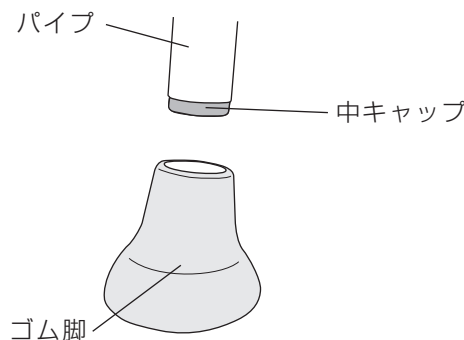

特 徴

- 立ち座りしやすい40cmの座面高さです。
- 安定感のある接地面積の大きなゴム脚です。
- 脚部は軽くてサビにくいアルミ製パイプです。
- お手入れのしやすいシンプルな形状です。

○記号の説明

この取扱説明書は、製品を安全に使用していただくために特に守っていただきたいことについて次のマークで表示しています。各マークの意味を十分理解されたうえで使用していただきますようお願いいたします。

- 警告** … 取扱いを誤った場合、死亡または重大な傷害を負ったり、物的損害につながるおそれのあるもの。
- 注意** … 取扱いを誤った場合、軽度の傷害を負ったり、物的損害につながるおそれのあるもの。
- 重要** … 取扱いを誤った場合、製品の故障・損傷・早期寿命などを招くおそれのあるもの。

注意

- お湯をはった浴そうの中では使用しないでください。脚部にお湯が入り、抜けなくなるおそれがあります。
- 万一破損した場合は使用を中止してください。ケガをするおそれがあります。
- お子様だけの使用は避けてください。

重要

- 本品の改造はしないでください。また代用部品の使用はしないでください。
- 直射日光に当てないでください。変形・変質のおそれがあります。
- 火気に近づけないでください。変形・変質のおそれがあります。
- 温泉水や入浴剤入りのお湯をかけないでください。劣化の原因となります。
- ゴム脚の付け外しをした際には、パイプに中キャップがついていることを確認してください。破損の原因となります。

各部の名称

接地の調節

▲注意

●ゴム脚には向きがあります。

ゴム脚の底面全体が床に接するようにそれぞれのゴム脚の向きを調節してください。
パイプに差し込んだ状態で手で回して調節できます。

※ゴム脚の付け外しをする際には、必ず床との接地を調節してください。

▲注意

●ゴム脚の付け外しをする際には、パイプに中キャップが付いていることを確認してください。 中キャップを付けずに使用すると、破損の原因となります。

お手入れ方法

▲注意

- 中性洗剤の薄めたものをスポンジや柔らかい布に含ませ、汚れをとって、水で洗剤を洗い流してください。
- 塩素系漂白剤、アルカリ性洗剤、有機溶剤は絶対に使用しないでください。劣化、変色するおそれがあります。
- 濡れたままの状態ではカビが生じる場合があります。使用後は柔らかい布などで水気をふき取り、湿気の少ない風通しのよい場所で保管してください。

仕様

品名	やさしいバステア 40
製品サイズ(cm)	幅 42.5 × 奥行 37 × 高さ 44.5 / 座面高さ (最低部) 40
重量	1.5kg
材質	座面・中キャップ : ポリプロピレン
	ゴム脚 : 合成ゴム
	パイプ : アルミ (表面加工: アルマイト)
耐熱温度	120℃
最大使用者体重	100 kg