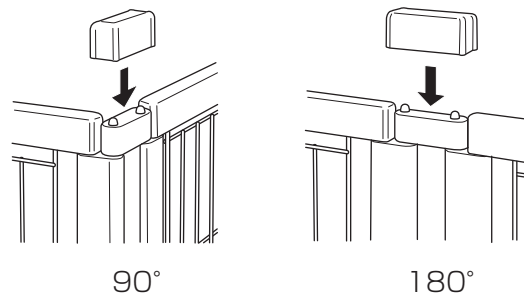

1 パネルの組立て

- ① パネルの下側の穴に連結棒のダボを持ち上げるようにして、
- ② はめ込んでください。(連結棒をパネルの側面側に倒すと破損のおそれがあります。)

2 ピンの差込み

ピンを連結棒の穴に差し込みます。

3 キャップの差込み

パネルをお好みの形状に整えた後、キャップを連結棒に差し込みます。組立後、部材の外れがないか確認してください。

▲ 注意

- キャップは90°・180°以外の角度には取付けできません。
- キャップとパネルの間にはすき間があり、多少のガタつきがあります。

4 アジャスターの調節

連結棒の下部のアジャスターを床面に接する位置まで回し、本品がたわまないように調節してください。

分解方法

- ① キャップを抜き
- ② ピンを抜き
- ③ パネルを正面側に倒して外してください。
(連結棒をパネルの側面側に倒すと破損のおそれがあります。)

▲ 注意

分解時には、本品の転倒に注意してください。
分解は、ドアをロックした状態で行ってください。

ドアの開閉方法

- 上ストッパー付近を握り持ち上げてください。上ストッパー、下ストッパーがともに解除されドアを開くことができます。
- 本品は自動ロック機能がついています。ドアを閉めると自動的にドアがロックされます。ドアを閉める力が弱すぎたり、強すぎる場合は、ロックが掛からないおそれがあります。