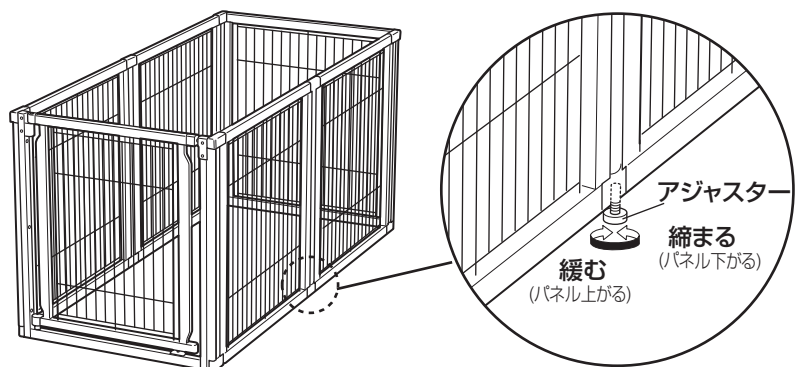

1 パネルの組立て

- ① パネルの下側の穴に連結棒のダボを持ち上げるようにして、
- ② はめ込んでください。(連結棒をパネルの側面側に倒すと破損のおそれがあります。)

2 ピンの差込み

ピンを連結棒の穴に差し込みます。

3 キャップの差込み

パネルをお好みの形状に整えた後、キャップを連結棒に差し込みます。組立後、部材の外れがないか確認してください。

▲ 注意

- キャップは90°・180°以外の角度には取付けできません。
- キャップとパネルの間にはすき間があり、多少のガタつきがあります。

4 アジャスターの調節

連結棒の下部のアジャスターを床面に接する位置まで回し、本品がたわまないように調節してください。

分解方法

- ① キャップを抜き
- ② ピンを抜き
- ③ パネルを正面側に倒して外してください。
(連結棒をパネルの側面側に倒すと破損のおそれがあります。)

▲ 注意

分解時には、本品の転倒に注意してください。
分解は、ドアをロックした状態で行ってください。

ドアの開閉方法

- 上ストッパー付近を握り持ち上げてください。上ストッパー、下ストッパーがともに解除されドアを開くことができます。
- 本品は自動ロック機能がついています。ドアを閉めると自動的にドアがロックされます。ドアを閉める力が弱すぎたり、強すぎる場合は、ロックが掛からないおそれがあります。