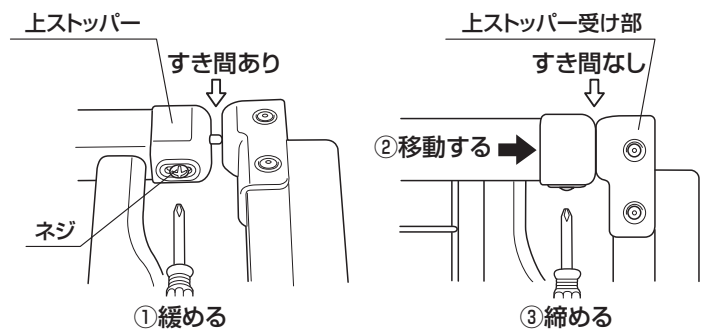

ドアロックの調整方法

ドアを正常にロックさせる為、上ストッパーの調整を行ってください。

- ① 上ストッパー下部のネジをプラスドライバーで緩めてください。
- ② 上ストッパーを上ストッパー受け部とのすき間が無くなるまで移動してください。
- ③ ネジを締め上ストッパーを固定してください。