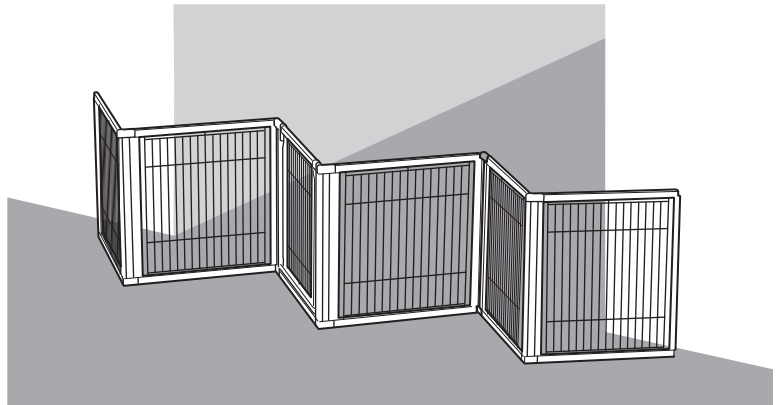

このたびは、リッチェル製品をお買い上げいただきありがとうございます。ご使用前に、必ずこの取扱説明書をよくお読みのうえ正しくお使いください。また、本書はいつでも見られる場所に大切に保管してください。本書に使用しているイラストは、操作方法や仕組みなどをわかりやすくするため、現物とは多少異なることがあります。本品を他のお客様にお譲りになるときは、必ず本書も併せてお渡しください

用途 / 特長

- 50Hは超小型犬・小型犬(8kg以下)、70Hは超小型犬～中型犬(20kg以下)、90Hは超小型犬～大型犬(40kg以下)用のドア付きサークル・間仕切り・ゲートです。
- 屋内専用のサークル・間仕切り・ゲートとしてお使いいただけます。
- パネル同士の連結角度が調整(90°・180°)できるので、製品の歪みや倒れを防止できます。
- ドアを閉めると自動でロックが掛かります。
- 天然木なので室内に調和します。
- ゴム脚付きでズレや床へのキズを防ぎます。

重要

- 本品は、屋内専用です。屋外では使用しないでください。
- **ドアを開ききった状態から無理な力をかけないでください。**木部の破損や割れの危険性があります。

部品構成 / 部品数

組立前に部品数を確認してください。

ドアパネル 1枚

側面パネル 5枚

連結棒 6本

キャップ 6コ

ピン 12本

組立使用例

4枚組み

- サークル

6枚組み

- 間仕切り

- コの字型ゲート

- 蛇腹型ゲート

1 パネルの組立て

- ① パネルの下側の穴に連結棒のダボを持ち上げるようにして、
- ② はめ込んでください。(連結棒をパネルの側面側に倒すと破損のおそれがあります。)

2 ピンの差込み

ピンを連結棒の穴に差し込みます。

3 キャップの差込み

パネルをお好みの形状に整えた後、キャップを連結棒に差し込みます。組立後、部材の外れがないか確認してください。

▲ 注意

- キャップは90°・180°以外の角度には取付けできません。
- キャップとパネルの間にはすき間があり、多少のガタつきがあります。