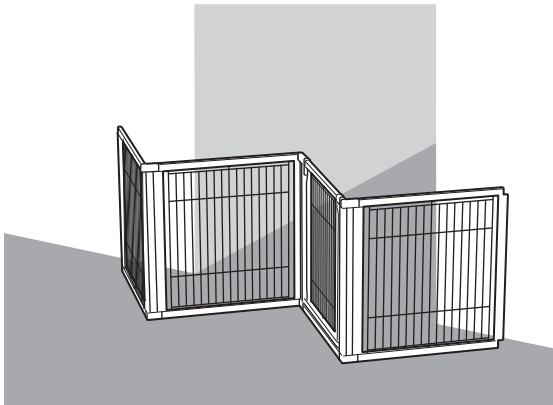

重要

- 本品は、屋内専用です。屋外では使用しないでください。
- **ドアを開ききった状態から無理な力をかけないでください。**木部の破損や割れの危険性があります。

部品構成 / 部品数

組立前に部品数を確認してください。

ドアパネル 1枚

側面パネル 5枚

連結棒 6本

キャップ 6コ

ピン 12本

組立使用例

4枚組み

- サークル

6枚組み

- 間仕切り

- コの字型ゲート

- 蛇腹型ゲート

1 パネルの組立て

- ① パネルの下側の穴に連結棒のダボを持ち上げるようにして、
- ② はめ込んでください。(連結棒をパネルの側面側に倒すと破損のおそれがあります。)

2 ピンの差込み

ピンを連結棒の穴に差し込みます。

3 キャップの差込み

パネルをお好みの形状に整えた後、キャップを連結棒に差し込みます。組立後、部材の外れがないか確認してください。

▲ 注意

- キャップは90°・180°以外の角度には取付けできません。
- キャップとパネルの間にはすき間があり、多少のガタつきがあります。