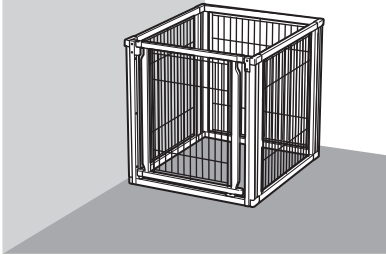

このたびは、リッチェル製品をお買い上げいただきありがとうございます。ご使用前に、必ずこの取扱説明書をよくお読みのうえ正しくお使いください。また、本書はいつでも見られる場所に大切に保管してください。本書に使用しているイラストは、操作方法や仕組みなどをわかりやすくするため、現物とは多少異なることがあります。本品を他のお客様にお譲りになるときは、必ず本書も併せてお渡しください

用途 / 特長

- 50Hは超小型犬・小型犬(8kg以下)、70Hは超小型犬～中型犬(20kg以下)、90Hは超小型犬～大型犬(40kg以下)用のドア付きサークル・間仕切り・ゲートです。
- 屋内専用のサークル・間仕切り・ゲートとしてお使いいただけます。
- パネル同士の連結角度が調整(90°・180°)できるので、製品の歪みや倒れを防止できます。
- ドアを閉めると自動でロックが掛かります。
- 天然木なので室内に調和します。
- ゴム脚付きでズレや床へのキズを防ぎます。

重要

- 本品は、屋内専用です。屋外では使用しないでください。
- **ドアを開ききった状態から無理な力をかけないでください。**木部の破損や割れの危険性があります。

部品構成 / 部品数

組立前に部品数を確認してください。

ドアパネル 1枚

側面パネル 5枚

連結棒 6本

キャップ 6コ

ピン 12本

組立使用例

4枚組み

- サークル

6枚組み

- 間仕切り

- コの字型ゲート

- 蛇腹型ゲート

1 パネルの組立て

- ① パネルの下側の穴に連結棒のダボを持ち上げるようにして、
- ② はめ込んでください。(連結棒をパネルの側面側に倒すと破損のおそれがあります。)

2 ピンの差込み

ピンを連結棒の穴に差し込みます。

3 キャップの差込み

パネルをお好みの形状に整えた後、キャップを連結棒に差し込みます。組立後、部材の外れがないか確認してください。

▲ 注意

- キャップは90°・180°以外の角度には取付けできません。
- キャップとパネルの間にはすき間があり、多少のガタつきがあります。