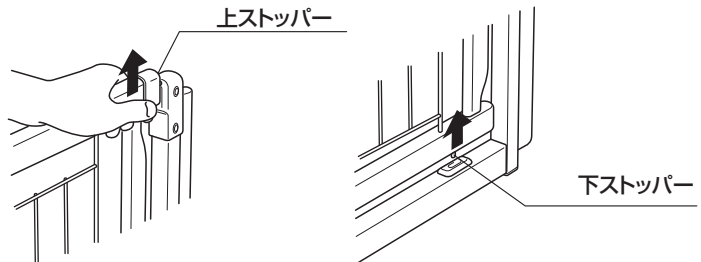

1 パネルの組立て

- ① パネルの下側の穴に連結棒のダボを持ち上げるようにして、
- ② はめ込んでください。(連結棒をパネルの側面側に倒すと破損のおそれがあります。)

2 ピンの差込み

ピンを連結棒の穴に差し込みます。

3 キャップの差込み

パネルをお好みの形状に整えた後、キャップを連結棒に差し込みます。組立後、部材の外れがないか確認してください。

▲ 注意

- キャップは90°・180°以外の角度には取付けできません。
- キャップとパネルの間にはすき間があり、多少のガタつきがあります。

4 アジャスターの調節

連結棒の下部のアジャスターを床面に接する位置まで回し、本品がたわまないように調節してください。

分解方法

- ① キャップを抜き
- ② ピンを抜き
- ③ パネルを正面側に倒して外してください。
(連結棒をパネルの側面側に倒すと破損のおそれがあります。)

▲ 注意

分解時には、本品の転倒に注意してください。
分解は、ドアをロックした状態で行ってください。

ドアの開閉方法

- 上ストッパー付近を握り持ち上げてください。上ストッパー、下ストッパーがともに解除されドアを開くことができます。
- 本品は自動ロック機能がついています。ドアを閉めると自動的にドアがロックされます。ドアを閉める力が弱すぎたり、強すぎる場合は、ロックが掛からないおそれがあります。