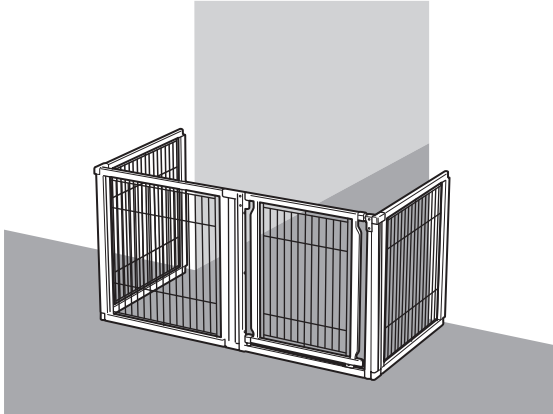

このたびは、リッチェル製品をお買い上げいただきありがとうございます。ご使用前に、必ずこの取扱説明書をよくお読みのうえ正しくお使いください。また、本書はいつでも見られる場所に大切に保管してください。本書に使用しているイラストは、操作方法や仕組みなどをわかりやすくするため、現物とは多少異なることがあります。本品を他のお客様にお譲りになるときは、必ず本書も併せてお渡しください

用途 / 特長

- 50Hは超小型犬・小型犬(8kg以下)、70Hは超小型犬～中型犬(20kg以下)、90Hは超小型犬～大型犬(40kg以下)用のドア付きサークル・間仕切り・ゲートです。
- 屋内専用のサークル・間仕切り・ゲートとしてお使いいただけます。
- パネル同士の連結角度が調整(90°・180°)できるので、製品の歪みや倒れを防止できます。
- ドアを閉めると自動でロックが掛かります。
- 天然木なので室内に調和します。
- ゴム脚付きでズレや床へのキズを防ぎます。

重要

- 本品は、屋内専用です。屋外では使用しないでください。
- **ドアを開ききった状態から無理な力をかけないでください。**木部の破損や割れの危険性があります。

部品構成 / 部品数

組立前に部品数を確認してください。

ドアパネル 1枚

側面パネル 5枚

連結棒 6本

キャップ 6コ

ピン 12本

組立使用例

4枚組み

- サークル

6枚組み

- 間仕切り

- コの字型ゲート

- 蛇腹型ゲート

1 パネルの組立て

- ① パネルの下側の穴に連結棒のダボを持ち上げるようにして、
- ② はめ込んでください。(連結棒をパネルの側面側に倒すと破損のおそれがあります。)

2 ピンの差込み

ピンを連結棒の穴に差し込みます。

3 キャップの差込み

パネルをお好みの形状に整えた後、キャップを連結棒に差し込みます。組立後、部材の外れがないか確認してください。

▲ 注意

- キャップは90°・180°以外の角度には取付けできません。
- キャップとパネルの間にはすき間があり、多少のガタつきがあります。