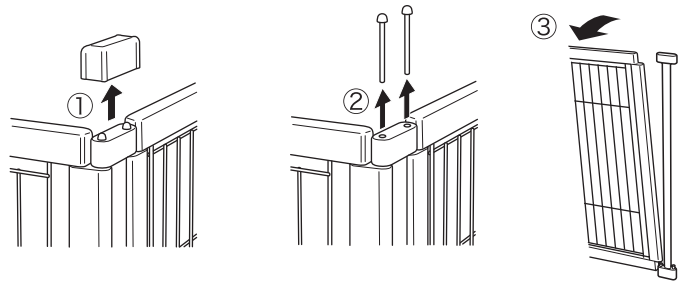

1 パネルの組立て

- ① パネルの下側の穴に連結棒のダボを持ち上げるようにして、
- ② はめ込んでください。(連結棒をパネルの側面側に倒すと破損のおそれがあります。)

2 ピンの差込み

ピンを連結棒の穴に差し込みます。

3 キャップの差込み

パネルをお好みの形状に整えた後、キャップを連結棒に差し込みます。組立後、部材の外れがないか確認してください。

▲ 注意

- キャップは90°・180°以外の角度には取付けできません。
- キャップとパネルの間にはすき間があり、多少のガタつきがあります。

4 アジャスターの調節

連結棒の下部のアジャスターを床面に接する位置まで回し、本品がたわまないように調節してください。

分解方法

- ① キャップを抜き
- ② ピンを抜き
- ③ パネルを正面側に倒して外してください。
(連結棒をパネルの側面側に倒すと破損のおそれがあります。)

▲ 注意

分解時には、本品の転倒に注意してください。
分解は、ドアをロックした状態で行ってください。

ドアの開閉方法

- 上ストッパー付近を握り持ち上げてください。上ストッパー、下ストッパーがともに解除されドアを開くことができます。
- 本品は自動ロック機能がついています。ドアを閉めると自動的にドアがロックされます。ドアを閉める力が弱すぎたり、強すぎる場合は、ロックが掛からないおそれがあります。

<プラスチック部>

- 中性洗剤で洗ってください。洗った後は、水分を取ってから風通しのよい場所で陰干しにしてください。変色の原因となります。

仕様

品名	サイズ 幅×奥行×高さ(cm)			材質
	サークル	コの字型ゲート	蛇腹型ゲート	
ペット用木製 3WAYサークル	6面50H	175×81×51	330~341.5×80.5~85.5×51	351×63×51
	6面70H	175×81×71	330~341.5×80.5~85.5×71	351×63×71
	6面90H	175×81×91	330~341.5×80.5~85.5×91	351×63×91