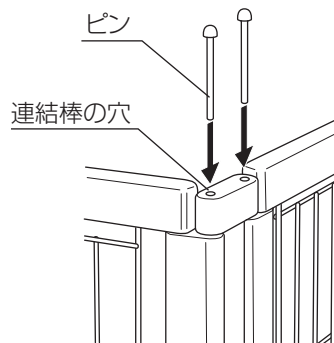

重要

- 本品は、屋内専用です。屋外では使用しないでください。
- **ドアを開ききった状態から無理な力をかけないでください。**木部の破損や割れの危険性があります。

部品構成 / 部品数

組立前に部品数を確認してください。

ドアパネル 1枚

側面パネル 5枚

連結棒 6本

キャップ 6コ

ピン 12本

組立使用例

4枚組み

- サークル

6枚組み

- 間仕切り

- コの字型ゲート

- 蛇腹型ゲート

1 パネルの組立て

- ① パネルの下側の穴に連結棒のダボを持ち上げるようにして、
- ② はめ込んでください。(連結棒をパネルの側面側に倒すと破損のおそれがあります。)

2 ピンの差込み

ピンを連結棒の穴に差し込みます。

3 キャップの差込み

パネルをお好みの形状に整えた後、キャップを連結棒に差し込みます。組立後、部材の外れがないか確認してください。

▲ 注意

- キャップは90°・180°以外の角度には取付けできません。
- キャップとパネルの間にはすき間があり、多少のガタつきがあります。