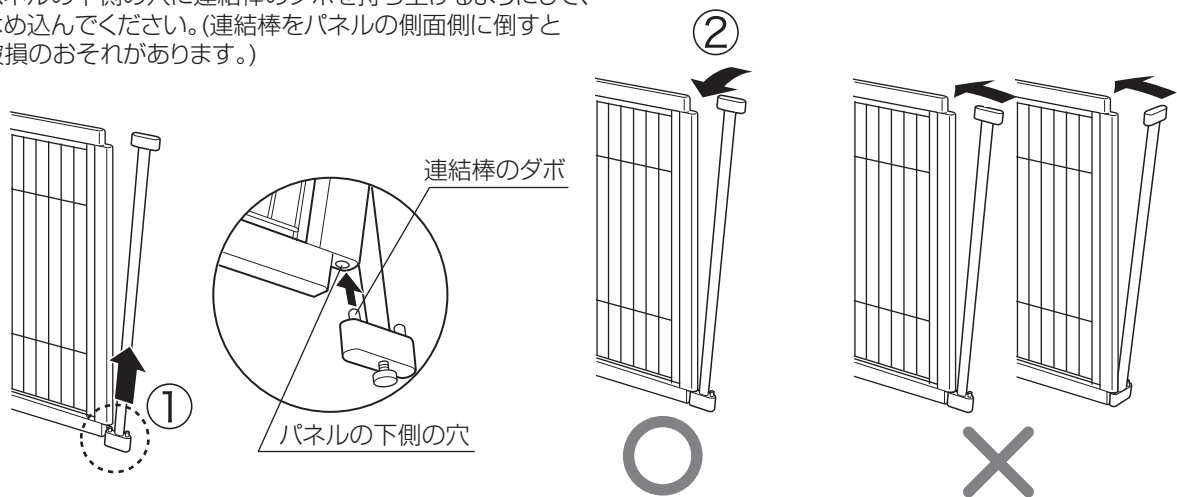

重要

- 本品は、屋内専用です。屋外では使用しないでください。
- **ドアを開ききった状態から無理な力をかけないでください。**木部の破損や割れの危険性があります。

部品構成 / 部品数

組立前に部品数を確認してください。

ドアパネル 1枚

側面パネル 5枚

連結棒 6本

キャップ 6コ

ピン 12本

組立使用例

4枚組み

- サークル

6枚組み

- 間仕切り

- コの字型ゲート

- 蛇腹型ゲート

1 パネルの組立て

- ① パネルの下側の穴に連結棒のダボを持ち上げるようにして、
- ② はめ込んでください。(連結棒をパネルの側面側に倒すと破損のおそれがあります。)

2 ピンの差込み

ピンを連結棒の穴に差し込みます。

3 キャップの差込み

パネルをお好みの形状に整えた後、キャップを連結棒に差し込みます。組立後、部材の外れがないか確認してください。

▲ 注意

- キャップは90°・180°以外の角度には取付けできません。
- キャップとパネルの間にはすき間があり、多少のガタつきがあります。