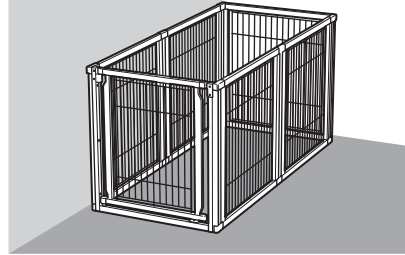

このたびは、リッチェル製品をお買い上げいただきありがとうございます。ご使用前に、必ずこの取扱説明書をよくお読みのうえ正しくお使いください。また、本書はいつでも見られる場所に大切に保管してください。本書に使用しているイラストは、操作方法や仕組みなどをわかりやすくするため、現物とは多少異なることがあります。本品を他のお客様にお譲りになるときは、必ず本書も併せてお渡しください

用途 / 特長

- 50Hは超小型犬・小型犬(8kg以下)、70Hは超小型犬～中型犬(20kg以下)、90Hは超小型犬～大型犬(40kg以下)用のドア付きサークル・間仕切り・ゲートです。
- 屋内専用のサークル・間仕切り・ゲートとしてお使いいただけます。
- パネル同士の連結角度が調整(90°・180°)できるので、製品の歪みや倒れを防止できます。
- ドアを閉めると自動でロックが掛かります。
- 天然木なので室内に調和します。
- ゴム脚付きでズレや床へのキズを防ぎます。

重要

- 本品は、屋内専用です。屋外では使用しないでください。
- **ドアを開ききった状態から無理な力をかけないでください。**木部の破損や割れの危険性があります。

部品構成 / 部品数

組立前に部品数を確認してください。

ドアパネル 1枚

側面パネル 5枚

連結棒 6本

キャップ 6コ

ピン 12本

組立使用例

4枚組み

- サークル

6枚組み

- 間仕切り

- コの字型ゲート

- 蛇腹型ゲート

1 パネルの組立て

- ① パネルの下側の穴に連結棒のダボを持ち上げるようにして、
- ② はめ込んでください。(連結棒をパネルの側面側に倒すと破損のおそれがあります。)

2 ピンの差込み

ピンを連結棒の穴に差し込みます。

3 キャップの差込み

パネルをお好みの形状に整えた後、キャップを連結棒に差し込みます。組立後、部材の外れがないか確認してください。

▲ 注意

- キャップは90°・180°以外の角度には取付けできません。
- キャップとパネルの間にはすき間があり、多少のガタつきがあります。