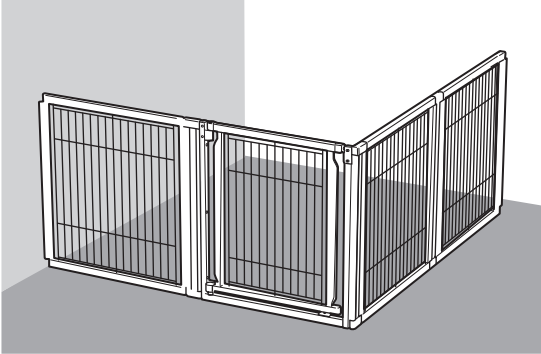

このたびは、リッチェル製品をお買い上げいただきありがとうございます。ご使用前に、必ずこの取扱説明書をよくお読みのうえ正しくお使いください。また、本書はいつでも見られる場所に大切に保管してください。本書に使用しているイラストは、操作方法や仕組みなどをわかりやすくするため、現物とは多少異なることがあります。本品を他のお客様にお譲りになるときは、必ず本書も併せてお渡しください

用途 / 特長

- 50Hは超小型犬・小型犬(8kg以下)、70Hは超小型犬～中型犬(20kg以下)、90Hは超小型犬～大型犬(40kg以下)用のドア付きサークル・間仕切り・ゲートです。
- 屋内専用のサークル・間仕切り・ゲートとしてお使いいただけます。
- パネル同士の連結角度が調整(90°・180°)できるので、製品の歪みや倒れを防止できます。
- ドアを閉めると自動でロックが掛かります。
- 天然木なので室内に調和します。
- ゴム脚付きでズレや床へのキズを防ぎます。

重要

- 本品は、屋内専用です。屋外では使用しないでください。
- **ドアを開ききった状態から無理な力をかけないでください。**木部の破損や割れの危険性があります。

部品構成 / 部品数

組立前に部品数を確認してください。

ドアパネル 1枚

側面パネル 5枚

連結棒 6本

キャップ 6コ

ピン 12本

組立使用例

4枚組み

- サークル

6枚組み

- 間仕切り

- コの字型ゲート

- 蛇腹型ゲート

1 パネルの組立て

- ① パネルの下側の穴に連結棒のダボを持ち上げるようにして、
- ② はめ込んでください。(連結棒をパネルの側面側に倒すと破損のおそれがあります。)

2 ピンの差込み

ピンを連結棒の穴に差し込みます。

3 キャップの差込み

パネルをお好みの形状に整えた後、キャップを連結棒に差し込みます。組立後、部材の外れがないか確認してください。

▲ 注意

- キャップは90°・180°以外の角度には取付けできません。
- キャップとパネルの間にはすき間があり、多少のガタつきがあります。