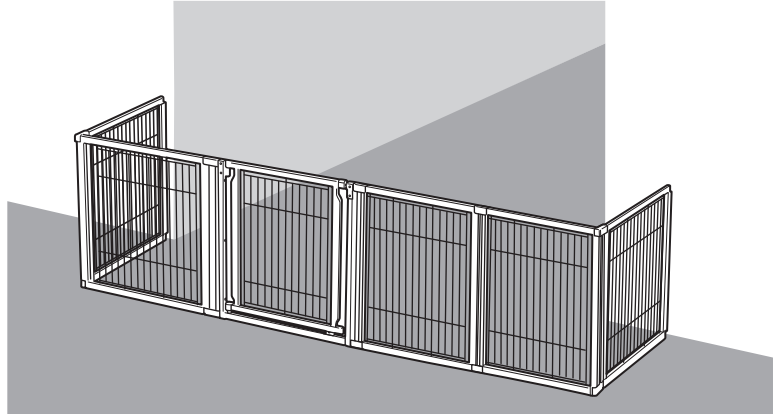

このたびは、リッチェル製品をお買い上げいただきありがとうございます。ご使用前に、必ずこの取扱説明書をよくお読みのうえ正しくお使いください。また、本書はいつでも見られる場所に大切に保管してください。本書に使用しているイラストは、操作方法や仕組みなどをわかりやすくするため、現物とは多少異なることがあります。本品を他のお客様にお譲りになるときは、必ず本書も併せてお渡しください

用途 / 特長

- 50Hは超小型犬・小型犬(8kg以下)、70Hは超小型犬～中型犬(20kg以下)、90Hは超小型犬～大型犬(40kg以下)用のドア付きサークル・間仕切り・ゲートです。
- 屋内専用のサークル・間仕切り・ゲートとしてお使いいただけます。
- パネル同士の連結角度が調整(90°・180°)できるので、製品の歪みや倒れを防止できます。
- ドアを閉めると自動でロックが掛かります。
- 天然木なので室内に調和します。
- ゴム脚付きでズレや床へのキズを防ぎます。

重要

- 本品は、屋内専用です。屋外では使用しないでください。
- **ドアを開ききった状態から無理な力をかけないでください。**木部の破損や割れの危険性があります。

部品構成 / 部品数

組立前に部品数を確認してください。

ドアパネル 1枚

側面パネル 5枚

連結棒 6本

キャップ 6コ

ピン 12本

組立使用例

4枚組み

- サークル

6枚組み

- 間仕切り

- コの字型ゲート

- 蛇腹型ゲート

1 パネルの組立て

- ① パネルの下側の穴に連結棒のダボを持ち上げるようにして、
- ② はめ込んでください。(連結棒をパネルの側面側に倒すと破損のおそれがあります。)

2 ピンの差込み

ピンを連結棒の穴に差し込みます。

3 キャップの差込み

パネルをお好みの形状に整えた後、キャップを連結棒に差し込みます。組立後、部材の外れがないか確認してください。

▲ 注意

- キャップは90°・180°以外の角度には取付けできません。
- キャップとパネルの間にはすき間があり、多少のガタつきがあります。