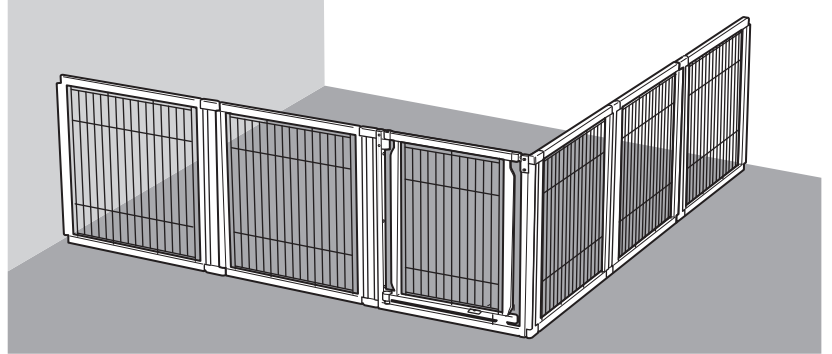

このたびは、リッチェル製品をお買い上げいただきありがとうございます。ご使用前に、必ずこの取扱説明書をよくお読みのうえ正しくお使いください。また、本書はいつでも見られる場所に大切に保管してください。本書に使用しているイラストは、操作方法や仕組みなどをわかりやすくするため、現物とは多少異なることがあります。本品を他のお客様にお譲りになるときは、必ず本書も併せてお渡しください

用途 / 特長

- 50Hは超小型犬・小型犬(8kg以下)、70Hは超小型犬～中型犬(20kg以下)、90Hは超小型犬～大型犬(40kg以下)用のドア付きサークル・間仕切り・ゲートです。
- 屋内専用のサークル・間仕切り・ゲートとしてお使いいただけます。
- パネル同士の連結角度が調整(90°・180°)できるので、製品の歪みや倒れを防止できます。
- ドアを閉めると自動でロックが掛かります。
- 天然木なので室内に調和します。
- ゴム脚付きでズレや床へのキズを防ぎます。

重要

- 本品は、屋内専用です。屋外では使用しないでください。
- **ドアを開ききった状態から無理な力をかけないでください。**木部の破損や割れの危険性があります。

部品構成 / 部品数

組立前に部品数を確認してください。

ドアパネル 1枚

側面パネル 5枚

連結棒 6本

キャップ 6コ

ピン 12本

組立使用例

4枚組み

- サークル

6枚組み

- 間仕切り

- コの字型ゲート

- 蛇腹型ゲート

1 パネルの組立て

- ① パネルの下側の穴に連結棒のダボを持ち上げるようにして、
- ② はめ込んでください。(連結棒をパネルの側面側に倒すと破損のおそれがあります。)

2 ピンの差込み

ピンを連結棒の穴に差し込みます。

3 キャップの差込み

パネルをお好みの形状に整えた後、キャップを連結棒に差し込みます。組立後、部材の外れがないか確認してください。

▲ 注意

- キャップは90°・180°以外の角度には取付けできません。
- キャップとパネルの間にはすき間があり、多少のガタつきがあります。