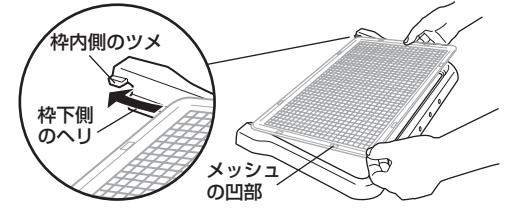

仕様

品名	しつけ用ステップL型トレー レギュラー	しつけ用ステップL型トレー ワイド
サイズ	使用時 幅 48×奥行 33×高さ 33(cm) 折りたたみ時 幅 48×奥行 33×高さ 8.5(cm)	使用時 幅 62×奥行 44×高さ 44(cm) 折りたたみ時 幅 62×奥行 44×高さ 8.5(cm)
材質	本体、枠、メッシュ：ポリプロピレン 軸：ABS樹脂 滑り止め：エラストマー	

○製品の外观および仕様は、品質向上のため予告なく一部変更する場合があります。

使用方法

トレーには上下があります。トレー裏に滑り止めのある面が下です。

1. 枠の取外し

- ① トレーを開き、枠中央のロック部を外します。
- ② トレーから枠の両端のツメを外します。

2. シーツの取付け (上下面ともセットします)

トレー内側にシーツをセットします。
※シーツ2枚使用時は、トレー内側の突起にシーツの吸収部を掛けトレーではさみます。

3. 枠の取付け

- ① 枠の両端のツメをトレー両端の凹部にはめ、
- ② トレー手前の凸部にロック部をはめます。

※トレーの凸部にシーツが被った場合は枠が外れやすくなります。

メッシュ使用時 (メッシュは上下の枠に取り付けられます)

4. メッシュの取付け

枠内側のツメと下側のヘリの間にメッシュを差し込み、メッシュの凹部 (6カ所) を押し込み、メッシュのツメが枠下側のヘリに固定されます。

5. メッシュの取外し

枠を裏返し、長辺側を広げながらメッシュの長辺側のツメを外します。同様に短辺側も外します。

対応シーツ ※シーツは上下面に取り付けられます。

製品サイズ	シーツ2枚使用時	シーツ1枚使用時
レギュラー	レギュラー (約30×45cm) × 2枚	ワイド (約45×60cm) × 1枚
ワイド	ワイド (約45×60cm) × 2枚	スーパーワイド (約90×60cm) × 1枚

表面を内側にして重ね合わせます。

表面を内側にして半分にたたみます。

※メッシュのみも別売しております。
・しつけ用ステップメッシュ レギュラー/ワイド

この商品の品質で、お気づきの点がございましたらお手数ですが下記までご連絡ください。