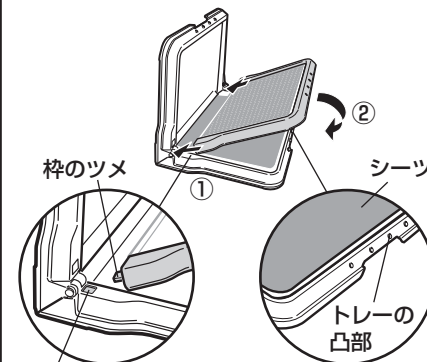

仕様

品名	しつけ用ステップL型トレー レギュラー	しつけ用ステップL型トレー ワイド
サイズ	使用時 幅 48×奥行 33×高さ 33(cm) 折りたたみ時 幅 48×奥行 33×高さ 8.5(cm)	使用時 幅 62×奥行 44×高さ 44(cm) 折りたたみ時 幅 62×奥行 44×高さ 8.5(cm)
材質	本体、枠、メッシュ：ポリプロピレン 軸：ABS樹脂 滑り止め：エラストマー	

○製品の外观および仕様は、品質向上のため予告なく一部変更する場合があります。

使用方法

トレーには上下があります。トレー裏に滑り止めのある面が下です。

1. 枠の取外し

- ① トレーを開き、枠中央のロック部を外します。
- ② トレーから枠の両端のツメを外します。

2. シーツの取付け (上下面ともセットします)

トレー内側にシーツをセットします。
※シーツ2枚使用時は、トレー内側の突起にシーツの吸収部を掛けトレーではさみます。

3. 枠の取付け

- ① 枠の両端のツメをトレー両端の凹部にはめ、
- ② トレー手前の凸部にロック部をはめます。

※トレーの凸部にシーツが被った場合は枠が外れやすくなります。

メッシュ使用時 (メッシュは上下の枠に取り付けられます)

4. メッシュの取付け

枠内側のツメと下側のヘリの間にメッシュを差し込み、メッシュの凹部 (6カ所) を押し込み、メッシュのツメが枠下側のヘリに固定されます。

5. メッシュの取外し

枠を裏返し、長辺側を広げながらメッシュの長辺側のツメを外します。同様に短辺側も外します。

対応シーツ ※シーツは上下面に取り付けられます。

製品サイズ	シーツ2枚使用時	シーツ1枚使用時
レギュラー	レギュラー (約30×45cm) × 2枚	ワイド (約45×60cm) × 1枚
ワイド	ワイド (約45×60cm) × 2枚	スーパーワイド (約90×60cm) × 1枚

表面を内側にして重ね合わせます。

表面を内側にして半分にたたみます。

※メッシュのみも別売しております。
・しつけ用ステップメッシュ レギュラー/ワイド

この商品の品質で、お気づきの点がございましたらお手数ですが下記までご連絡ください。