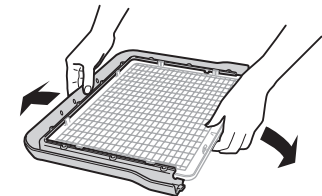

仕様

品名	しつけ用ステップL型トレー レギュラー	しつけ用ステップL型トレー ワイド
サイズ	使用時 幅 48×奥行 33×高さ 33(cm) 折りたたみ時 幅 48×奥行 33×高さ 8.5(cm)	使用時 幅 62×奥行 44×高さ 44(cm) 折りたたみ時 幅 62×奥行 44×高さ 8.5(cm)
材質	本体、枠、メッシュ：ポリプロピレン 軸：ABS樹脂 滑り止め：エラストマー	

○製品の外观および仕様は、品質向上のため予告なく一部変更する場合があります。

使用方法

トレーには上下があります。トレー裏に滑り止めのある面が下です。

1. 枠の取外し

- ① トレーを開き、枠中央のロック部を外します。
- ② トレーから枠の両端のツメを外します。

2. シーツの取付け (上下面ともセットします)

トレー内側にシーツをセットします。
※シーツ2枚使用時は、トレー内側の突起にシーツの吸収部を掛けトレーではさみます。

3. 枠の取付け

- ① 枠の両端のツメをトレー両端の凹部にはめ、
- ② トレー手前の凸部にロック部をはめます。

※トレーの凸部にシーツが被った場合は枠が外れやすくなります。

メッシュ使用時 (メッシュは上下の枠に取り付けられます)

4. メッシュの取付け

枠内側のツメと下側のヘリの間にメッシュを差し込み、メッシュの凹部 (6カ所) を押し込み、メッシュのツメが枠下側のヘリに固定されます。

5. メッシュの取外し

枠を裏返し、長辺側を広げながらメッシュの長辺側のツメを外します。同様に短辺側も外します。

対応シーツ ※シーツは上下面に取り付けられます。

製品サイズ	シーツ2枚使用時	シーツ1枚使用時
レギュラー	レギュラー (約30×45cm) × 2枚	ワイド (約45×60cm) × 1枚
ワイド	ワイド (約45×60cm) × 2枚	スーパーワイド (約90×60cm) × 1枚

表面を内側にして重ね合わせます。

表面を内側にして半分にたたみます。

※メッシュのみも別売しております。
・しつけ用ステップメッシュ レギュラー/ワイド

この商品の品質で、お気づきの点がございましたらお手数ですが下記までご連絡ください。