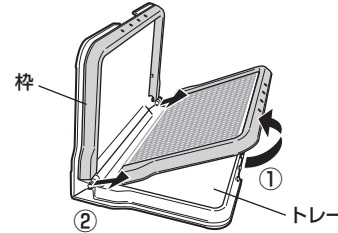

仕様

品名	しつけ用ステップL型トレー レギュラー	しつけ用ステップL型トレー ワイド
サイズ	使用時 幅 48×奥行 33×高さ 33(cm) 折りたたみ時 幅 48×奥行 33×高さ 8.5(cm)	使用時 幅 62×奥行 44×高さ 44(cm) 折りたたみ時 幅 62×奥行 44×高さ 8.5(cm)
材質	本体、枠、メッシュ：ポリプロピレン 軸：ABS樹脂 滑り止め：エラストマー	

○製品の外观および仕様は、品質向上のため予告なく一部変更する場合があります。

使用方法

トレーには上下があります。トレー裏に滑り止めのある面が下です。

1. 枠の取外し

- ① トレーを開き、枠中央のロック部を外します。
- ② トレーから枠の両端のツメを外します。

2. シーツの取付け (上下面ともセットします)

トレー内側にシーツをセットします。
※シーツ2枚使用時は、トレー内側の突起にシーツの吸収部を掛けトレーではさみます。

3. 枠の取付け

- ① 枠の両端のツメをトレー両端の凹部にはめ、
- ② トレー手前の凸部にロック部をはめます。