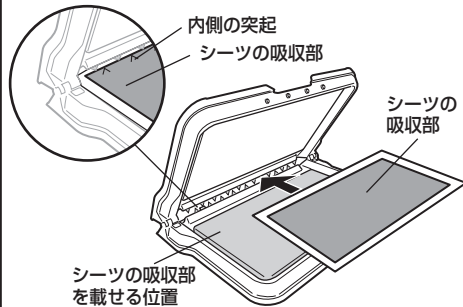

仕様

品名	しつけ用ステップL型トレー レギュラー	しつけ用ステップL型トレー ワイド
サイズ	使用時 幅 48×奥行 33×高さ 33(cm) 折りたたみ時 幅 48×奥行 33×高さ 8.5(cm)	使用時 幅 62×奥行 44×高さ 44(cm) 折りたたみ時 幅 62×奥行 44×高さ 8.5(cm)
材質	本体、枠、メッシュ：ポリプロピレン 軸：ABS樹脂 滑り止め：エラストマー	

○製品の外观および仕様は、品質向上のため予告なく一部変更する場合があります。

使用方法

トレーには上下があります。トレー裏に滑り止めのある面が下です。

1. 枠の取外し

- ① トレーを開き、枠中央のロック部を外します。
- ② トレーから枠の両端のツメを外します。

2. シーツの取付け (上下面ともセットします)

トレー内側にシーツをセットします。
※シーツ2枚使用時は、トレー内側の突起にシーツの吸収部を掛けトレーではさみます。

3. 枠の取付け

- ① 枠の両端のツメをトレー両端の凹部にはめ、
- ② トレー手前の凸部にロック部をはめます。

※トレーの凸部にシーツが被った場合は枠が外れやすくなります。

メッシュ使用時 (メッシュは上下の枠に取り付けられます)

4. メッシュの取付け

枠内側のツメと下側のヘリの間にメッシュを差し込み、メッシュの凹部 (6カ所) を押し込み、メッシュのツメが枠下側のヘリに固定されます。

5. メッシュの取外し

枠を裏返し、長辺側を広げながらメッシュの長辺側のツメを外します。同様に短辺側も外します。

対応シーツ ※シーツは上下面に取り付けられます。

製品サイズ	シーツ2枚使用時	シーツ1枚使用時
レギュラー	レギュラー (約30×45cm) × 2枚	ワイド (約45×60cm) × 1枚
ワイド	ワイド (約45×60cm) × 2枚	スーパーワイド (約90×60cm) × 1枚

表面を内側にして重ね合わせます。

表面を内側にして半分にたたみます。

※メッシュのみも別売しております。
・しつけ用ステップメッシュ レギュラー/ワイド

この商品の品質で、お気づきの点がございましたらお手数ですが下記までご連絡ください。