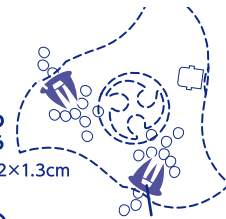

**ゴムつめ**

フードを少しずつ  
出すことができます

フード入口サイズ：2×1.3cm

### 使い方

1. 開け口からフードを少し入れ、前後にふります。
2. フードをすぐに出せるようにしたい場合は、フードの形状を小さくするか、ゴムつめをハサミなどで少しずつ切って調整してください。（ゴムつめは一度切ったら元に戻せませんので、慎重に調整してください。）

ゴムつめ

体重目安：9～22.5kg

材質：天然ゴム、合成ゴム

この商品の品質でお気づきの点がございましたらお手数ですが下記までご連絡ください。