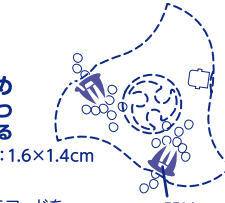

**ゴムつめ**  
フードを少しずつ  
出すことができます

フード入口サイズ：1.6×1.4cm

### 使い方

1. 開け口からフードを少し入れ、前後にふります。
2. フードをすぐに出せるようにしたい場合は、フードの形状を小さくするか、ゴムつめをハサミなどで少しずつ切って調整してください。（ゴムつめは一度切ったら元に戻せませんので、慎重に調整してください。）

ゴムつめ

体重目安：～9kg

材質：天然ゴム、合成ゴム

販売元

株式会社 リッチェル

富山市水橋桜木136 〒939-0592