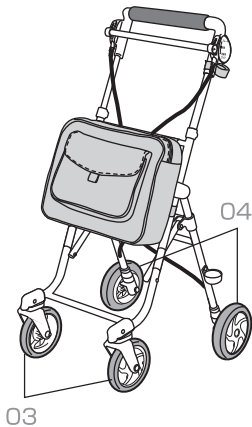

### アルキュート MC-F

部位名	参考価格 (税抜)
01 MC用 前輪 (左右)	¥4,500
02 MC用 後輪 (左右)	¥4,500