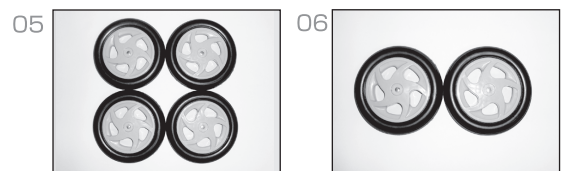

修理に際しては、予め以下の点をご了承ください。

- ●車輪は、左右両方を交換いたします。(安定性の関係上、片側だけの交換は行っておりません。)
- ●修理品の弊社までの発送運賃はおお客様のご負担となります。
- ●表示価格には部品代と修理代が含まれております。修理後の返送用運賃は弊社にて負担いたします。
- ●上記以外の修理はお受けしておりません。