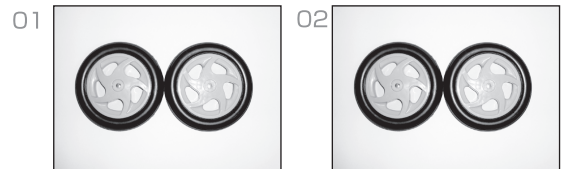

### アルキュート MC-F

部位名	参考価格 (税抜)
01 MC用 前輪 (左右)	¥4,500
02 MC用 後輪 (左右)	¥4,500