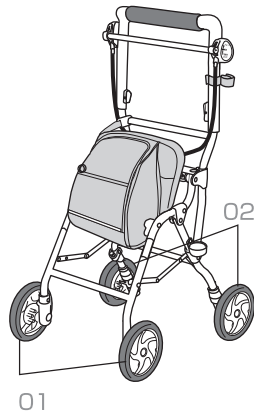

### アルキュート MC-F

部位名	参考価格 (税抜)
01 MC用 前輪 (左右)	¥4,500
02 MC用 後輪 (左右)	¥4,500