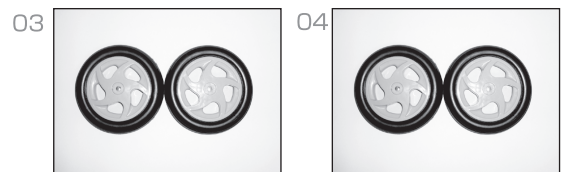

アルキュート CP-F

部位名	参考価格 (税抜)
05 CP-F用 前輪 (左右)	¥5,000
06 CP-F用 後輪 (左右)	¥4,500