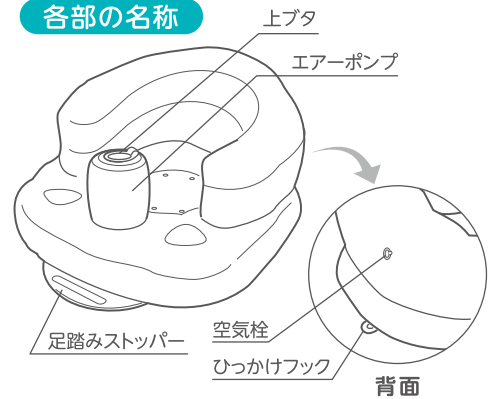

対象年齢

- 7カ月～2才頃までのお子様にお使いいただけます。

使用方法

- ①本体に空気を入れてふくらませます。
- ②バスルームでの使用後は、きれいに洗って風通しのよい場所で乾かしてください。

・底面のひっかけフックをお使いいただくと、本体の乾燥に便利です。

- ③空気栓を指で押し、本体をやさしく押しながら空気を抜きます。

・本体の表面をよく乾かしてから折りたたんでください。

エアープンプの使用方法

- ①上ブタを外します。
 - ②上下に押しします。
 - ③空気の注入完了後、
- ※本品を折りたたむときは、エアープンプ部分を避けてください。

※エアープンプを使用の際は、背面の空気栓を開けてください。

各部の名称

仕様

品名	ふかふかベビーチェア
サイズ	外寸:幅 約46×奥行 約48×高さ 約27(cm) 座面高さ 約5(cm)
材質	本体:エアープンプ:空気栓:塩化ビニル樹脂 空気弁:合成ゴム 内部空気弁:ポリウレタン (食品衛生法対応可塑剤使用)
空気を入れるときに要する時間:約2分	