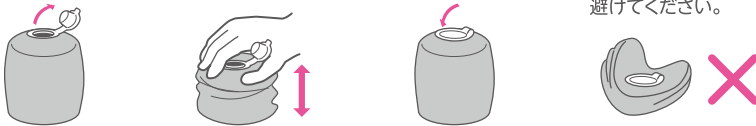

〈取扱説明書〉 このたびは、リッチェル製品をお買い上げいただきありがとうございます。
ご使用前に、必ずこの取扱説明書をよくお読みのうえ正しくお使いください。また、本書はいつでも見られる場所に大切に保管してください。

用途／特長

- 本品は、赤ちゃんのバスチェアとして、お部屋でのお座りの練習用としてお使いいただけます。
- 抱き上げがらくな足踏みストッパー付です。
- エアープンプを内蔵しているため、空気入れが不要です。

対象年齢

- 7カ月～2才頃までのお子様にお使いいただけます。

使用方法

- ①本体に空気を入れてふくらませます。
- ②バスルームでの使用後は、きれいに洗って風通しのよい場所で乾かしてください。

・底面のひっかけフックをお使いいただくと、本体の乾燥に便利です。

- ③空気栓を指で押し、本体をやさしく押しながら空気を抜きます。

・本体の表面をよく乾かしてから折りたたんでください。

エアープンプの使用方法

- ①上ブタを外します。
 - ②上下に押しします。
 - ③空気の注入完了後、
- ※本品を折りたたむときは、エアープンプ部分を避けてください。

※エアープンプを使用の際は、背面の空気栓を開けてください。

各部の名称

仕様

品名	ふかふかベビーチェア
サイズ	外寸:幅 約46×奥行 約48×高さ 約27(cm) 座面高さ 約5(cm)
材質	本体:エアープンプ:空気栓:塩化ビニル樹脂 空気弁:合成ゴム 内部空気弁:ポリウレタン (食品衛生法対応可塑剤使用)
空気を入れるときに要する時間:約2分	