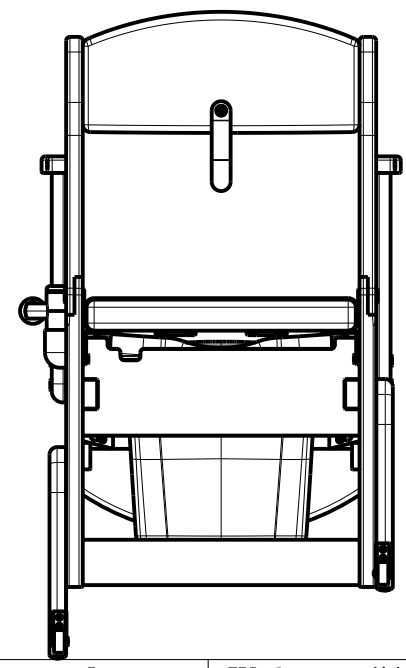

ペーパーホルダーは左右どちらでも取付け可能  
530

仕様外觀図	開発番号	K1208	株式会社 リッチェル
日付	2017.01.20.	木製トイレ きらく	
尺度	N.T.S. (単位) mm	A4	コンパクト 普通便座 / やわらか便座 / 暖房便座