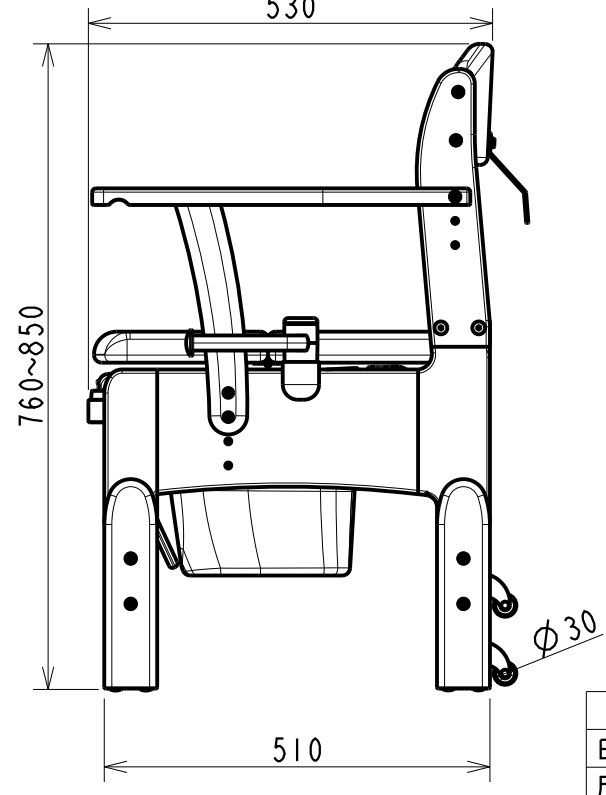

ペーパーホルダーは左右どちらでも取付け可能  
530

仕様外觀図	開発番号	K1208	株式会社 リッチェル
日付	2017.01.20.	木製トイレ きらく	
尺度	N.T.S. (単位) mm	A4	コンパクト 普通便座 / やわらか便座 / 暖房便座