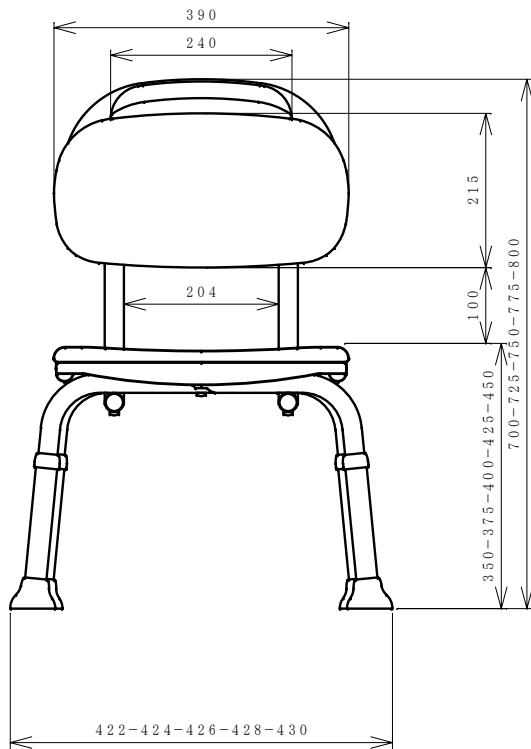

座面EVA厚み：20mm  
 背もたれEVA厚み：15mm  
 注：脚部寸法値は組付け方で1~3mm変わります。

仕様外観図	開発番号 K0404	株式会社 リッチェル
日付 2013.11.08	やわらかシャワーチェアU型	
尺度 1/10 (単位) mm	A4	背付コンパクト 4943