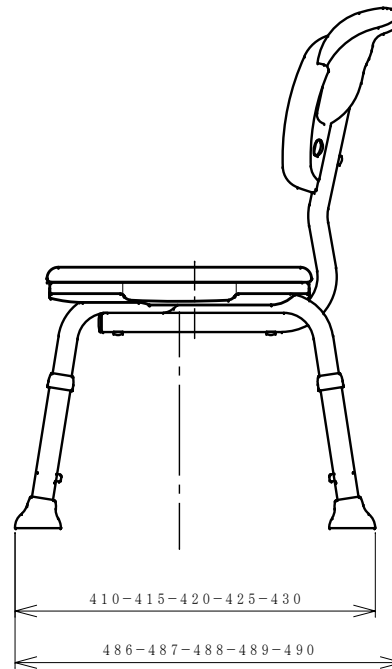

座面EVA厚み：20mm  
 背もたれEVA厚み：15mm  
 注：脚部寸法値は組付け方で1~3mm変わります。

仕様外観図	開発番号 K0404	株式会社 リッチェル
日付 2013.11.08	やわらかシャワーチェアU型	
尺度 1/10 (単位) mm	A4	背付コンパクト 4943